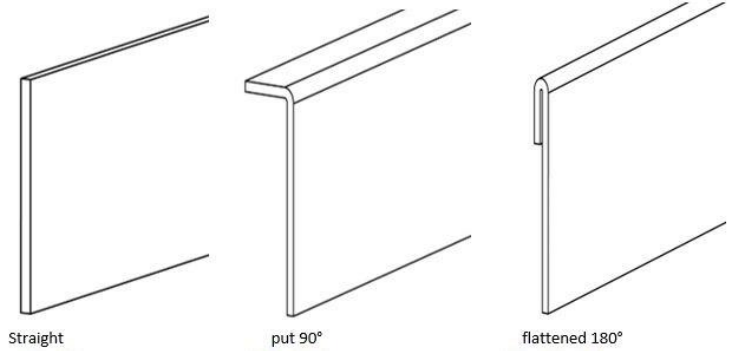

Kantopsluiting recht  
2300 X (H)100, 150, 290 of 390

Kantopsluiting gezet  
2300 X (H)100, 150, 290 of 390

Kantopsluiting geplet  
2300 X (H)100, 150, 290 of 390

Binnen of buitenhoek recht  
300 X 300 (H)100, 150, 290 of 390

Binnen of buitenhoek gezet  
300 X 300 (H)100, 150, 290 of 390

Binnen of buitenhoek geplet  
300 X 300 (H)100, 150, 290 of 390