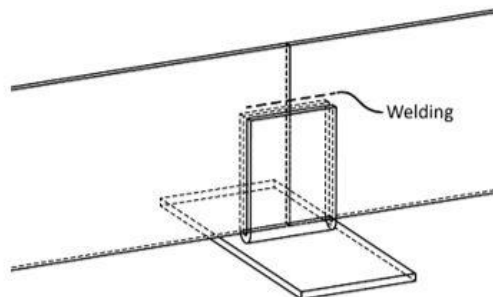

Stalen Voet voor daken