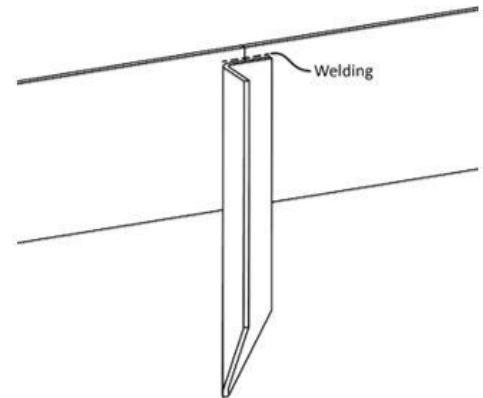

Stalen Pin

ADEZZ®

WE PRODUCE GARDEN PRODUCTS FOR PROFESSIONALS