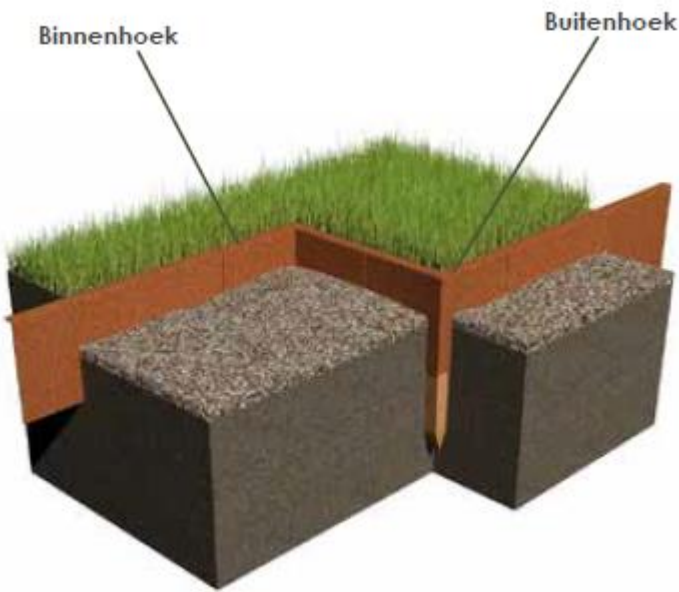

Kantopsluiting recht  
2300 X (H)100, 150, 290 of 390

Kantopsluiting gezet  
2300 X (H)100, 150, 290 of 390

Kantopsluiting geplet  
2300 X (H)100, 150, 290 of 390

Binnen of buitenhoek recht  
300 X 300 (H)100, 150, 290 of 390

Binnen of buitenhoek gezet  
300 X 300 (H)100, 150, 290 of 390

Binnen of buitenhoek geplet  
300 X 300 (H)100, 150, 290 of 390