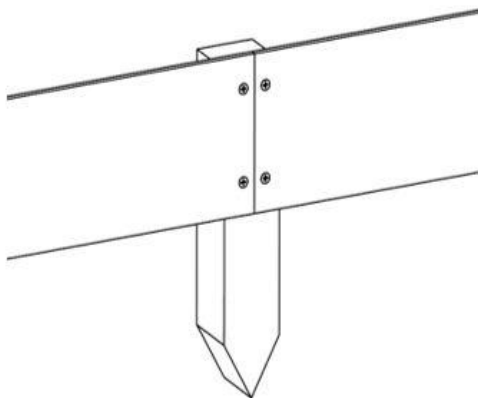

BEVESTIGINGSMOGELIJKHEDEN KANTOPSLUITINGEN

Hardhouten Piket