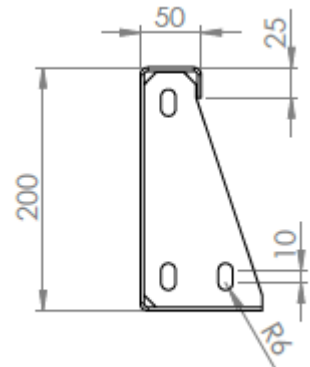

Keerwanden

Met ons assortiment keerwanden kun je eindeloos combineren en in uw tuinontwerp kan bijna elke vorm eenvoudig en snel verwezenlijkt worden. Prefab systeem dat eenvoudig blind te koppelen is met meegeleverde bevestigingsmaterialen. Standaard hebben de keerwanden een bovenrand van 50x25 mm.

KEUZE UIT:

- 2 materialen: Cortenstaal en gecoat Aluminium
- Hoogtes: 200,300,400 en 600 mm
- Rechte stukken in lengte 1000, 1500 en 2000mm
- Binnen hoeken en buitenhoeken, lengte 500 en 1000mm
- Binnen hoeken en buitenbochten, radius 500 en 1000mm

5 jaar garantie

Aan elkaar te bevestigen door de meegeleverde moeren en bouten (M10x30)

Keerwand Recht

1000mm
1500mm
2000mm

Keerwand Buitenhoek

500mm
1000mm

Keerwand Binnenhoek

500mm
1000mm

Keerwand Buitenbocht

500mm
1000mm
1500mm
2000mm

Keerwand Binnenbocht

500mm
1000mm
1500mm
2000mm