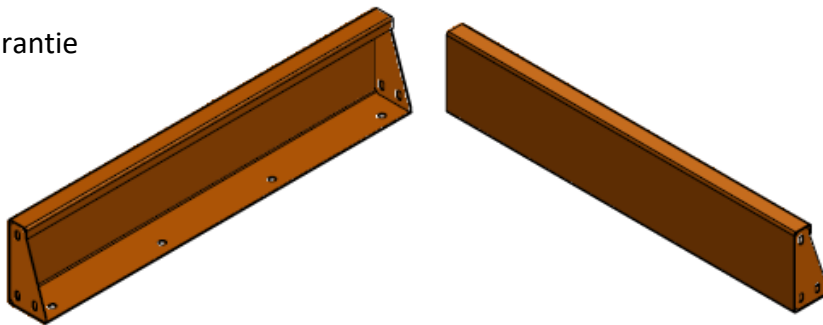

Keerwanden

Met ons assortiment keerwanden kun je eindeloos combineren en in uw tuinontwerp kan bijna elke vorm eenvoudig en snel verwezenlijkt worden. Prefab systeem dat eenvoudig blind te koppelen is met meegeleverde bevestigingsmaterialen. Standaard hebben de keerwanden een bovenrand van 50x25 mm.

KEUZE UIT:

- 2 materialen: Cortenstaal en gecoat Aluminium
- Hoogtes: 200,300,400 en 600 mm
- Rechte stukken in lengte 1000, 1500 en 2000mm
- Binnen hoeken en buitenhoeken, lengte 500 en 1000mm
- Binnen hoeken en buitenbochten, radius 500 en 1000mm

5 jaar garantie

Aan elkaar te bevestigen door de meegeleverde moeren en bouten (M10x30)

Keerwand Recht

1000mm
1500mm
2000mm

Keerwand Buitenhoek

500mm
1000mm

Keerwand Binnenhoek

500mm
1000mm

Keerwand Buitenbocht

500mm
1000mm
1500mm
2000mm

Keerwand Binnenbocht

500mm
1000mm
1500mm
2000mm