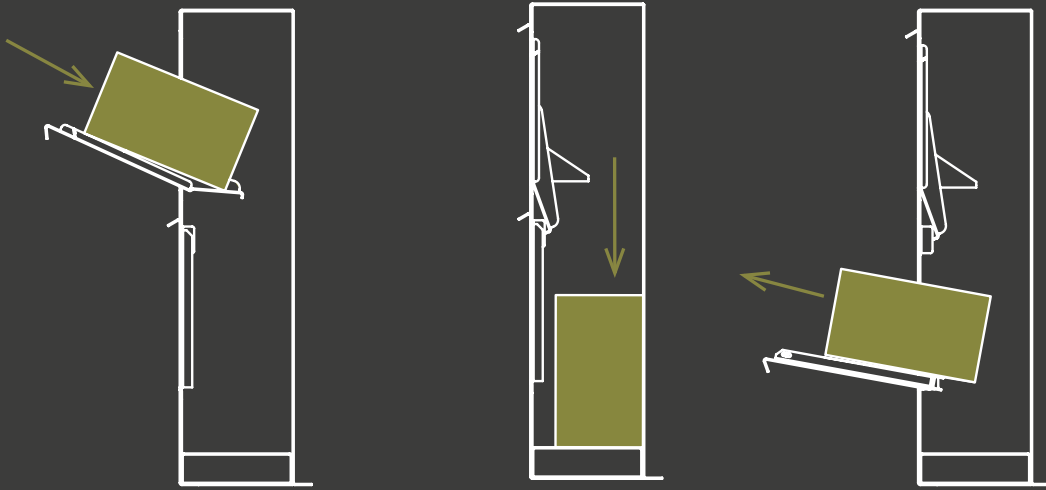

PACA Pakketbus:

- Maximale formaat pakket: 600x400x240mm
- Werking: