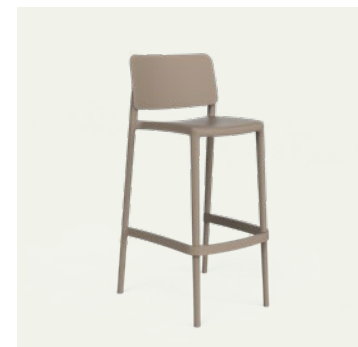

Modèles

Pour un aperçu complet de tous les modèles et des options spécifiques au produit, visitez www.adezz.com.

**SERA
TAUPE**