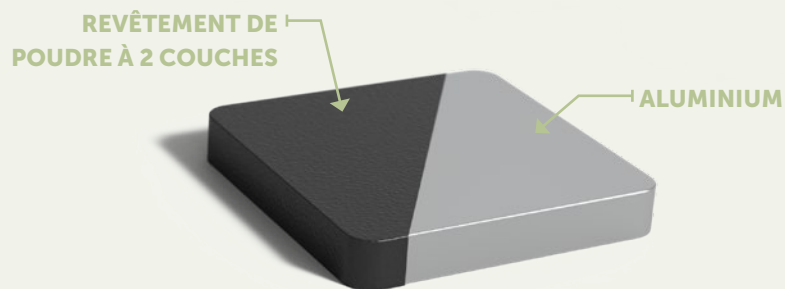

Matériau aluminium

Notre coffre de rangement pour le jardin est un rangement parfait et élégant pour tous les articles de jardin. Le coffre a une belle conception avec une finition possible dans presque toutes les couleurs RAL. Ainsi, ce coffre peut être assorti à quasiment tous les autres meubles de jardin.

Le Gardenbox est fabriqué en aluminium solide et facile à entretenir. Après la production du coffre, celui-ci est recouvert d'un revêtement en poudre sur un apprêt adhésif puissant. Ensuite, nous appliquons un revêtement de couleur résistant aux rayures. L'ouverture et la fermeture sont facilitées grâce à la construction solide du couvercle, avec un ressort à gaz ajusté en conséquence. La serrure intégrée vous assure que vos affaires sont rangées en toute sécurité.

SPÉCIFICATIONS

- Garantie 5 ans.
- Couche supérieure résistante aux rayures.
- Avec 2 clés.
- Renforcé contre la déformation.
- Le Gardenbox en aluminium est robuste, résistant à la corrosion et durable.
- L'épaisseur de l'aluminium est de 3 mm.
- D'autres couleurs RAL standard sont également possibles, mais des frais de lancement seront facturés.
- Produits d'entretien professionnels disponibles chez nous.

BELANGRIJKE AANDACHTSPUNTEN

- Les produits doivent être déballés immédiatement après leur réception, afin de ne pas emprisonner l'humidité entre l'emballage et le produit. Elle peut provoquer des taches difficiles à enlever.
- Pour une utilisation en extérieur, nettoyez au moins tous les six mois. Vaporisez d'abord les meubles avec notre détergent ADEZZ cleaner/protector. Il libère les pores des salissures. Ensuite, rincez les meubles à l'eau du robinet. Enfin, traitez de nouveau les meubles avec notre détergent ADEZZ cleaner/protector pour une protection idéale contre les salissures.
- N'utilisez pas de nettoyeur à haute pression et/ou de tampon à récurer pour le nettoyage de notre mobilier de jardin. Cela affecte le revêtement.

COULEURS RAL

Les couleurs standard sont en RAL 7016, RAL 7021, RAL 9005 et RAL 9016. Retrouvez les autres couleurs RAL disponibles sur notre site Web. Des frais de démarrage pourront être facturés pour ces couleurs.

Faites attention! Les couleurs peuvent différer de l'image.