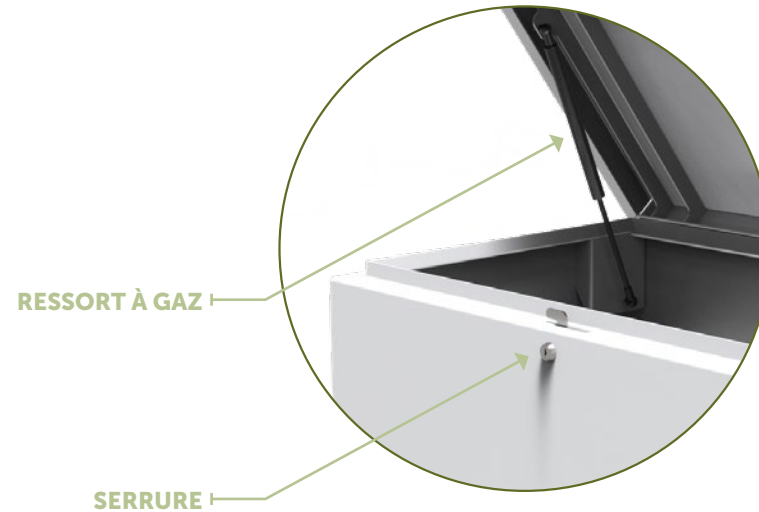

Placement

1. Placez une surface plate et solide. Si cela n'est pas fait avec soin, le produit peut être endommagé.
2. Les barres de renforts sont nécessaires pour la construction et la stabilité dimensionnelle de la boîte. Elle ne doivent pas être retirées.
3. Prévoyez toujours un espace de respiration suffisant (minimum 1 cm) autour des boîtes pour éviter que l'humidité ne retombe.
4. Nos coffres de rangement sont toujours équipés de 2 ressorts à gaz qui garantissent que les coffres s'ouvrent sans effort et se ferment de manière contrôlée. Ces ressorts sont spécialement ajustés pour la boîte de rangement spécifique et ne doivent jamais être interchangeés.
5. En plus des ressorts, toutes les boîtes de rangement sont équipées d'une serrure. De cette façon, les objets de valeur peuvent toujours être stockés en toute sécurité.