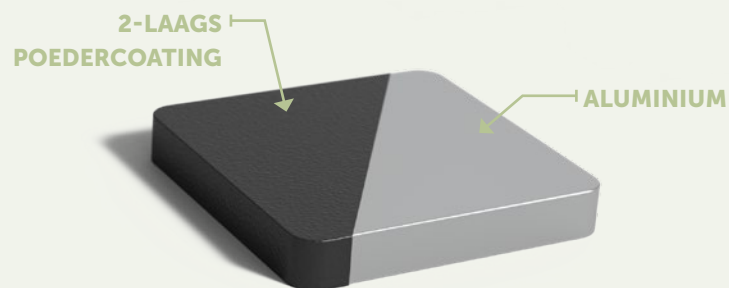

Materiaal aluminium

Onze Gardenbox is de perfecte, stijlvolle opbergbox voor alle tuinartikelen. De box is prachtig vormgegeven en kan in bijna alle RAL kleuren worden uitgevoerd. Dit zorgt ervoor dat de box altijd goed te combineren is met andere tuinmeubilair.

De Gardenbox is gemaakt van sterk en onderhoudsarm aluminium. Nadat de box is geproduceerd, wordt deze gepoedercoat met een sterk hechtende grondlaag. Daarna wordt hij afgewerkt met een krasvaste kleurcoating. Openen en sluiten gaat eenvoudig door de sterke deksel constructie, met een daarop afgestemde gasveer. Met het geïntegreerde slot kan je altijd veilig spullen opbergen.

SPECIFICATIES

- 5 jaar garantie.
- Krasvaste toplaag.
- Inclusief 2 sleutels.
- Verstevigd tegen vervorming.
- Aluminium Gardenbox is slijtvast, bestand tegen corrosie en duurzaam.
- Materiaaldikte van het aluminium is 3 mm.
- Andere standaard RAL kleuren zijn ook mogelijk, hier worden wel opstartkosten voor berekend.
- Professionele onderhoudsmiddelen bij ons verkrijgbaar.

BELANGRIJKE AANDACHTSPUNTEN

- Producten dienen na ontvangst direct uitgepakt te worden, zodat het eventuele vocht tussen de verpakking en het product niet opgesloten zit. Dit kan moeilijk te verwijderen vlekken veroorzaken.
- Bij buitengebruik minimaal halfjaarlijks reinigen. Spuit hierbij de meubelen eerst in met onze ADEZZ BIO cleaner/protector reinigingsmiddel. Dit zorgt ervoor dat het vuil uit de poriën trekt. Spoel daarna de meubelen schoon met leidingwater. Behandel als laatste nogmaals de meubelen met onze ADEZZ BIO cleaner/protector voor een ideale bescherming tegen het vuil.
- Gebruik voor het reinigen van ons tuinmeubilair géén hogedrukreiniger en/of schuurspons. Dit tast de coating aan.

RAL-KLEUREN

Standaard RAL-kleuren zijn RAL 7016, RAL 7021, RAL 9005 en RAL 9016. Kijk voor alle overige beschikbare RAL-kleuren op onze website. Voor deze overige kleuren worden opstartkosten berekend.

Let op! Kleuren kunnen afwijken van de afbeelding.