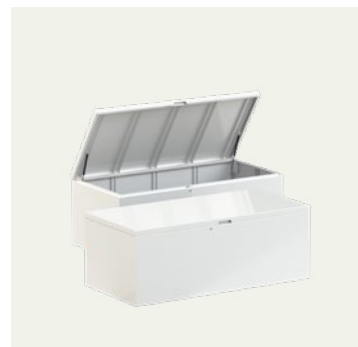

## Gardenbox

In de Gardenbox kunnen de tuinkussens veilig worden opgeborgen. Met bijvoorbeeld de BORRA of SOLID is deze stijlvolle tuinbox uitstekend combineerbaar.

Hij is uitsluitend in aluminium te leveren, maar wel in veel RAL kleuren.

# Modellen

Kijk voor een compleet overzicht van alle modellen en de product specifieke opties op [www.adezz.com](http://www.adezz.com)

**GARDENBOX  
STB120**

**GARDENBOX  
STB160**

**GARDENBOX  
STB200**