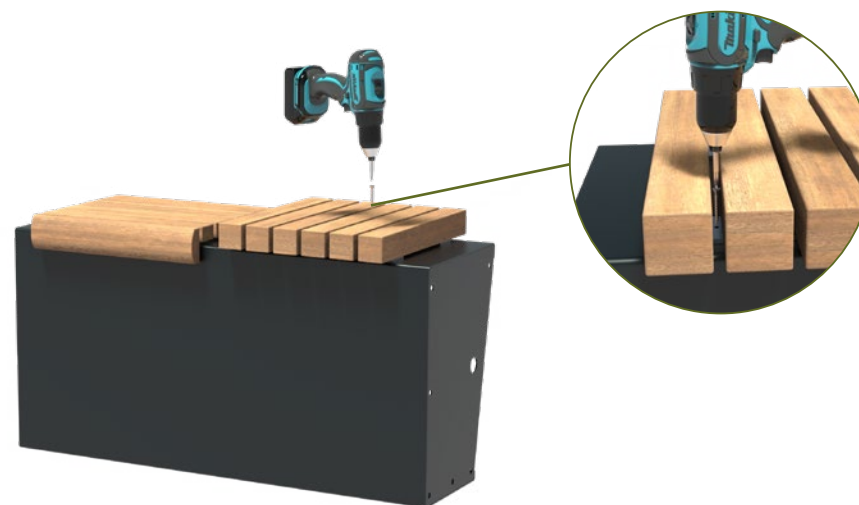

Monteren zitting

1. Onze zittingen zijn in twee varianten te bestellen en worden altijd, op verzinkt stalen strips, gemonteerd geleverd.

Let op! Schroef dus nóóit de balken los van de strips, dit is niet nodig voor de montage op de door u gekozen ondergrond.

2. Beide zittingen zijn te monteren op onze standaard brede keerwanden. Zowel op de aluminium als de keerwanden van cortenstaal.

Let op! Verwijder voor het plaatsen van de zitting al het vuil van de keerwanden.

Let op! Bij een cortenstalen keerwand is het benodigd om de bovenrand te voorzien van afwateringsgaten (onder de zitting) met een minimale diameter van 10 mm. Het aantal afwateringsgaten is 1 stuks per 500 mm.

3. Schroef de zitting vast op de door u gekozen ondergrond. Tussen de houten balken in bevinden zich montagegaten in de strips om de zittingen vast te schroeven aan de ondergrond. Gezien de variatie in ondergrond waarop de zittingen gemonteerd kunnen worden, hebben wij er voor gekozen geen schroeven mee te leveren voor de montage.

Tip! Bij onze keerwanden adviseren wij zelftappers te gebruiken.