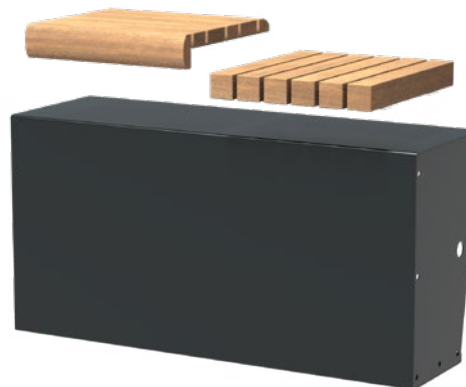

Monteren zitting

1. Onze zittingen zijn in twee varianten te bestellen en worden altijd, op verzinkt stalen strips, gemonteerd geleverd.

Let op! Schroef dus nóóit de balken los van de strips, dit is niet nodig voor de montage op de door u gekozen ondergrond.

2. Beide zittingen zijn te monteren op onze standaard brede keerwanden. Zowel op de aluminium als de keerwanden van cortenstaal.

Let op! Verwijder voor het plaatsen van de zitting al het vuil van de keerwanden.

Let op! Bij een cortenstalen keerwand is het benodigd om de bovenrand te voorzien van afwateringsgaten (onder de zitting) met een minimale diameter van 10 mm. Het aantal afwateringsgaten is 1 stuks per 500 mm.

3. Schroef de zitting vast op de door u gekozen ondergrond. Tussen de houten balken in bevinden zich montagegaten in de strips om de zittingen vast te schroeven aan de ondergrond. Gezien de variatie in ondergrond waarop de zittingen gemonteerd kunnen worden, hebben wij er voor gekozen geen schroeven mee te leveren voor de montage.

Tip! Bij onze keerwanden adviseren wij zelftappers te gebruiken.