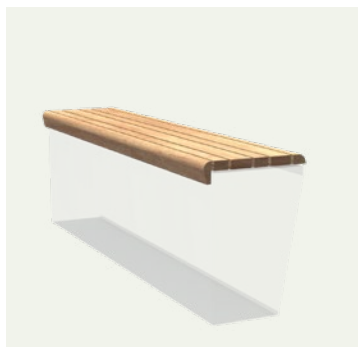

Modellen

Kijk voor een compleet overzicht van alle modellen en de product specifieke opties op www.adezz.com.

ZITTING
IN LENGTE