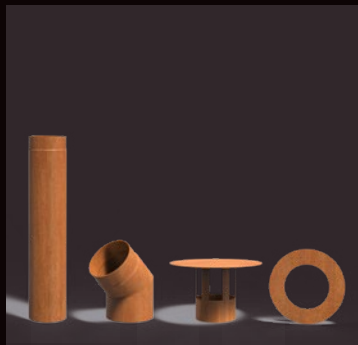

Accessoires

Tous nos accessoires répondent aux normes les plus élevées et constituent un complément extrêmement approprié à nos produits. Visitez www.forno.eu pour un aperçu complet de nos accessoires.

**FUMÉE FLUE 150
ACIER CORTEN**