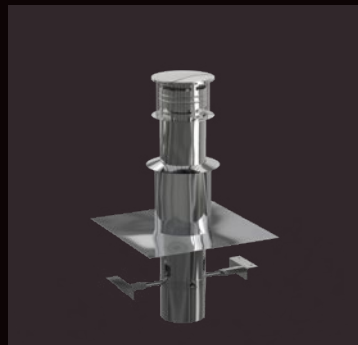

**FUMÉE FLUE 150
ACIER CORTEN**

GOUTTIÈRE

**FUMÉE FLUE 150
ACIER ENDUIT**

SUPPORT MURAL

Maintenance

Tous nos accessoires répondent aux normes les plus élevées et constituent un complément extrêmement approprié à nos produits.