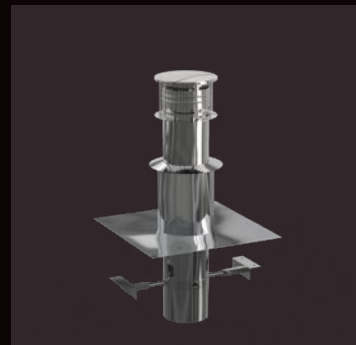

DAKDOORVOER