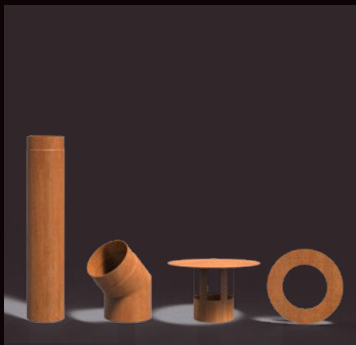

Accessoires

Al onze accessoires voldoen aan de hoogste normen en zijn een uitermate geschikte aanvulling op onze producten. Kijk op www.forno.eu voor een volledig overzicht van onze accessoires.

**KACHELPIJP 200
CORTENSTAAL**