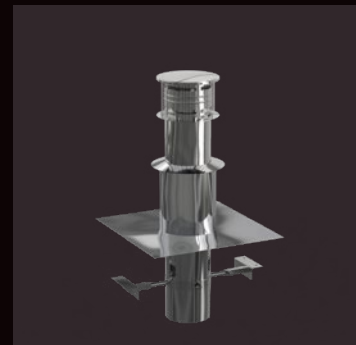

Avec la cheminée d'extérieur GAP, vous disposez d'un produit polyvalent dans votre maison. Un foyer extérieur et un four à pizza en un. La GAP étant compacte, elle s'intègre dans n'importe quel jardin. Vous pouvez donc vous mettre au travail pour préparer les pizzas les plus savoureuses. La couleur chaude de l'acier Corten s'associe parfaitement aux autres éléments naturels du jardin, comme les rangements pour le bois en acier Corten.

La GAP est fabriquée en acier Corten et devient donc brun-orange avec le temps. L'acier Corten est un alliage de métaux composé de fer, de cuivre, de phosphore, de silicium, de nickel et de chrome. Lorsqu'il est exposé à l'air libre, le matériau se recouvre d'une couche de rouille protectrice. Cette couche de rouille naturelle protège le matériau contre une corrosion ultérieure.

Modèles

Cliquez sur les images pour plus d'informations sur les produits.

Accessoires

Tous nos accessoires répondent aux normes les plus élevées et constituent un complément extrêmement approprié à nos produits.

Visitez www.forno.eu pour un aperçu complet de nos accessoires.

**FUMÉE FLUE 200
ACIER CORTEN**

SUPPORT MURAL

GOUTTIÈRE

Maintenance

Tous nos accessoires répondent aux normes les plus élevées et constituent un complément extrêmement approprié à nos produits.