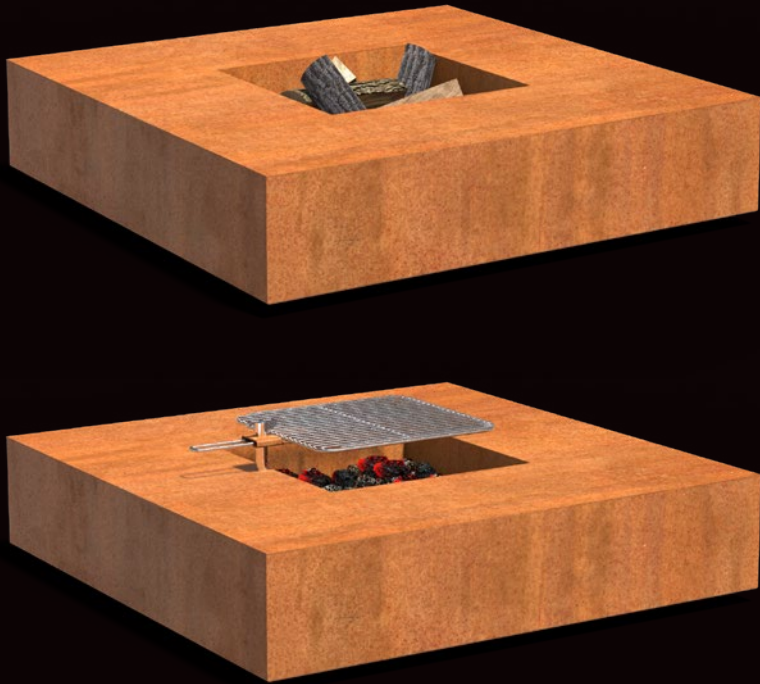

FORNO

IGNITE YOUR NATURE

QUAD

QUAD

De QUAD, perfect symmetrisch, vierkant en strak van stuk, dient in de eerste plaats als sfeerelement. Voeg het grillrooster toe en de vuurtafel is helemaal klaar om als barbecue gebruikt te worden!

KENMERKEN

Met onze vierkante vuurtafel maak jij eenvoudig een gezellige sfeer in de tuin. Zo kan je samen met anderen optimaal genieten van het buiten zijn. De QUAD is perfect om in een gezellige zithoek te plaatsen, zodat jij met iedereen kan genieten van het vuur. Met het grillrooster is de QUAD ook als barbecue te gebruiken. Een multifunctioneel product, wat perfect past bij andere cortenstaal elementen in de tuin.

De QUAD cortenstaal kleurt na verloop van tijd oranjebruin. Cortenstaal is een metaallegering bestaande uit ijzer, waaraan koper, fosfor, nikkel en chroom zijn toegevoegd. Bij blootstelling aan de buitenlucht wordt het materiaal bedekt met een beschermende roestlaag. Deze natuurlijke roestlaag vormt de bescherming tegen verdere corrosie.

BELANGRIJKE AANDACHTSPUNTEN

- Producten dienen na ontvangst direct uitgepakt te worden, zodat het eventuele vocht tussen de verpakking en het product niet opgesloten is. Dit kan onregelmatige vlekken veroorzaken.
- Plaats de vuurtafel altijd op een vlakke, stabiele ondergrond.
- Producten worden ongeroest aangeleverd. Het roestproces van het cortenstaal duurt ongeveer 4-5 maanden, afhankelijk van de weersomstandigheden. Met onze roestversneller kun je jouw product sneller laten roesten.
- Roest kan gefixeerd worden door het aanbrengen van Owatrol. Dit is een doordrenkend antiroestmiddel dat een beschermlaag tegen het doorroesten vormt. Owatrol beschermt het materiaal en zorgt dat het niet meer afgeeft.
- Wij raden cortenstaal af binnen een straal van 2 km van een kustlijn.
- Tijdens het roestproces kan roestwater van het product afkomen.
- De garantie vervalt wanneer je boort of slijpt in het materiaal, op een manier die niet is voorgeschreven.