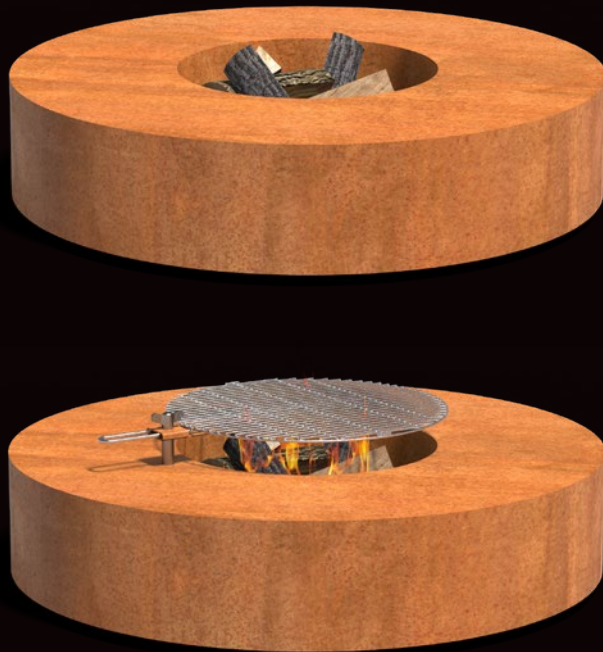

FORNO

IGNITE YOUR NATURE

RONDE

RONDE

Ontsteek de RONDE en beleef met familie en vrienden een heerlijk avondje in de achtertuin! Zeer geschikt om bijvoorbeeld in een zitkuil te plaatsen. Met grillrooster is de RONDE ook als barbecue te gebruiken.

KENMERKEN

Met onze ronde vuurtafel maak jij eenvoudig een gezellige sfeer in de tuin. Zo kan je samen met anderen optimaal genieten van het buiten zijn. De RONDE is door zijn ronde vormen uitermate geschikt om er met z'n alle omheen te zitten en te genieten van het vuur. Met het grillrooster is de RONDE ook als barbecue te gebruiken. Een multifunctioneel product, wat perfect past bij andere cortenstaal elementen in de tuin.

De RONDE cortenstaal kleurt na verloop van tijd oranjebruin. Cortenstaal is een metaallegering bestaande uit ijzer, waaraan koper, fosfor, nikkel en chroom zijn toegevoegd. Bij blootstelling aan de buitenlucht wordt het materiaal bedekt met een beschermende roestlaag. Deze natuurlijke roestlaag vormt de bescherming tegen verdere corrosie.

BELANGRIJKE AANDACHTSPUNTEN

- Producten dienen na ontvangst direct uitgepakt te worden, zodat het eventuele vocht tussen de verpakking en het product niet opgesloten is. Dit kan onregelmatige vlekken veroorzaken.
- Plaats de vuurtafel altijd op een vlakke, stabiele ondergrond.
- Producten worden ongeroest aangeleverd. Het roestproces van het cortenstaal duurt ongeveer 4-5 maanden, afhankelijk van de weersomstandigheden. Met onze roestversneller kun je jouw product sneller laten roesten.
- Roest kan gefixeerd worden door het aanbrengen van Owatrol. Dit is een doordrenkend antiroestmiddel dat een beschermlaag tegen het doorroesten vormt. Owatrol beschermt het materiaal en zorgt dat het niet meer afgeeft.
- Wij raden cortenstaal af binnen een straal van 2 km van een kustlijn.
- Tijdens het roestproces kan roestwater van het product afkomen.
- De garantie vervalt wanneer je boort of slijpt in het materiaal, op een manier die niet is voorgeschreven.