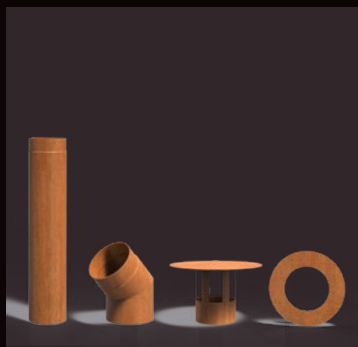

Accessoires

Al onze accessoires voldoen aan de hoogste normen en zijn een uitermate geschikte aanvulling op onze producten. Kijk op www.forno.eu voor een volledig overzicht van onze accessoires.

**KACHELPIJP 154
CORTENSTAAL**