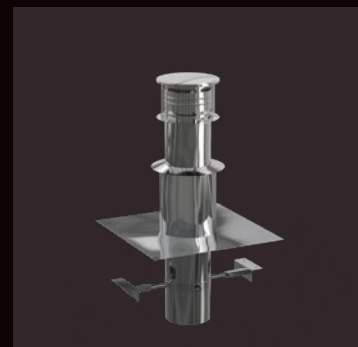

DAKDOORVOER