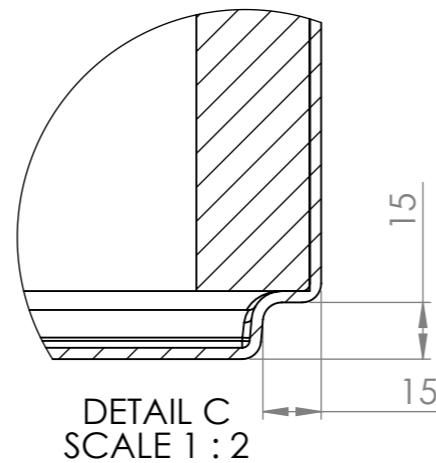

SECTION A-A

ITEM NO.	PART NUMBER	DESCRIPTION	QTY.
1	PB21 Polyester		1
2	PB21 EPS60		8
3	PB21 EPS60 2		2

DRAWN	Joris Koppens	DATE	3-10-2019
REVISION			

ADEZZ[®]
WE PRODUCE GARDEN PRODUCTS FOR PROFESSIONALS

Liessentstraat 4, 5405 AG Uden (NL).
t 0031 (0)413 - 27 41 68.
e info@adezz.com, i www.adezz.com

TITLE:
3mm Fibreglass

Drawing: PB21 2300x500x400 A3