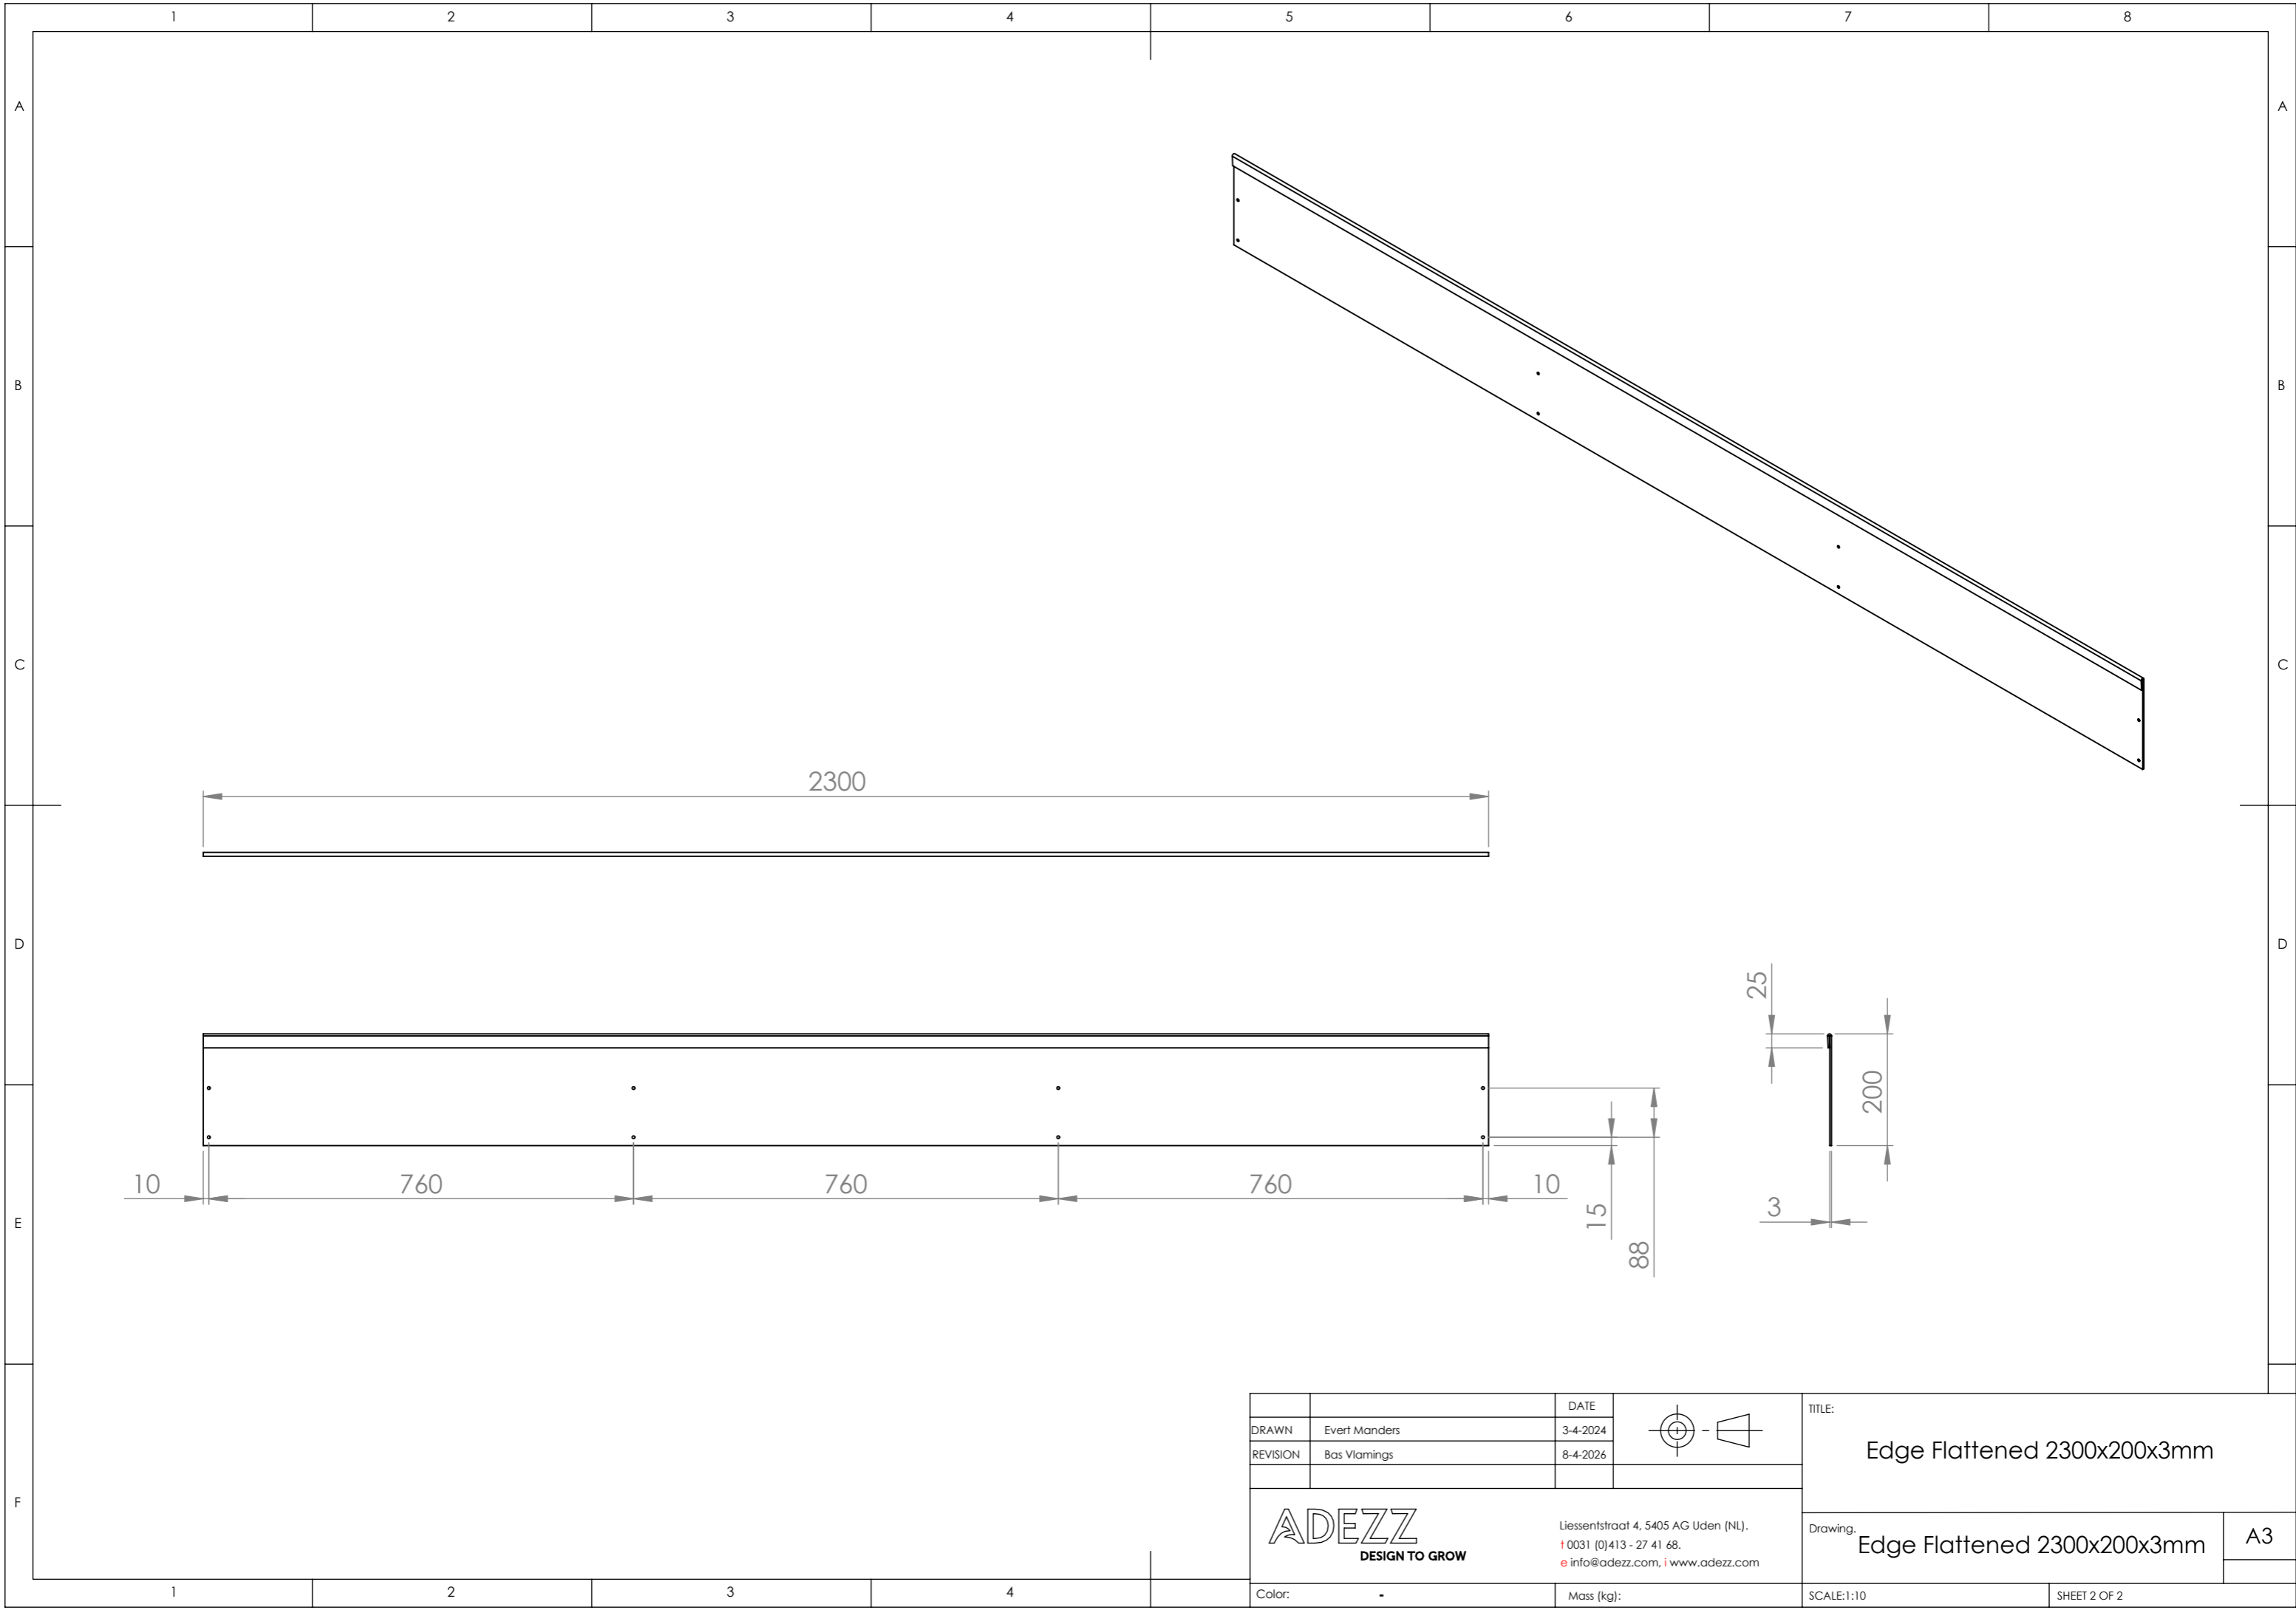

		DATE	
DRAWN	Evert Manders	3-4-2024	
REVISION	Bas Vlamings	8-4-2026	

TITLE:
Edge Flattened 2300x200x3mm

ADEZZ
DESIGN TO GROW

Liessentstraat 4, 5405 AG Uden (NL).
 † 0031 (0)413 - 27 41 68.
 e info@adezz.com, i www.adezz.com

Drawing: Edge Flattened 2300x200x3mm

A3

Color: -

Mass (kg):

SCALE:1:10

SHEET 1 OF 2

		DATE	
DRAWN	Evert Manders	3-4-2024	
REVISION	Bas Vlamings	8-4-2026	

TITLE:
Edge Flattened 2300x200x3mm

ADEZZ
 DESIGN TO GROW

Liessentstraat 4, 5405 AG Uden (NL).
 † 0031 (0)413 - 27 41 68.
 e info@adezz.com, i www.adezz.com

Drawing: Edge Flattened 2300x200x3mm

A3

Color:	-	Mass (kg):		SCALE:1:10	SHEET 2 OF 2
--------	---	------------	--	------------	--------------