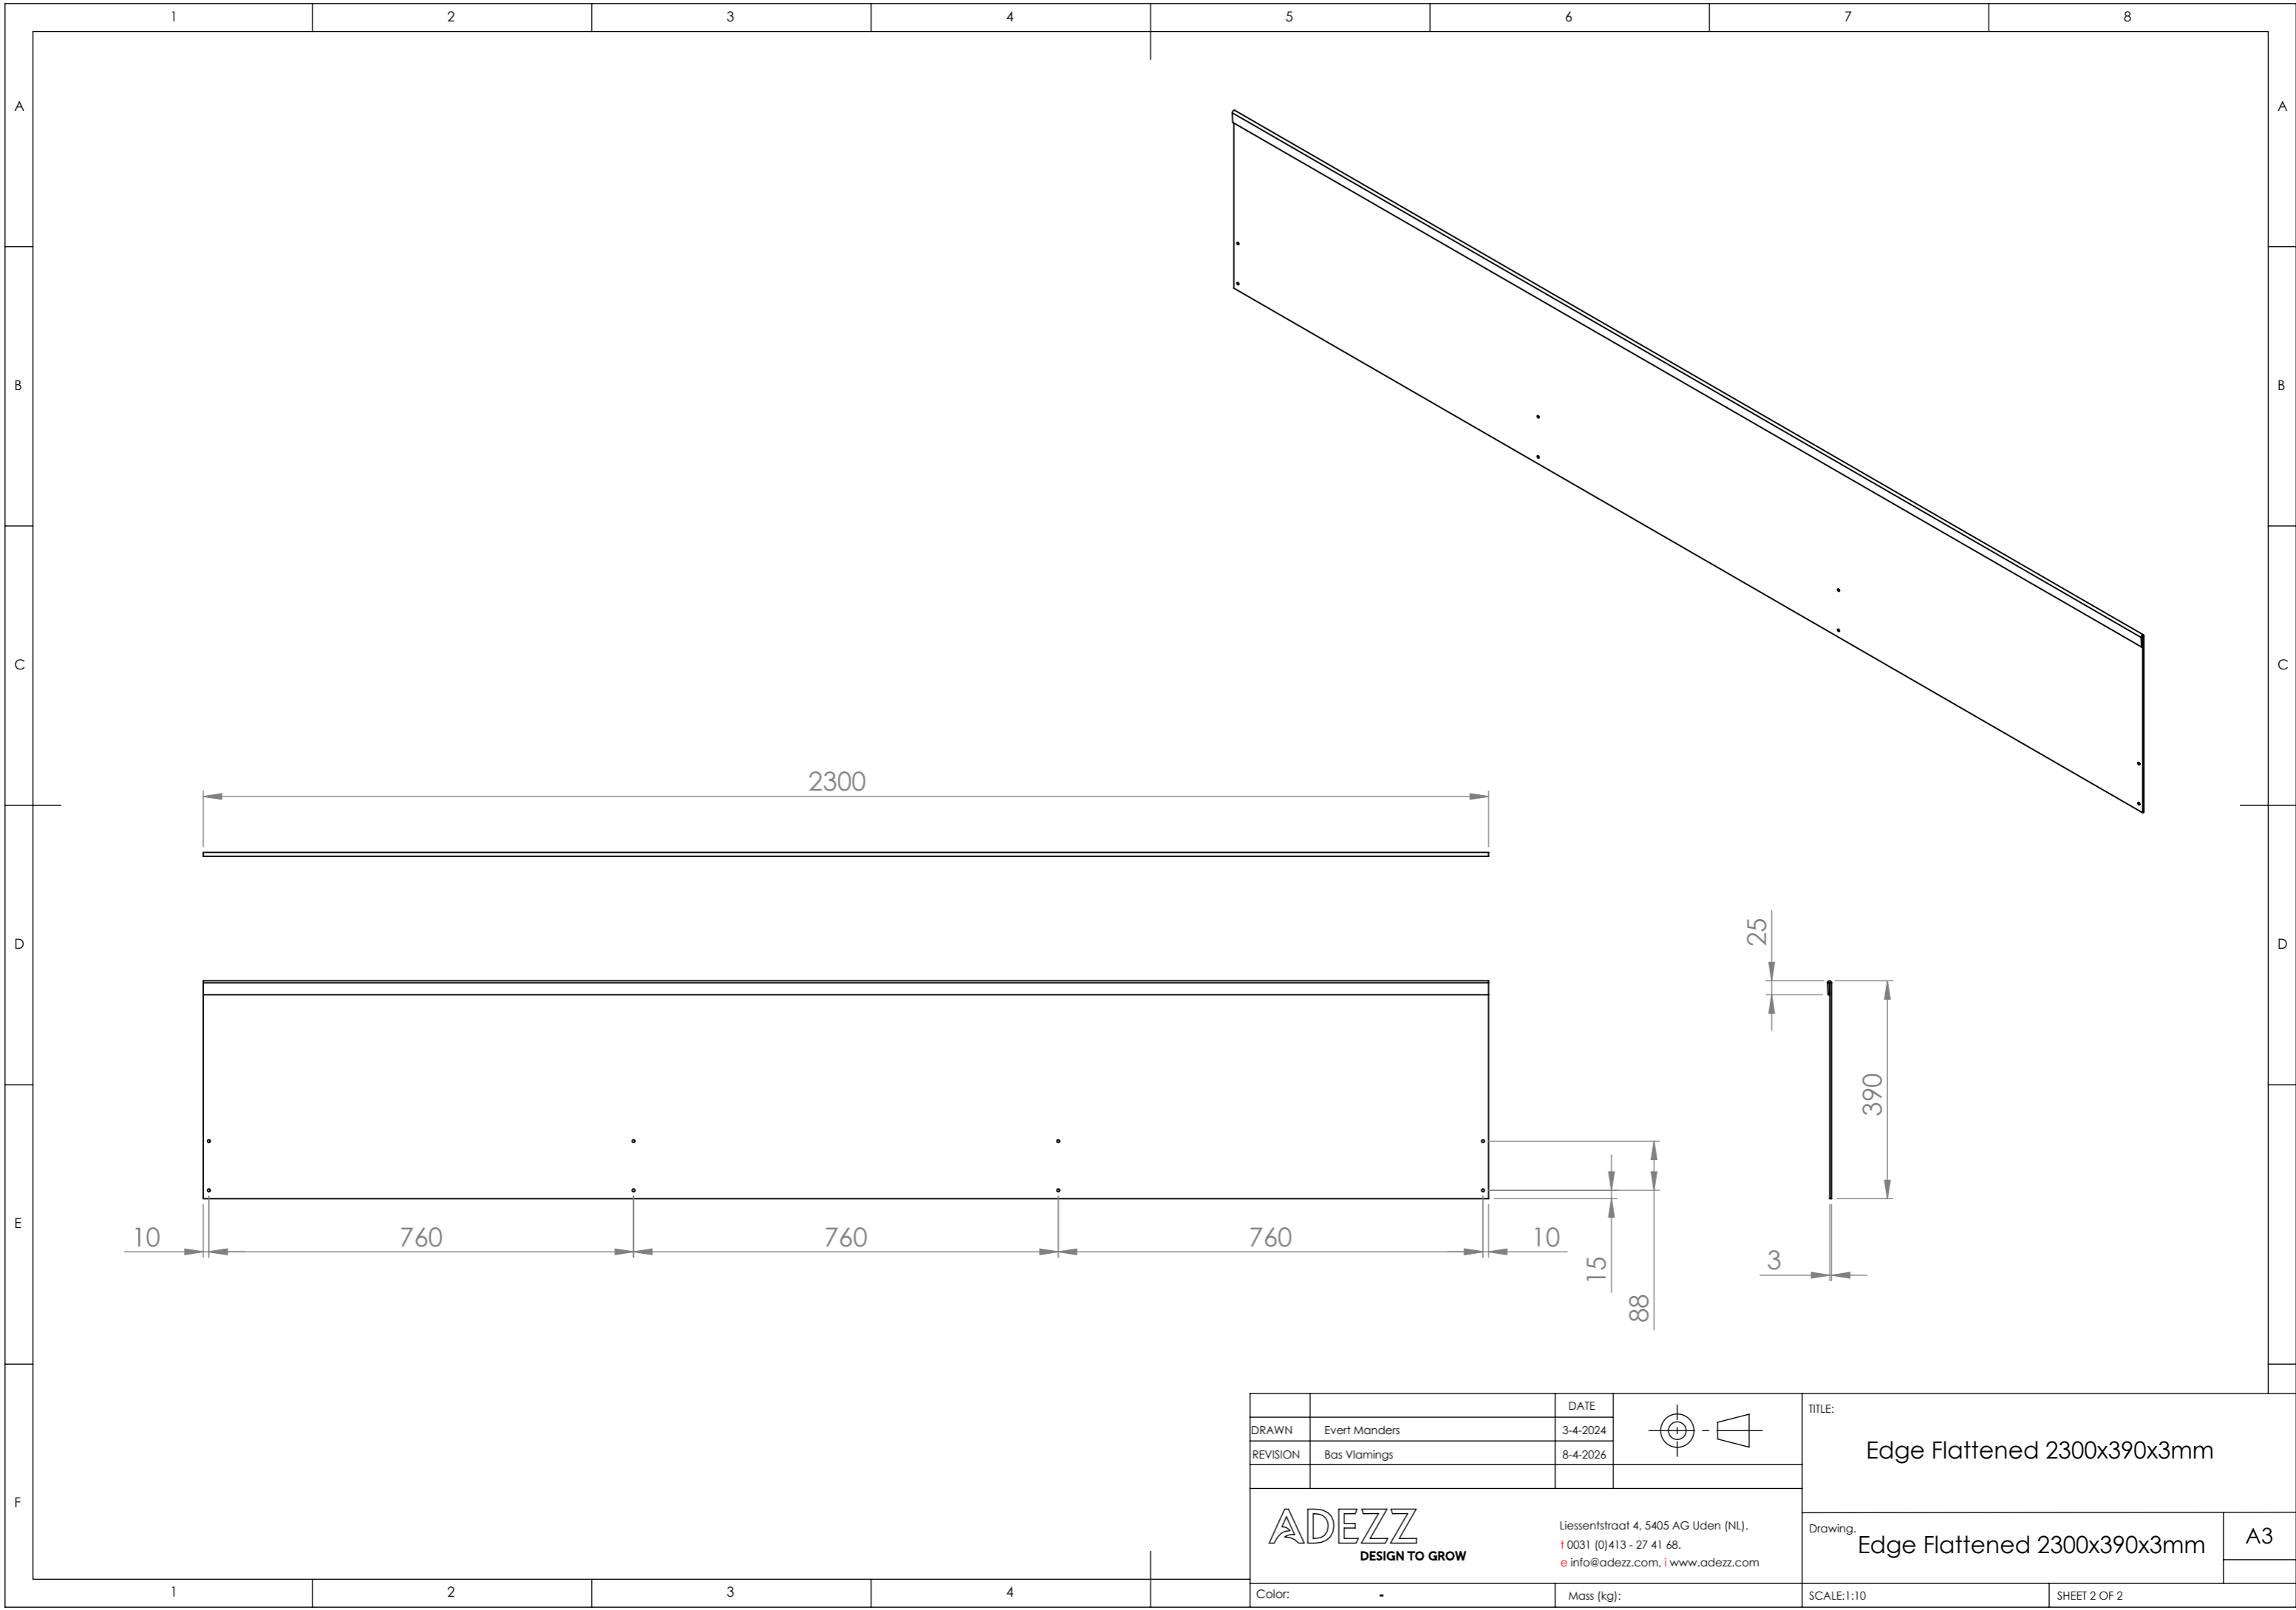

		DATE	
DRAWN	Evert Manders	3-4-2024	
REVISION	Bas Vlamings	8-4-2026	

TITLE:  
Edge Flattened 2300x390x3mm

**ADEZZ**  
DESIGN TO GROW

Liessentstraat 4, 5405 AG Uden (NL).  
 † 0031 (0)413 - 27 41 68.  
 e info@adezz.com, i www.adezz.com

Drawing: Edge Flattened 2300x390x3mm

A3

Color: -

Mass (kg):

SCALE:1:10

SHEET 1 OF 2

		DATE	
DRAWN	Evert Manders	3-4-2024	
REVISION	Bas Vlamings	8-4-2026	

TITLE:  
Edge Flattened 2300x390x3mm

Liessentstraat 4, 5405 AG Uden (NL).  
 † 0031 (0)413 - 27 41 68.  
 e info@adezz.com, i www.adezz.com

Drawing: Edge Flattened 2300x390x3mm A3

Color: -	Mass (kg):	SCALE:1:10	SHEET 2 OF 2
----------	------------	------------	--------------