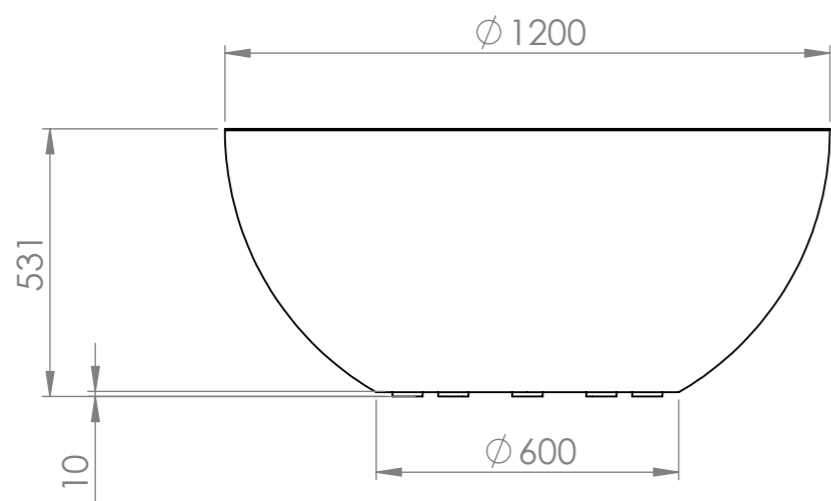

DETAIL J
SCALE 2 : 15

DRAWN	Luuk van den Heuvel	DATE	9-4-2024		TITLE:	Coated	
REVISION					Drawing:	ABB1	A3
				Liessentstraat 4, 5405 AG Uden (NL). † 0031 (0)413 - 27 41 68. e info@adezz.com, i www.adezz.com		Color:	-
				Mass (kg):	89.64	SCALE:1:15	SHEET 1 OF 16