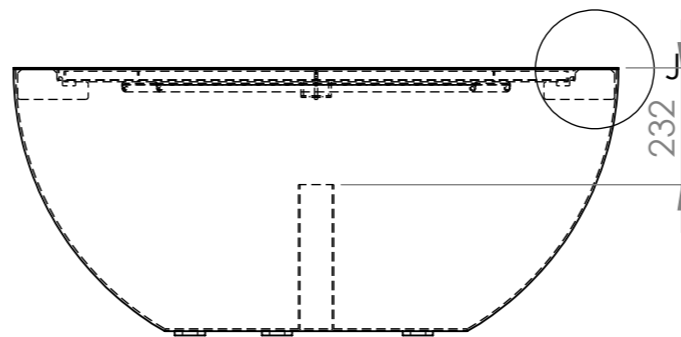

DETAIL J
SCALE 2 : 15

DRAWN	Luuk van den Heuvel	DATE	9-4-2024		TITLE:	Coated	
REVISION					Drawing:	ABB1	A3
				Liessentstraat 4, 5405 AG Uden (NL). † 0031 (0)413 - 27 41 68. e info@adezz.com, i www.adezz.com		Color:	-
				Mass (kg):	89.64	SCALE:1:15	SHEET 1 OF 16