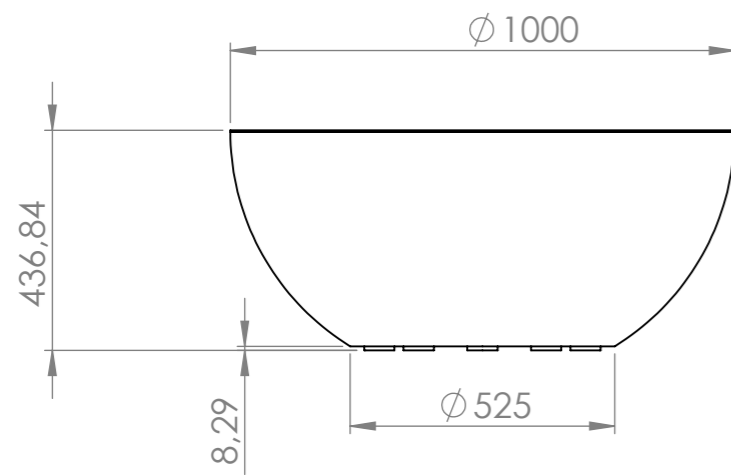

DETAIL J
SCALE 2 : 15

		DATE		TITLE:
DRAWN	Luuk van den Heuvel	9-4-2024		
REVISION				

Coated	
--------	--

ADEZZ
DESIGN TO GROW

Liessentstraat 4, 5405 AG Uden (NL).
t 0031 (0)413 - 27 41 68.
e info@adezz.com, i www.adezz.com

Drawing.	ABB2	A3
----------	------	----

Color:	-	Mass (kg):	63.72	SCALE:1:15	SHEET 1 OF 16
--------	---	------------	--------------	------------	---------------