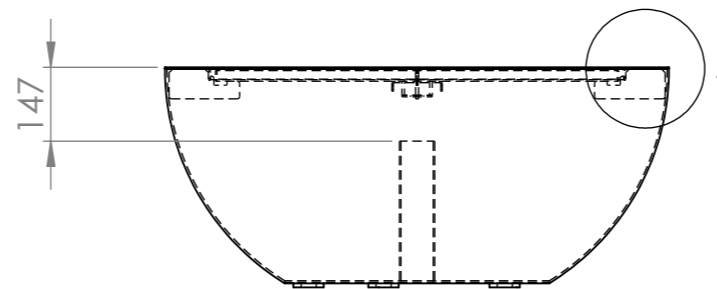

DETAIL J
SCALE 2 : 15

		DATE		TITLE:
DRAWN	Luuk van den Heuvel	9-4-2024		
REVISION				

Coated	
--------	--

ADEZZ
DESIGN TO GROW

Liessentstraat 4, 5405 AG Uden (NL).
t 0031 (0)413 - 27 41 68.
e info@adezz.com, i www.adezz.com

Drawing.	ABB2	A3
----------	------	----

Color:	-	Mass (kg):	63.72	SCALE:1:15	SHEET 1 OF 16
--------	---	------------	--------------	------------	---------------