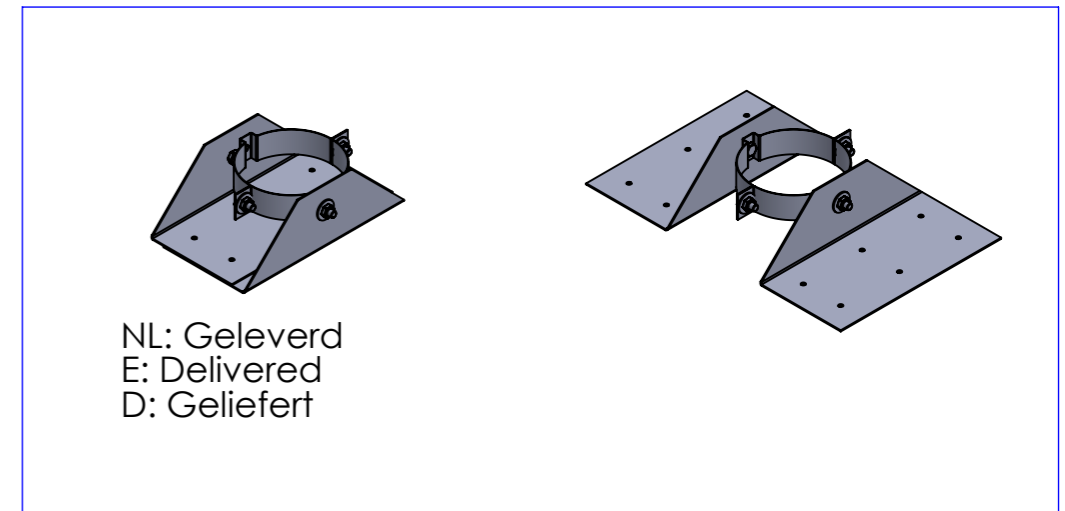

Ø 150

DRAWN	Joris Koppens	DATE	13-2-2019
REVISION			

TITLE:  
**BAC1.150 Roof Passage RVS**  
 Double walled 150mm

**ADEZZ**<sup>®</sup>  
 WE PRODUCE GARDEN PRODUCTS FOR PROFESSIONALS

Liessentstraat 4, 5405 AG Uden (NL).  
 † 0031 (0)413 - 27 41 68.  
 e info@adezz.com, i www.adezz.com

Drawing. A3