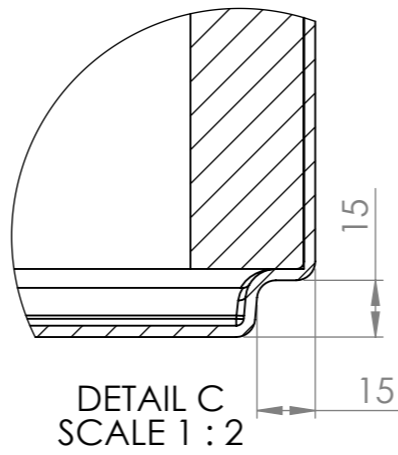

SECTION A-A  
SCALE 1 : 15

ITEM NO.	PART NUMBER	DESCRIPTION	QTY.
1	PB25.1 Polyester		1
2	PB25.1 EPS60		6
3	PB25.1 EPS60 2		2

DRAWN	DATE
Joris Koppens	3-10-2019
REVISION	

TITLE: 3mm Fibreglass

**ADEZZ**<sup>®</sup>  
WE PRODUCE GARDEN PRODUCTS FOR PROFESSIONALS

Liessentstraat 4, 5405 AG Uden (NL).  
t 0031 (0)413 - 27 41 68.  
e info@adezz.com, i www.adezz.com

Drawing: PB25.1 1500x400x400 A3