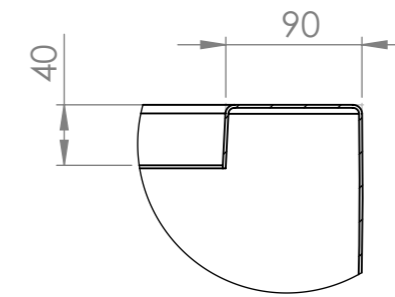

SECTION A-A  
SCALE 1 : 15

DETAIL B  
SCALE 1 : 5

DRAWN	M. Verhoeven	DATE	00-00-00		TITLE:	Fiberglass	
REVISION					Drawing:	Canna PC3 720x840	A3
					Liessentstraat 4, 5405 AG Uden (NL). † 0031 (0)413 - 27 41 68. e info@adezz.com, i www.adezz.com		
Color:	-	Mass (kg):		SCALE:1:20	SHEET 1 OF 1		