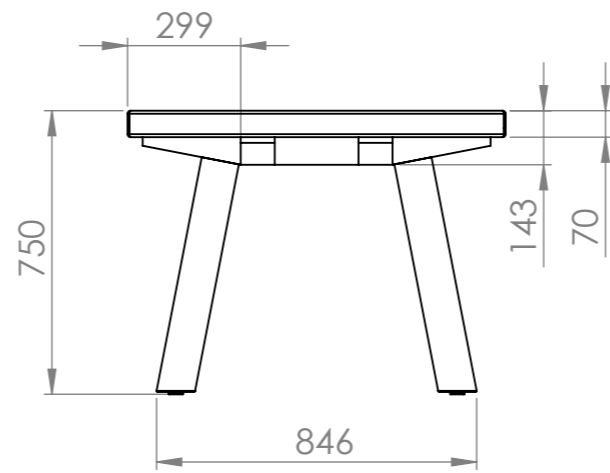

D

E

E

F

F

		DATE	
DRAWN	Luuk van den Heuvel	1-1-2020	
REVISION	Luuk van der Heuvel	28-5-2020	

TITLE:
Table Colla TC260

Liessentstraat 4, 5405 AG Uden (NL).
 † 0031 (0)413 - 351 272.
 e info@onetosit.com, i www.onetosit.com

Drawing:
Table Colla TC260 **A3**