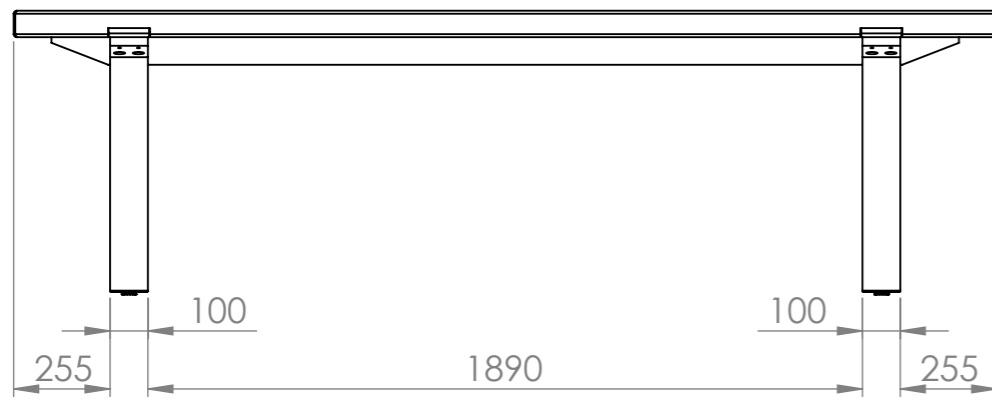

D

E

E

F

F

		DATE	
DRAWN	Luuk van den Heuvel	1-1-2020	
REVISION	Luuk van der Heuvel	28-5-2020	

TITLE:
Table Colla TC260

Liessentstraat 4, 5405 AG Uden (NL).
 † 0031 (0)413 - 351 272.
 e info@onetosit.com, i www.onetosit.com

Drawing:
Table Colla TC260 **A3**