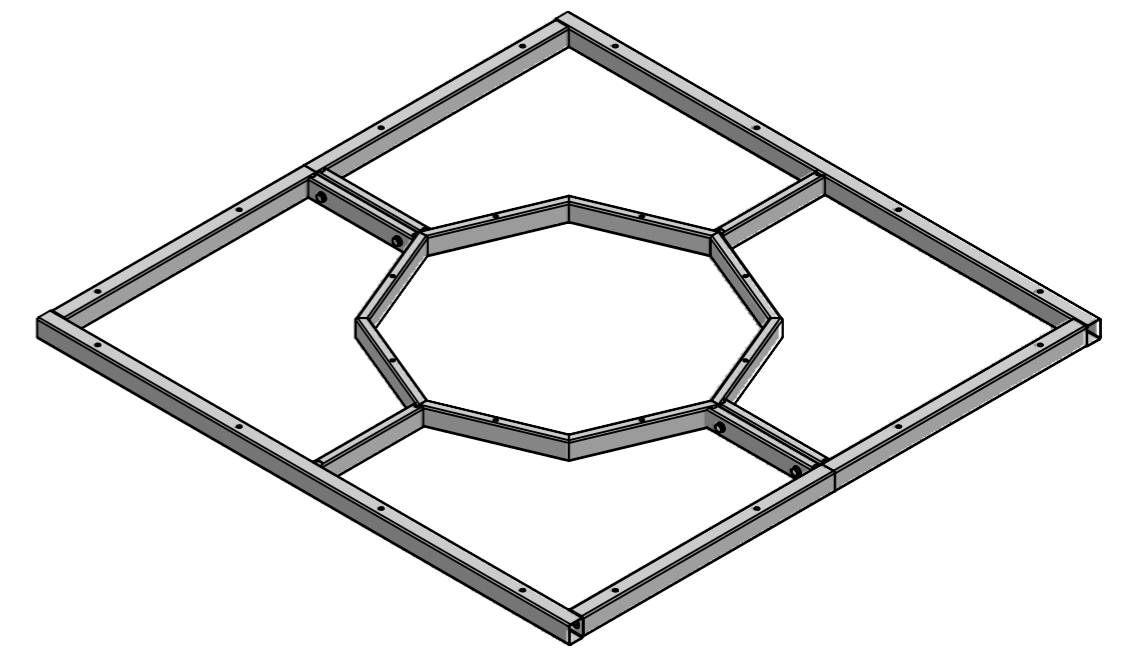

DETAIL A
SCALE 1 : 5

DRAWN	Sibren Nass	DATE	5-12-2019		TITLE:	TG S1490 - Frame Set R3	
REVISION					Drawing.	TG S1490 Frame Set R3	A3
		Liessentstraat 4, 5405 AG Uden (NL). † 0031 (0)413 - 27 41 68. e info@furns.nl, † www.furns.nl			SCALE:1:15	SHEET 1 OF 4	
Color:		Mass(kg):					