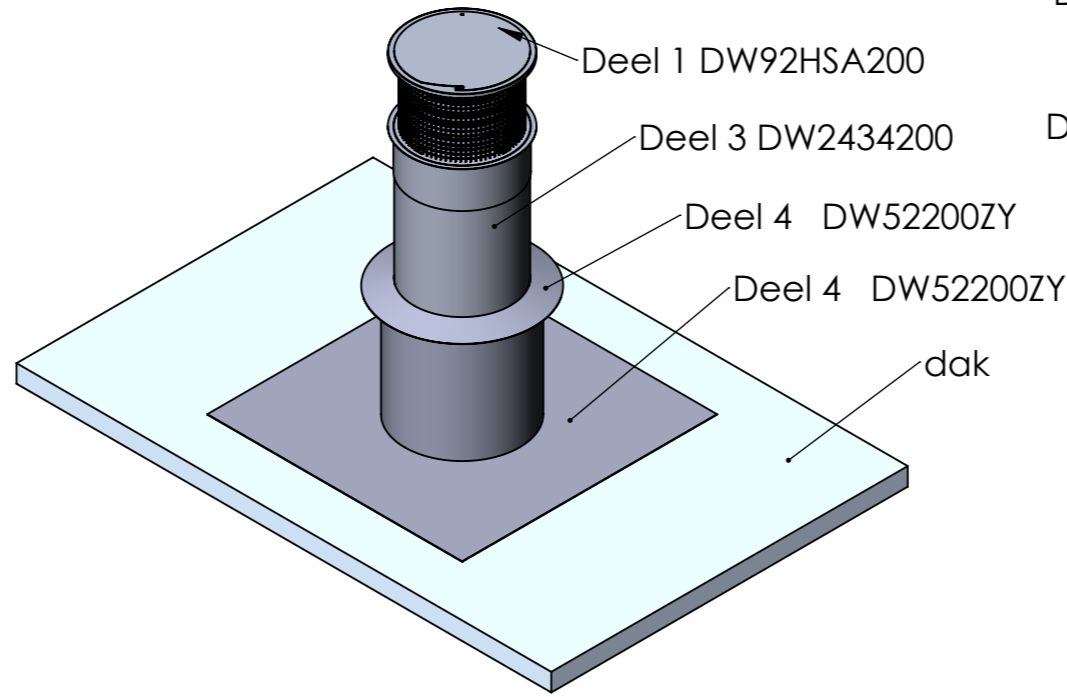

Deel 1

Deel 3

Deel 1 DW92HSA200
Deel 3 DW2434200
Deel 2 DW55200

Deel 3 DW2434200 dak

Pijp maat
Ø200mm

Deel 4.2

Deel 4.1

Deel 2

ITEM NO.	PART NUMBER	QTY.
1	dak	1
2	Deel 1 DW92HSA200	1
3	Deel 2 DW55200	1
4	Deel 3 DW2434200	1
5	Deel 4 DW52200ZY	1

DRAWN	Luuk van den Heuvel	DATE	31-3-2023
REVISION			

TITLE:
BAC1.200 Roof Passage RVS Double walled 200mm