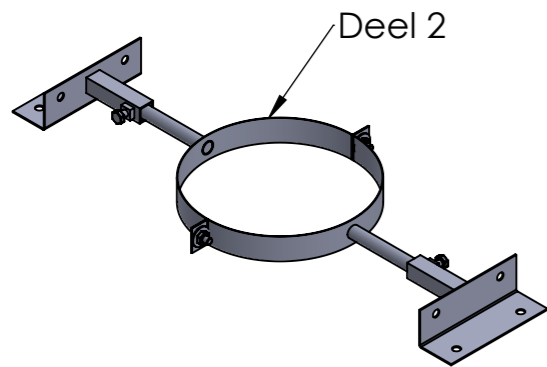

Deel 1

Deel 3

Deel 1 DW92HSA200
Deel 3 DW2434200
Deel 2 DW55200

Deel 3 DW2434200 dak

Pijp maat
Ø200mm

Deel 4.2

Deel 4.1

Deel 2

ITEM NO.	PART NUMBER	QTY.
1	dak	1
2	Deel 1 DW92HSA200	1
3	Deel 2 DW55200	1
4	Deel 3 DW2434200	1
5	Deel 4 DW52200ZY	1

DRAWN	Luuk van den Heuvel	DATE	31-3-2023
REVISION			

TITLE:
BAC1.200 Roof Passage RVS Double walled 200mm