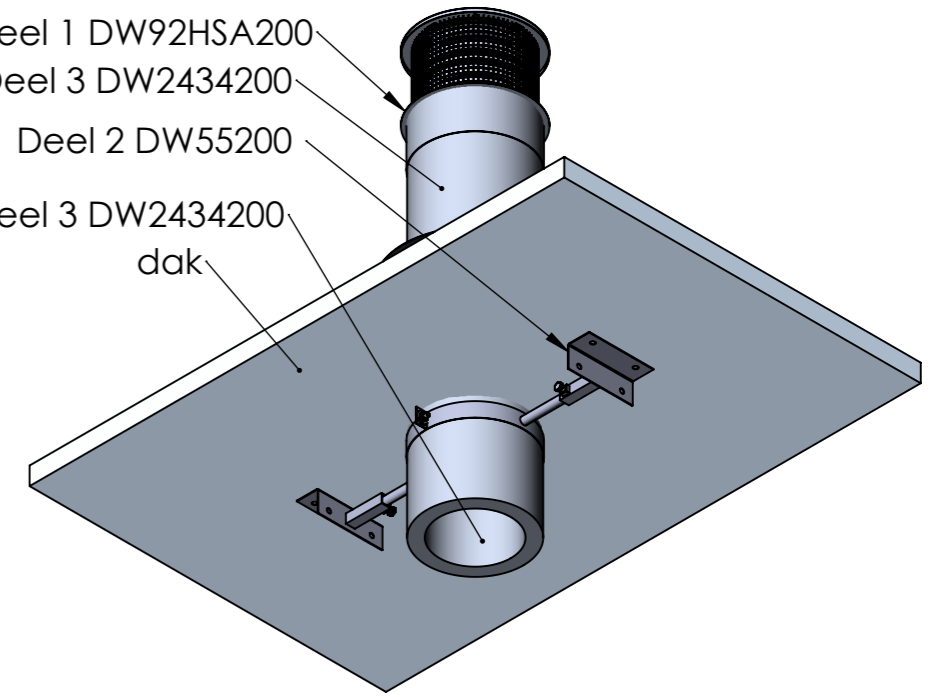

Deel 1

Deel 3

Deel 1 DW92HSA200
Deel 3 DW2434200
Deel 2 DW55200

Deel 3 DW2434200 dak

Pijp maat
Ø200mm

Deel 4.2

Deel 4.1

Deel 2

ITEM NO.	PART NUMBER	QTY.
1	dak	1
2	Deel 1 DW92HSA200	1
3	Deel 2 DW55200	1
4	Deel 3 DW2434200	1
5	Deel 4 DW52200ZY	1

DRAWN	Luuk van den Heuvel	DATE	31-3-2023
REVISION			

TITLE:
BAC1.200 Roof Passage RVS Double walled 200mm