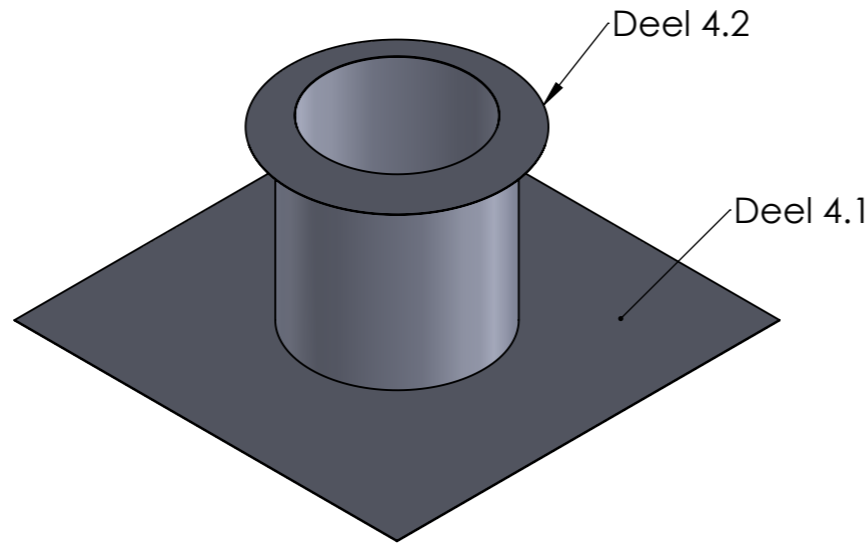

Deel 1

Deel 3

Deel 1 DW92HSA200
Deel 3 DW2434200
Deel 2 DW55200

Deel 3 DW2434200 dak

Pijp maat
Ø200mm

Deel 4.2

Deel 4.1

Deel 2

ITEM NO.	PART NUMBER	QTY.
1	dak	1
2	Deel 1 DW92HSA200	1
3	Deel 2 DW55200	1
4	Deel 3 DW2434200	1
5	Deel 4 DW52200ZY	1

DRAWN	Luuk van den Heuvel	DATE	31-3-2023
REVISION			

TITLE:
BAC1.200 Roof Passage RVS Double walled 200mm