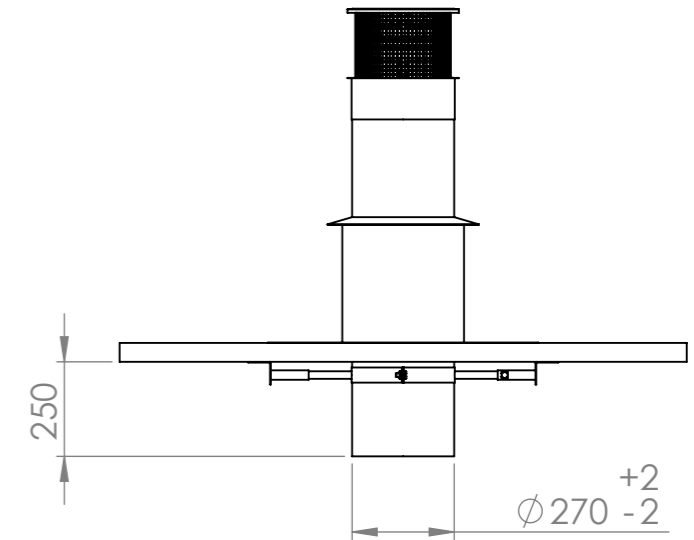

Deel 1

Deel 3

Deel 1 DW92HSA200
Deel 3 DW2434200
Deel 2 DW55200

Deel 3 DW2434200 dak

Pijp maat
Ø200mm

Deel 4.2

Deel 4.1

Deel 2

ITEM NO.	PART NUMBER	QTY.
1	dak	1
2	Deel 1 DW92HSA200	1
3	Deel 2 DW55200	1
4	Deel 3 DW2434200	1
5	Deel 4 DW52200ZY	1

DRAWN	Luuk van den Heuvel	DATE	31-3-2023
REVISION			

TITLE:
BAC1.200 Roof Passage RVS Double walled 200mm