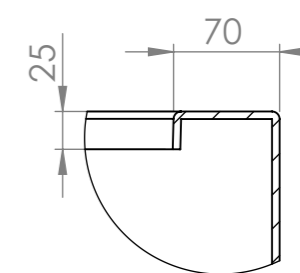

Volume 400 ltr

Ground surface 0,72m²

DETAIL B
SCALE 1 : 5

SECTION A-A

DRAWN	M. Verhoeven	DATE	00-00-00		TITLE:	High gloss Fibreglass	
REVISION					Drawing:	Ellipse PELH2	A3
		Liessentstraat 4, 5405 AG Uden (NL). † 0031 (0)413 - 27 41 68. e info@adezz.com, i www.adezz.com		Color:	-	Mass (kg):	
				SCALE:1:10	SHEET 1 OF 2		