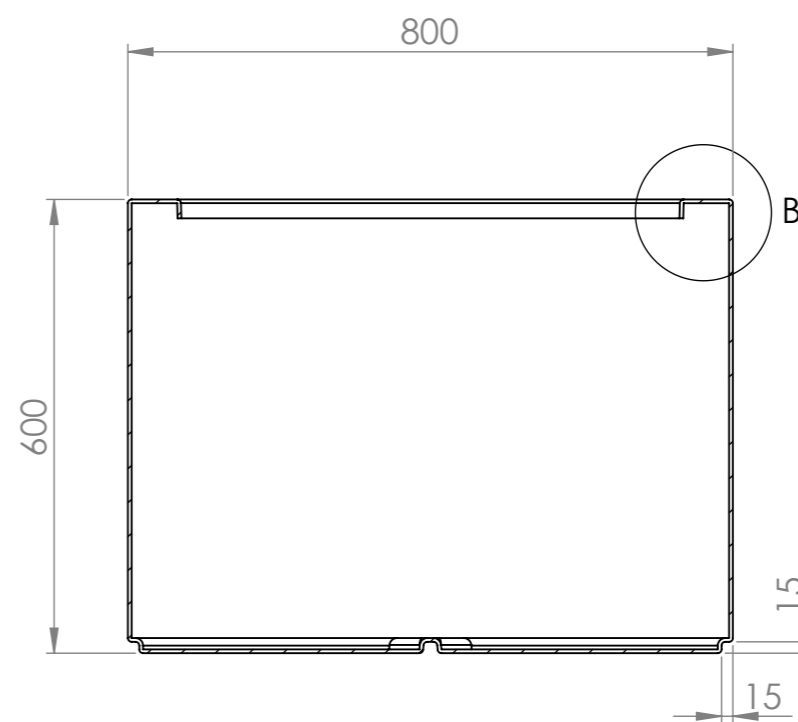

Volume 400 ltr

Ground surface 0,72m²

DETAIL B
SCALE 1 : 5

SECTION A-A

DRAWN	M. Verhoeven	DATE	00-00-00		TITLE:	High gloss Fibreglass	
REVISION					Drawing:	Ellipse PELH2	A3
		Liessentstraat 4, 5405 AG Uden (NL). † 0031 (0)413 - 27 41 68. e info@adezz.com, i www.adezz.com		Color:	-	Mass (kg):	
				SCALE:1:10	SHEET 1 OF 2		