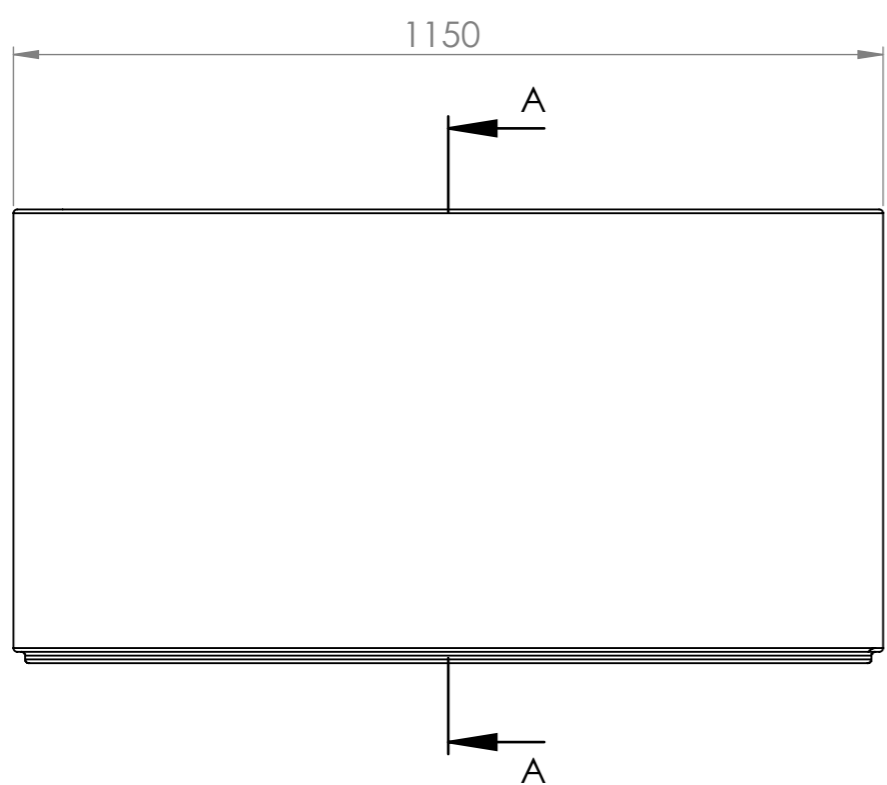

Volume 400 ltr

Ground surface 0,72m²

DETAIL B
SCALE 1 : 5

SECTION A-A

DRAWN	M. Verhoeven	DATE	00-00-00		TITLE:	High gloss Fibreglass	
REVISION					Drawing:	Ellipse PELH2	A3
		Liessentstraat 4, 5405 AG Uden (NL). † 0031 (0)413 - 27 41 68. e info@adezz.com, i www.adezz.com		Color:	-	Mass (kg):	
				SCALE:1:10	SHEET 1 OF 2		