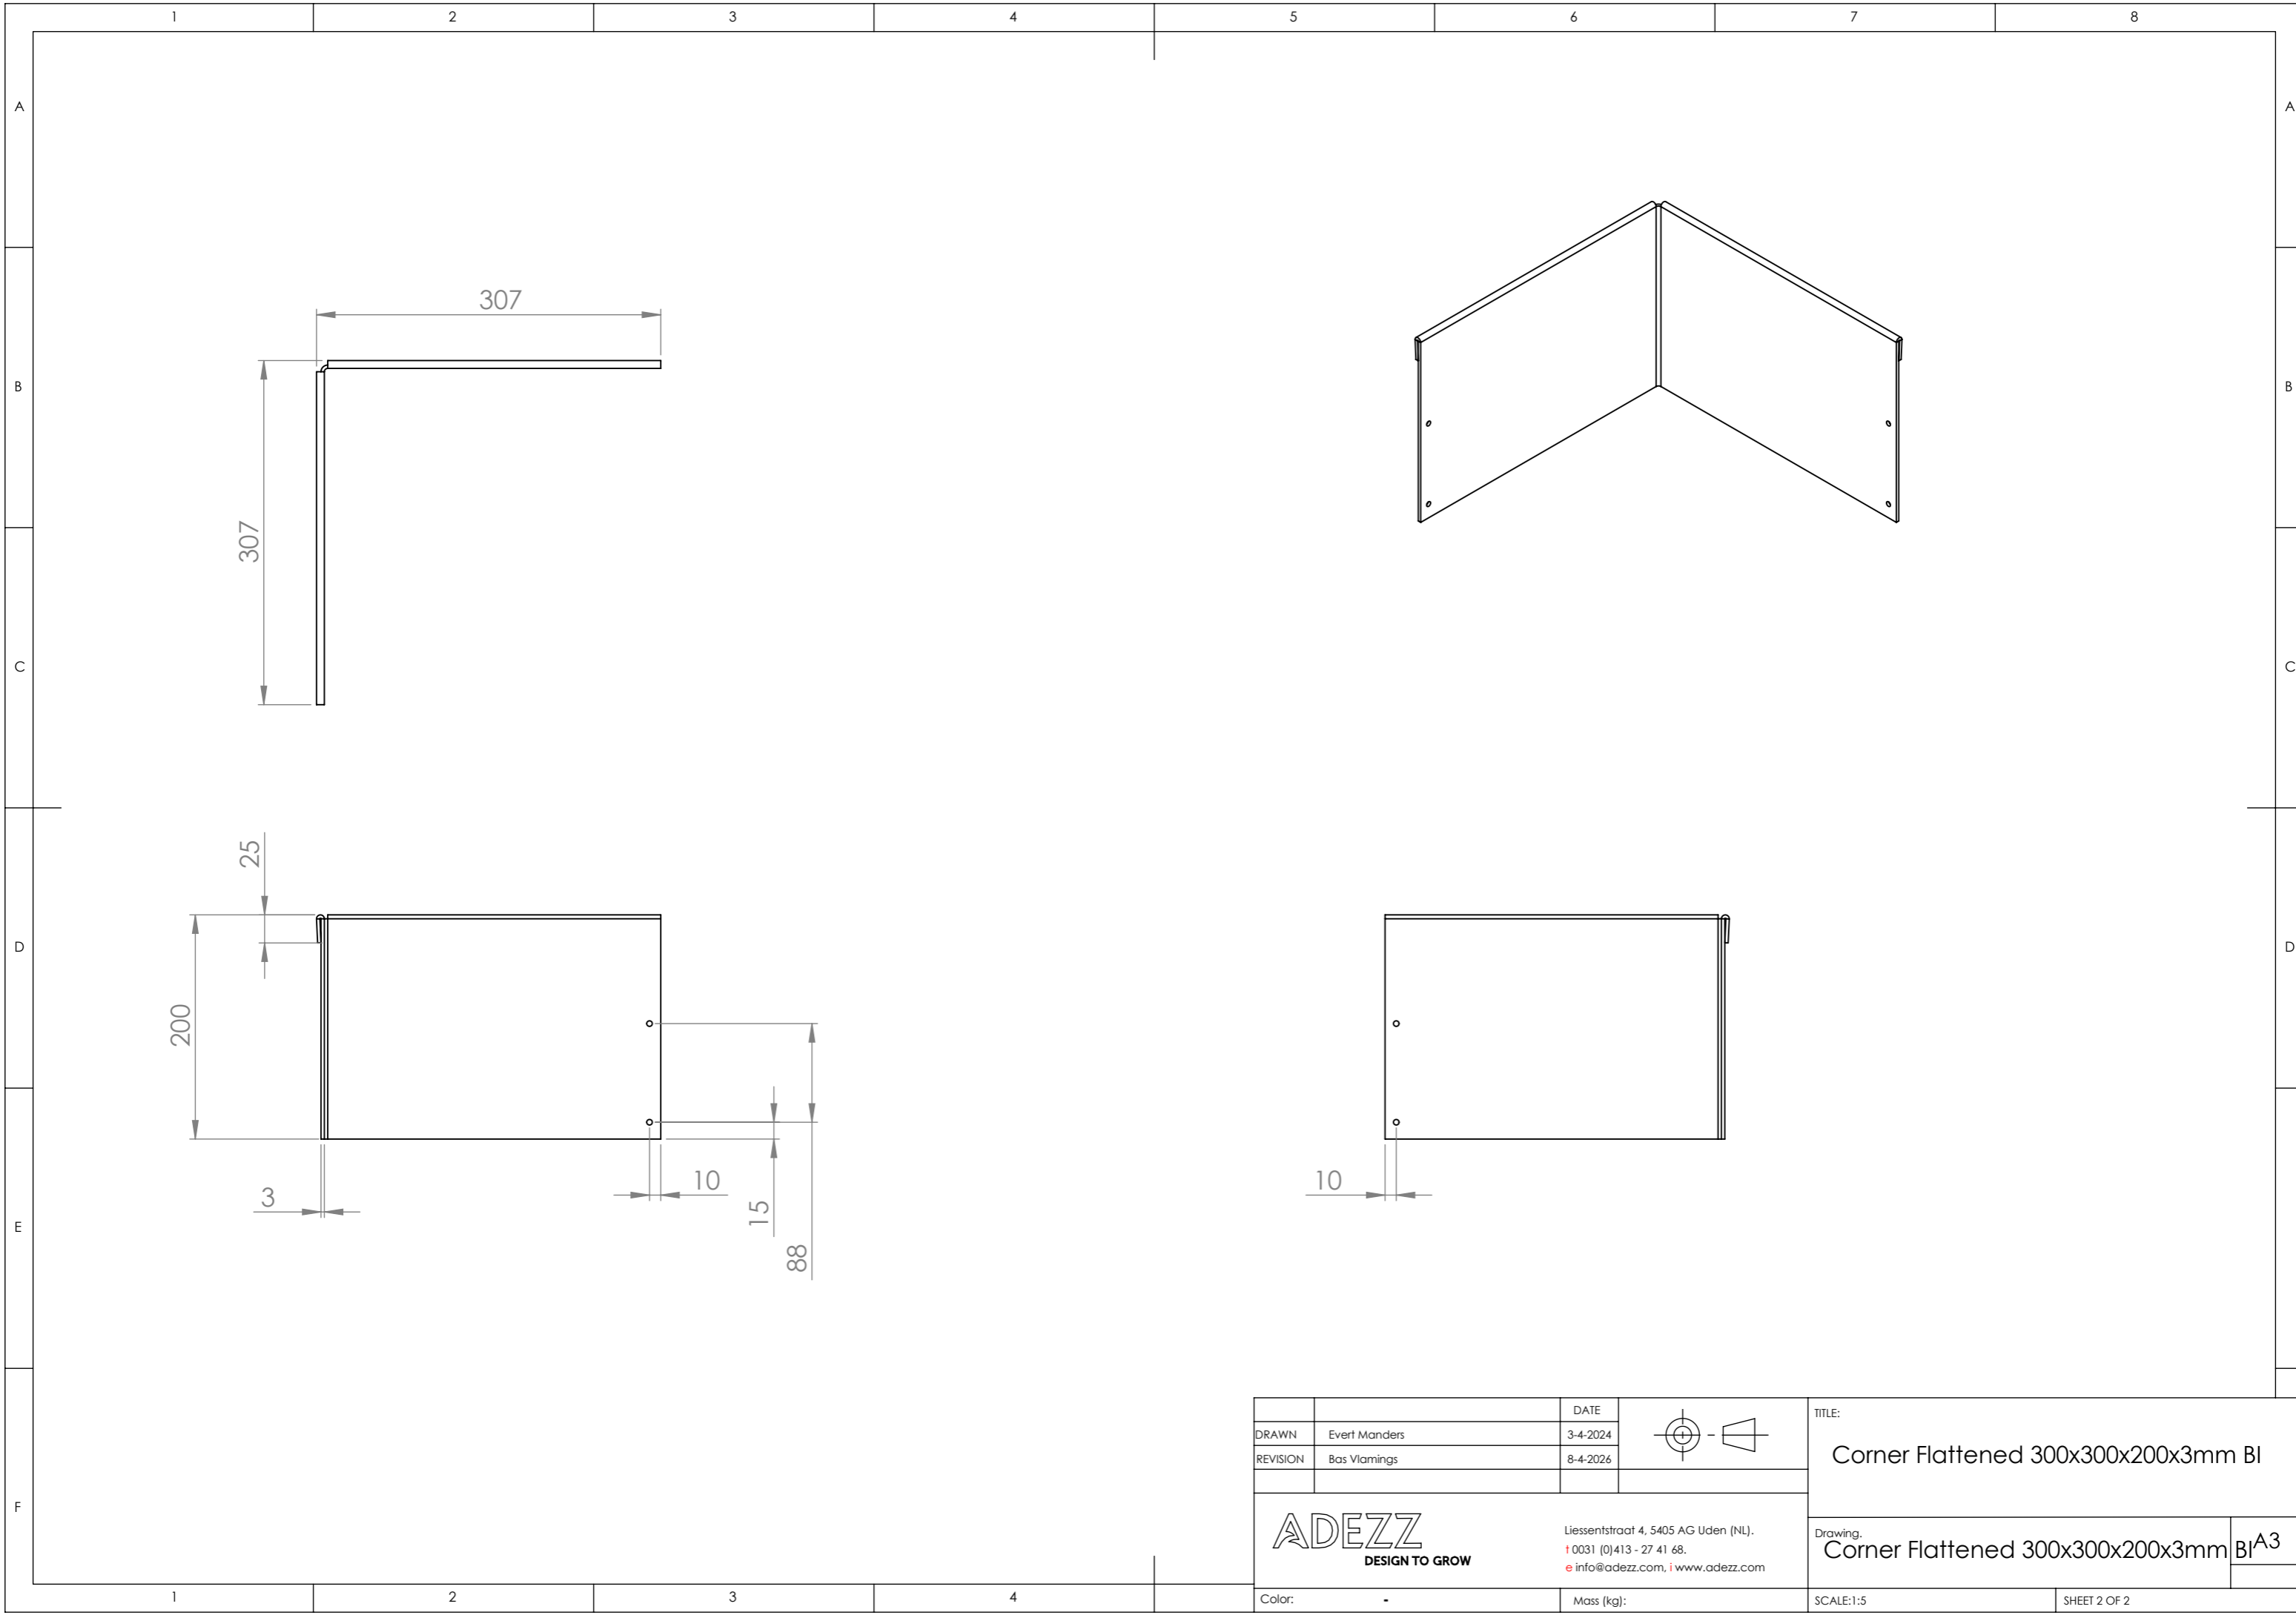

		DATE		TITLE:
DRAWN	Evert Manders	3-4-2024		Corner Flattened 300x300x200x3mm BI
REVISION	Bas Vlamings	8-4-2026		Drawing:
				Corner Flattened 300x300x200x3mm BI ^{A3}
		Liessentstraat 4, 5405 AG Uden (NL). † 0031 (0)413 - 27 41 68. e info@adezz.com, i www.adezz.com		
Color:	-	Mass (kg):		SCALE:1:5
				SHEET 1 OF 2

		DATE	
DRAWN	Evert Manders	3-4-2024	
REVISION	Bas Vlamings	8-4-2026	

TITLE:
Corner Flattened 300x300x200x3mm BI

ADEZZ
 DESIGN TO GROW

Liessentstraat 4, 5405 AG Uden (NL).
 † 0031 (0)413 - 27 41 68.
 e info@adezz.com, i www.adezz.com

Drawing:
Corner Flattened 300x300x200x3mm BI^{A3}

Color:	-	Mass (kg):		SCALE:1:5	SHEET 2 OF 2
--------	---	------------	--	-----------	--------------