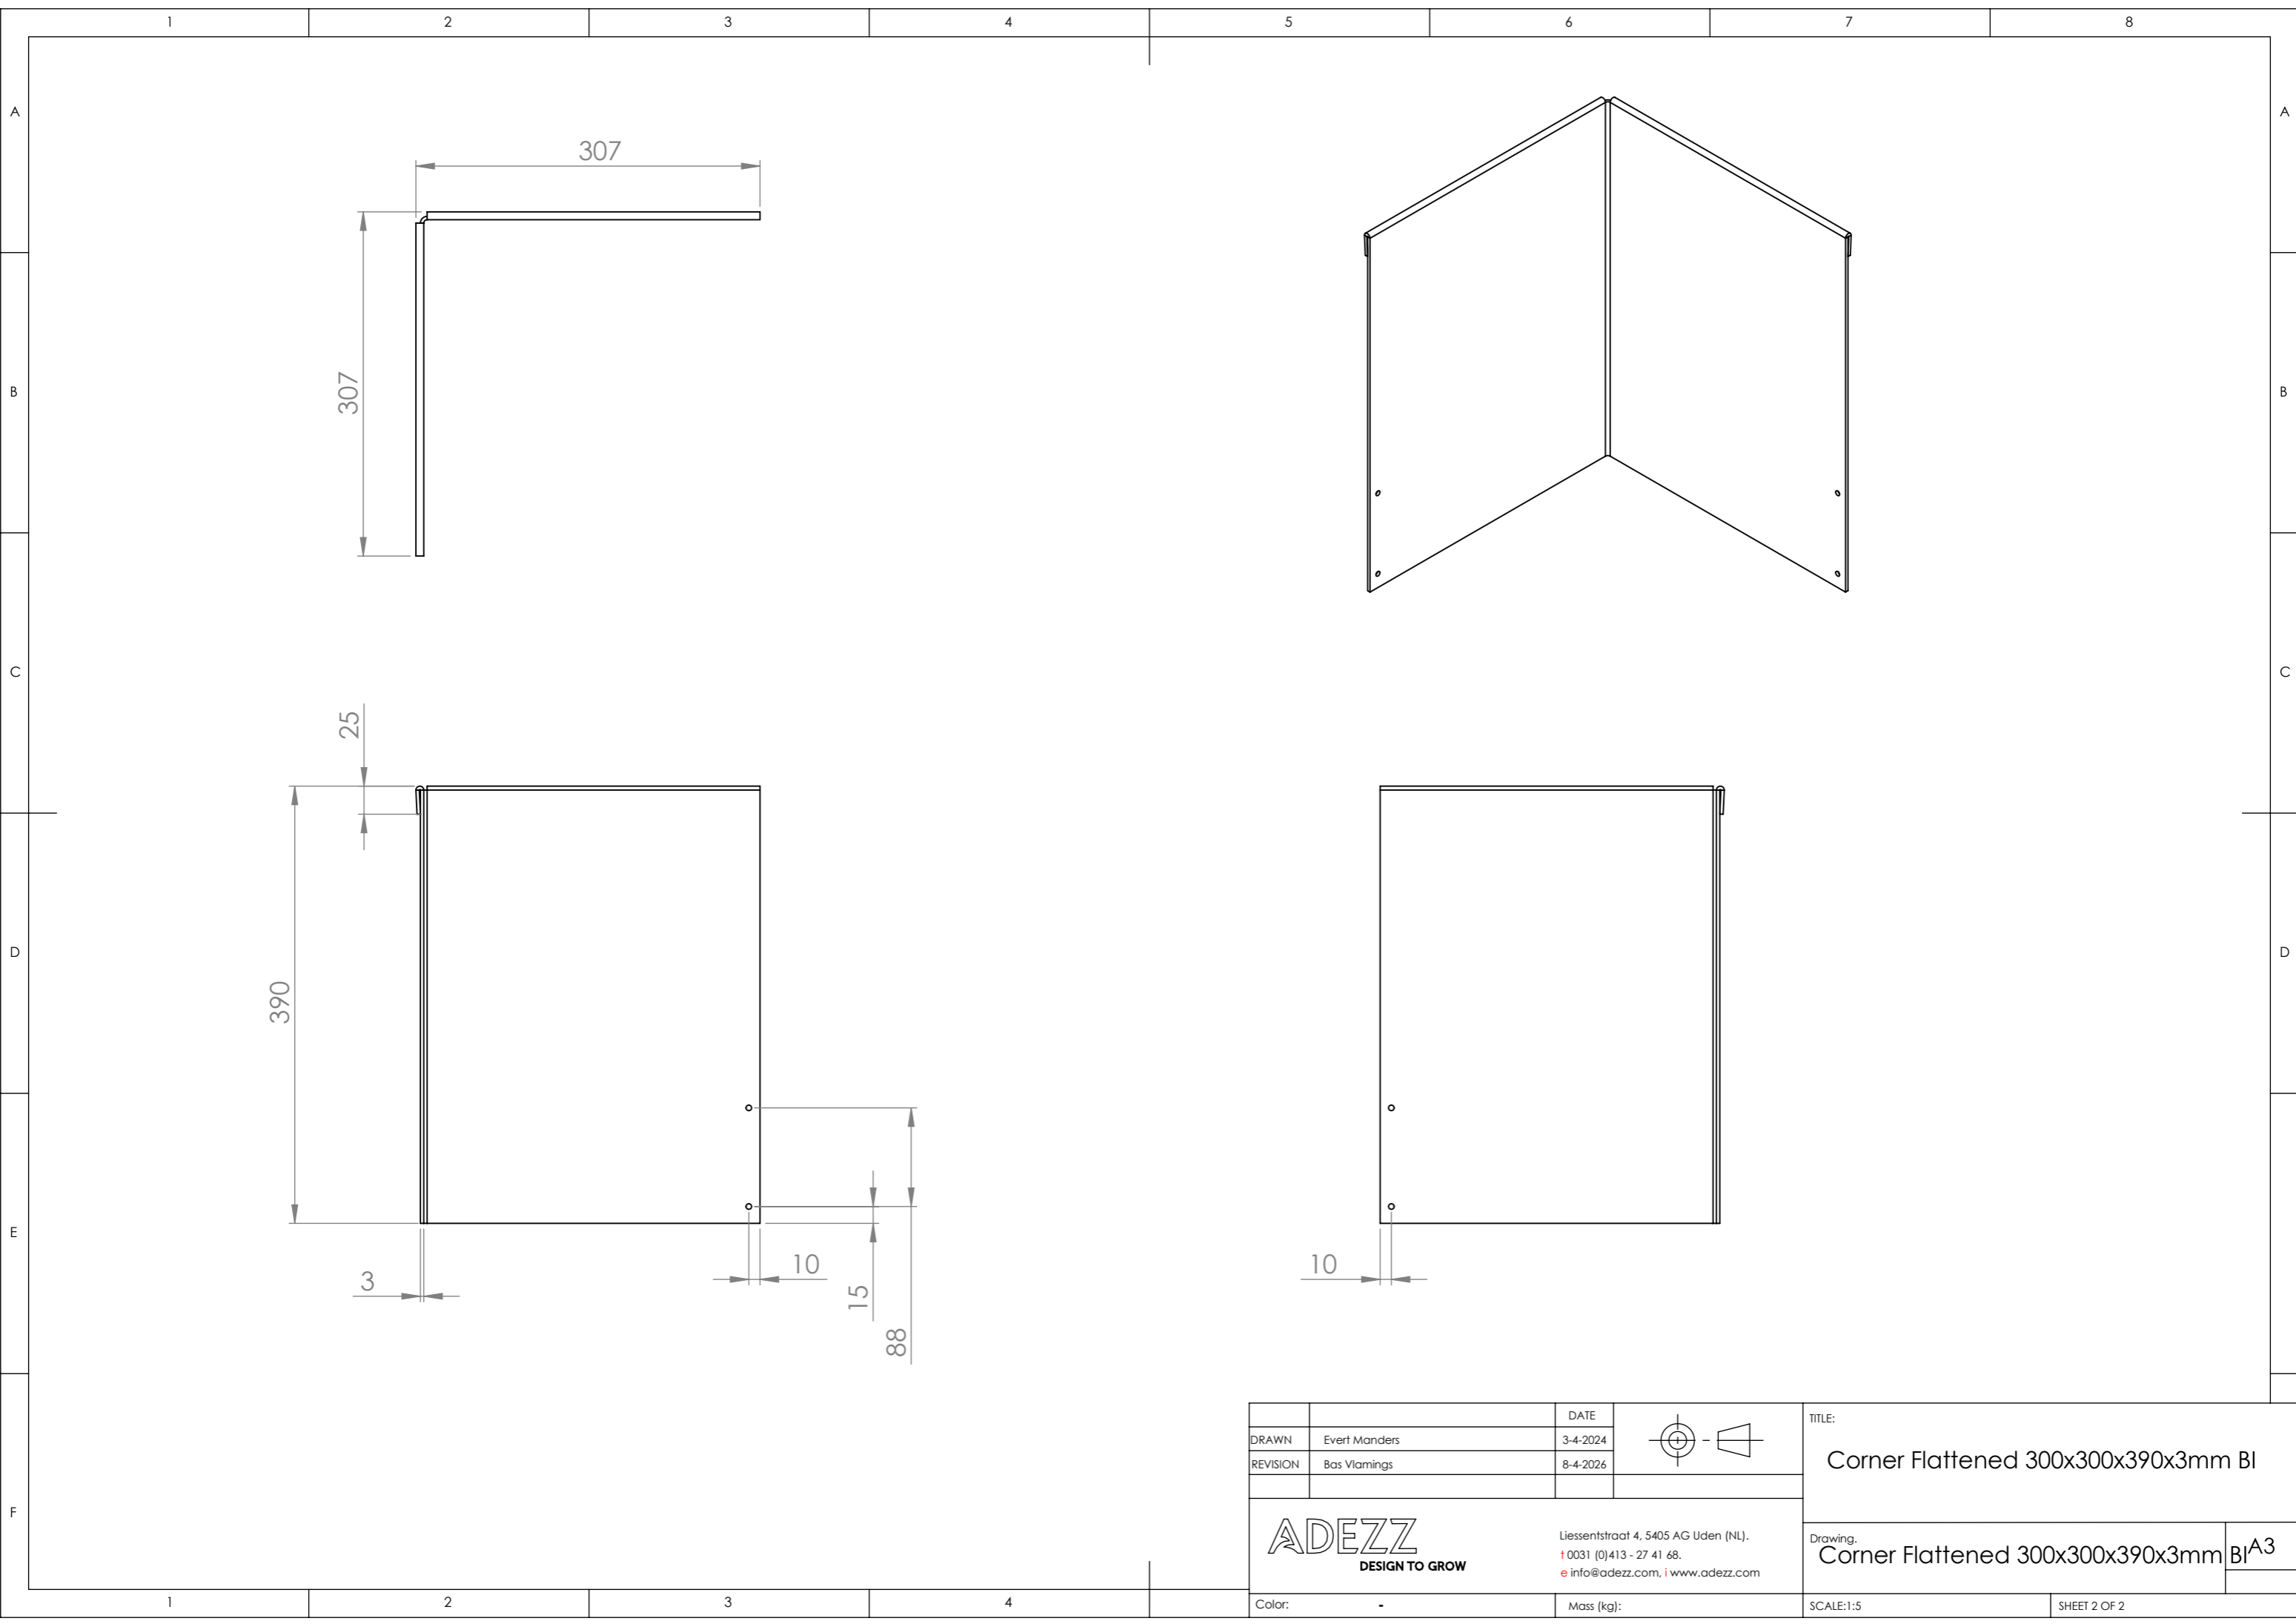

		DATE		TITLE:	
DRAWN	Evert Manders	3-4-2024		Corner Flattened 300x300x390x3mm BI	
REVISION	Bas Vlamings	8-4-2026		Drawing:	
				Corner Flattened 300x300x390x3mm BI ^{A3}	
		Liessentstraat 4, 5405 AG Uden (NL). † 0031 (0)413 - 27 41 68. e info@adezz.com, i www.adezz.com		SCALE:1:5	SHEET 1 OF 2
Color:	-	Mass (kg):			

		DATE	
DRAWN	Evert Manders	3-4-2024	
REVISION	Bas Vlamings	8-4-2026	

TITLE:
Corner Flattened 300x300x390x3mm BI

ADEZZ
 DESIGN TO GROW

Liessentstraat 4, 5405 AG Uden (NL).
 † 0031 (0)413 - 27 41 68.
 e info@adezz.com, i www.adezz.com

Drawing:
Corner Flattened 300x300x390x3mm BI^{A3}

Color:	-	Mass (kg):		SCALE:1:5	SHEET 2 OF 2
--------	---	------------	--	-----------	--------------