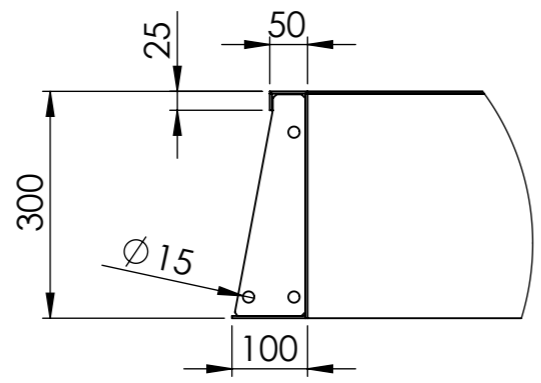

Ø12

R2000

2000

100

2000

A

**DETAIL A**  
SCALE 1 : 10

		DATE		TITLE:
DRAWN	Luuk van den Heuvel	5-12-2019		
REVISION	Luuk van der Heuvel	27-3-2024		

3mm Aluminium

**ADEZZ**  
DESIGN TO GROW

Liessentstraat 4, 5405 AG Uden (NL).  
 † 0031 (0)413 - 27 41 68.  
 e info@adezz.com, i www.adezz.com

Drawing: **ARC N3\_300\_2000** **A3**

Color: - Mass (kg): **12,67** SCALE:1:20 SHEET 1 OF 8