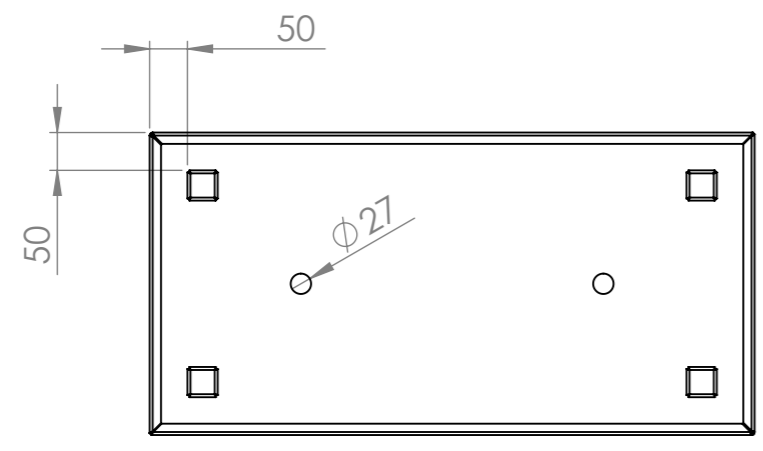

DETAIL A
SCALE 1 : 5

DRAWN	Benny Dijkhuis	DATE	31-10-2019		TITLE:	2 mm Corten	
REVISION					Drawing:	CA25.4.	A3
		Liessentstraat 4, 5405 AG Uden (NL). t 0031 (0)413 - 27 41 68. e info@adezz.com, i www.adezz.com		Color:	Mass (kg):	22.05	SCALE:1:10
					SHEET 1 OF 5		