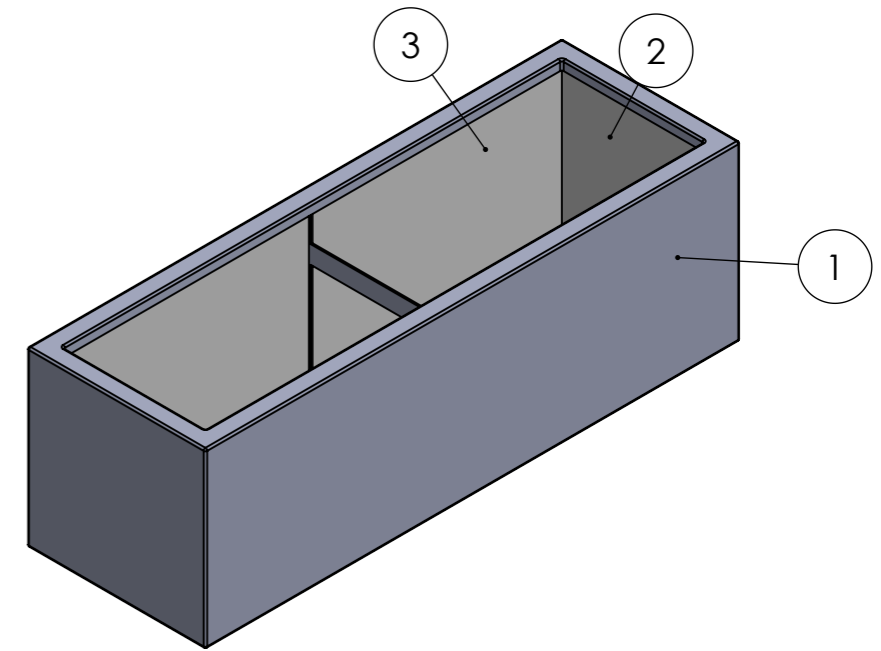

DETAIL B  
SCALE 1 : 2

SECTION A-A

DETAIL C  
SCALE 1 : 2

ITEM NO.	PART NUMBER	THICKNESS	DESCRIPTION	QTY.
1	PB23.1 Polyester			1
2	PB23.1 EPS60 2			2
3	PB23.1 EPS60			4

DRAWN	Benny Dijkhuis	DATE	9-7-2021
REVISION	Martijn van den Berg	DATE	4-3-2024

TITLE:

3mm Fibreglass

**ADEZZ**<sup>®</sup>  
WE PRODUCE GARDEN PRODUCTS FOR PROFESSIONALS

Liessentstraat 4, 5405 AG Uden (NL).  
t 0031 (0)413 - 27 41 68.  
e info@adezz.com, i www.adezz.com

Drawing.

PB23.1 1500x500x500