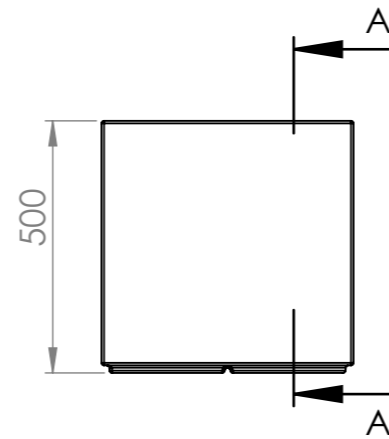

DETAIL B  
SCALE 1 : 2

SECTION A-A

DETAIL C  
SCALE 1 : 2

ITEM NO.	PART NUMBER	THICKNESS	DESCRIPTION	QTY.
1	PB23.1 Polyester			1
2	PB23.1 EPS60 2			2
3	PB23.1 EPS60			4

DRAWN	Benny Dijkhuis	DATE	9-7-2021
REVISION	Martijn van den Berg	DATE	4-3-2024

TITLE:

3mm Fibreglass

**ADEZZ**<sup>®</sup>  
WE PRODUCE GARDEN PRODUCTS FOR PROFESSIONALS

Liessentstraat 4, 5405 AG Uden (NL).  
t 0031 (0)413 - 27 41 68.  
e info@adezz.com, i www.adezz.com

Drawing.

PB23.1 1500x500x500

A3

Color: -

Mass (kg):

SCALE:1:15

SHEET 1 OF 4