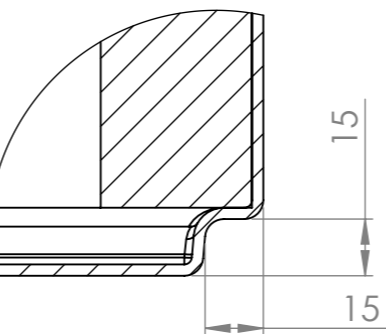

DETAIL B  
SCALE 1 : 2

SECTION A-A

DETAIL C  
SCALE 1 : 2

ITEM NO.	PART NUMBER	THICKNESS	DESCRIPTION	QTY.
1	PB23.1 Polyester			1
2	PB23.1 EPS60 2			2
3	PB23.1 EPS60			4

DRAWN	Benny Dijkhuis	DATE	9-7-2021
REVISION	Martijn van den Berg	DATE	4-3-2024

TITLE:

3mm Fibreglass

**ADEZZ**<sup>®</sup>  
WE PRODUCE GARDEN PRODUCTS FOR PROFESSIONALS

Liessentstraat 4, 5405 AG Uden (NL).  
t 0031 (0)413 - 27 41 68.  
e info@adezz.com, i www.adezz.com

Drawing.

PB23.1 1500x500x500