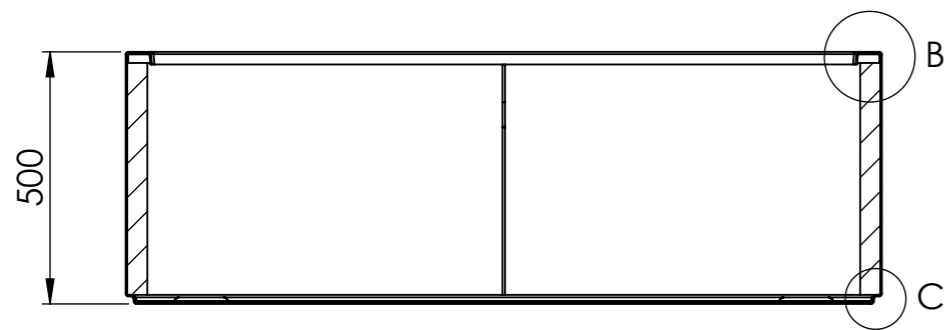

DETAIL B  
SCALE 1 : 2

SECTION A-A

DETAIL C  
SCALE 1 : 2

ITEM NO.	PART NUMBER	THICKNESS	DESCRIPTION	QTY.
1	PB23.1 Polyester			1
2	PB23.1 EPS60 2			2
3	PB23.1 EPS60			4

DRAWN	Benny Dijkhuis	DATE	9-7-2021
REVISION	Martijn van den Berg	DATE	4-3-2024

TITLE:

3mm Fibreglass

**ADEZZ**<sup>®</sup>  
WE PRODUCE GARDEN PRODUCTS FOR PROFESSIONALS

Liessentstraat 4, 5405 AG Uden (NL).  
t 0031 (0)413 - 27 41 68.  
e info@adezz.com, i www.adezz.com

Drawing.

PB23.1 1500x500x500

A3

Color: -

Mass (kg):

SCALE:1:15

SHEET 1 OF 4