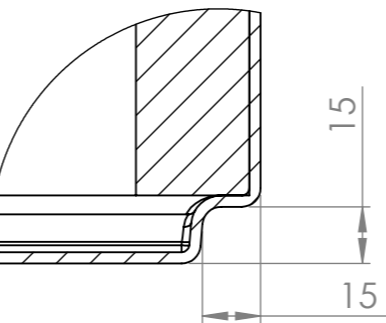

DETAIL B
SCALE 1 : 2

SECTION A-A

DETAIL C
SCALE 1 : 2

ITEM NO.	PART NUMBER	THICKNESS	DESCRIPTION	QTY.
1	PB23 Polyester			1
2	PB23 EPS60 2			2
3	PB23 EPS60			6

DRAWN	Benny Dijkhuis	DATE	9-7-2021
REVISION			

TITLE:
3mm Fibreglass

Liessentstraat 4, 5405 AG Uden (NL).
t 0031 (0)413 - 27 41 68.
e info@adezz.com, i www.adezz.com

Drawing: **PB23 2000x500x500** A3