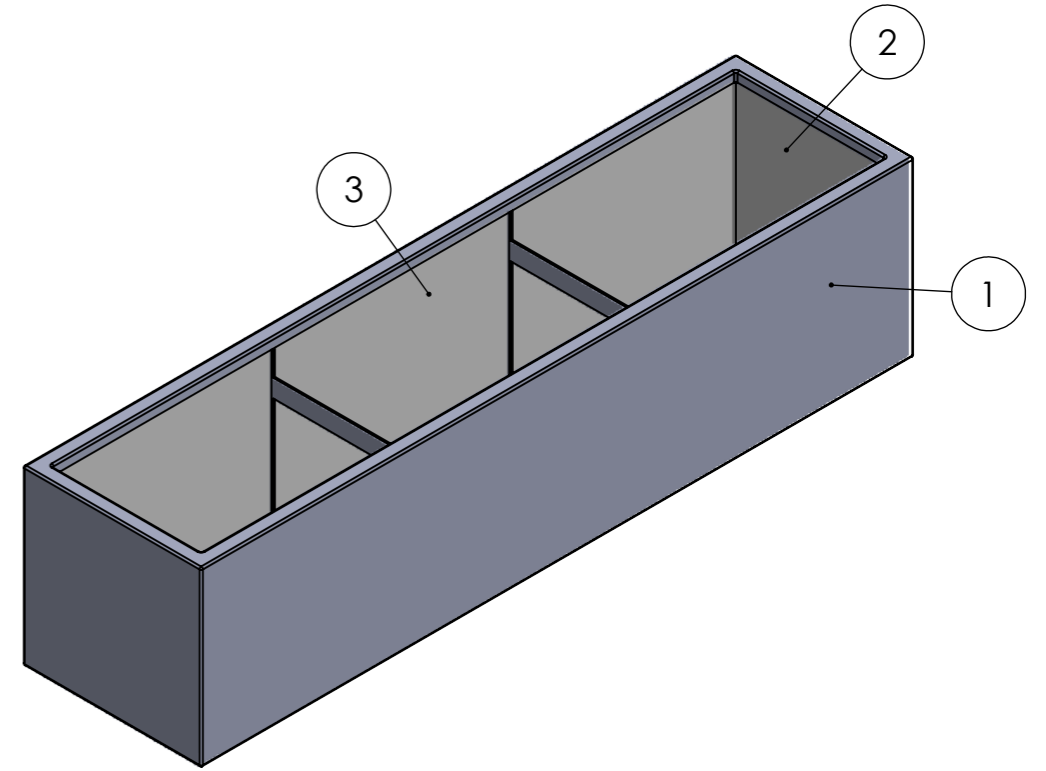

DETAIL B
SCALE 1 : 2

SECTION A-A

DETAIL C
SCALE 1 : 2

ITEM NO.	PART NUMBER	THICKNESS	DESCRIPTION	QTY.
1	PB23 Polyester			1
2	PB23 EPS60 2			2
3	PB23 EPS60			6

DRAWN	Benny Dijkhuis	DATE	9-7-2021
REVISION			

TITLE:
3mm Fibreglass

Liessentstraat 4, 5405 AG Uden (NL).
t 0031 (0)413 - 27 41 68.
e info@adezz.com, i www.adezz.com

Drawing: **PB23 2000x500x500** A3