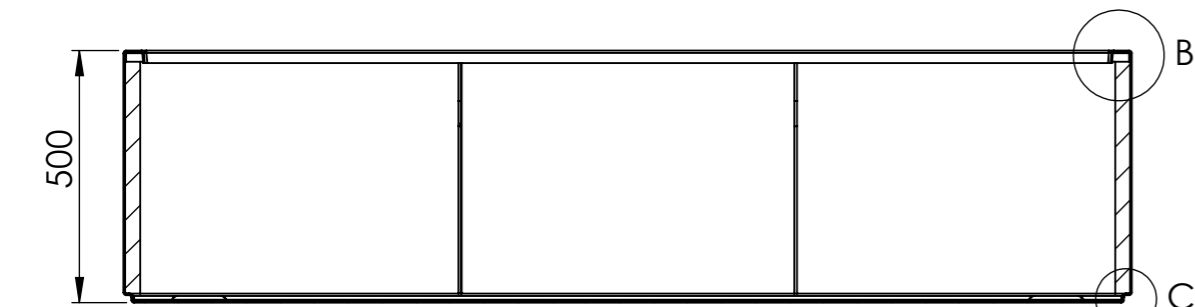

DETAIL B
SCALE 1 : 2

SECTION A-A

DETAIL C
SCALE 1 : 2

ITEM NO.	PART NUMBER	THICKNESS	DESCRIPTION	QTY.
1	PB23 Polyester			1
2	PB23 EPS60 2			2
3	PB23 EPS60			6

DRAWN	Benny Dijkhuis	DATE	9-7-2021
REVISION			

TITLE:
3mm Fibreglass

Liessentstraat 4, 5405 AG Uden (NL).
t 0031 (0)413 - 27 41 68.
e info@adezz.com, i www.adezz.com

Drawing: **PB23 2000x500x500** A3