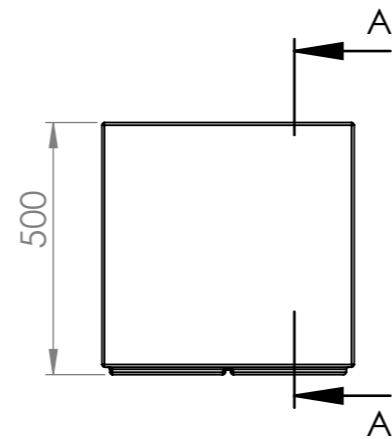

DETAIL B
SCALE 1 : 2

SECTION A-A

DETAIL C
SCALE 1 : 2

ITEM NO.	PART NUMBER	THICKNESS	DESCRIPTION	QTY.
1	PB23 Polyester			1
2	PB23 EPS60 2			2
3	PB23 EPS60			6

DRAWN	Benny Dijkhuis	DATE	9-7-2021
REVISION			

TITLE:
3mm Fibreglass

Liessentstraat 4, 5405 AG Uden (NL).
t 0031 (0)413 - 27 41 68.
e info@adezz.com, i www.adezz.com

Drawing: **PB23 2000x500x500** A3