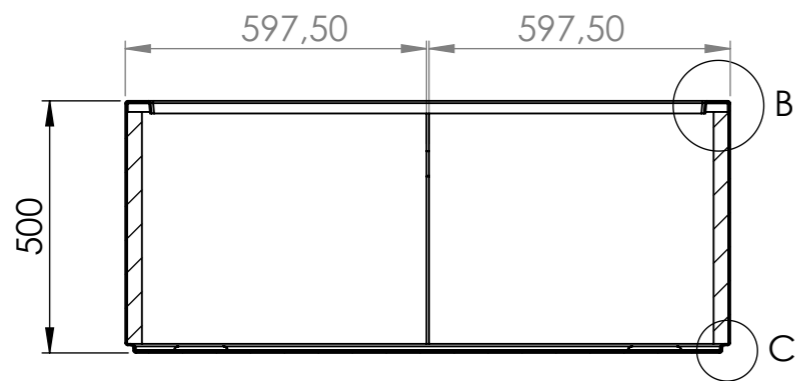

DETAIL B
SCALE 1 : 2

SECTION A-A

DETAIL C
SCALE 1 : 2

ITEM NO.	PART NUMBER	THICKNESS	DESCRIPTION	QTY.
1	PB23.2 Polyester	3 mm	Fibreglass	1
2	PB23.2 EPS60 2			2
3	PB23.2 EPS60			4

DRAWN	Joris Koppens	DATE	1-10-2019
REVISION			

TITLE:	3mm Fibreglass
--------	----------------

ADEZZ[®]
WE PRODUCE GARDEN PRODUCTS FOR PROFESSIONALS

Liessentstraat 4, 5405 AG Uden (NL).
t 0031 (0)413 - 27 41 68.
e info@adezz.com, i www.adezz.com

Drawing:	PB23.2 1200x500x500	A3
----------	---------------------	----