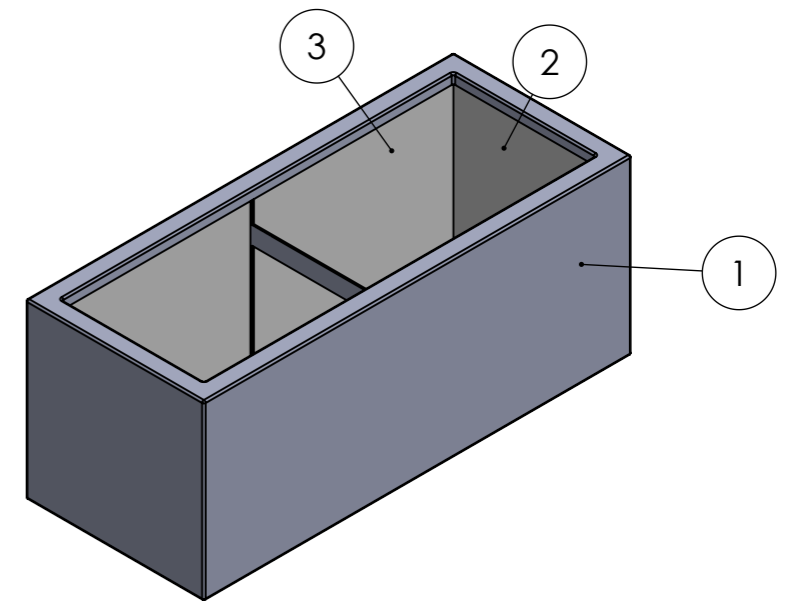

DETAIL B
SCALE 1 : 2

SECTION A-A

DETAIL C
SCALE 1 : 2

ITEM NO.	PART NUMBER	THICKNESS	DESCRIPTION	QTY.
1	PB23.2 Polyester	3 mm	Fibreglass	1
2	PB23.2 EPS60 2			2
3	PB23.2 EPS60			4

DRAWN	Joris Koppens	DATE	1-10-2019
REVISION			

TITLE:	3mm Fibreglass
--------	----------------

ADEZZ[®]
WE PRODUCE GARDEN PRODUCTS FOR PROFESSIONALS

Liessentstraat 4, 5405 AG Uden (NL).
t 0031 (0)413 - 27 41 68.
e info@adezz.com, i www.adezz.com

Drawing:	PB23.2 1200x500x500	A3
----------	---------------------	----