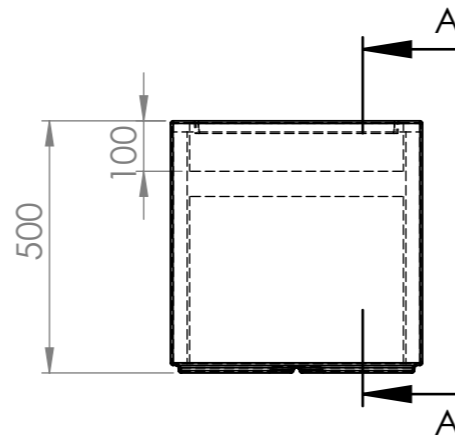

DETAIL B
SCALE 1 : 2

SECTION A-A

DETAIL C
SCALE 1 : 2

ITEM NO.	PART NUMBER	THICKNESS	DESCRIPTION	QTY.
1	PB23.2 Polyester	3 mm	Fibreglass	1
2	PB23.2 EPS60 2			2
3	PB23.2 EPS60			4

DRAWN	Joris Koppens	DATE	1-10-2019
REVISION			

TITLE:	3mm Fibreglass
--------	----------------

ADEZZ[®]
WE PRODUCE GARDEN PRODUCTS FOR PROFESSIONALS

Liessentstraat 4, 5405 AG Uden (NL).
t 0031 (0)413 - 27 41 68.
e info@adezz.com, i www.adezz.com

Drawing:	PB23.2 1200x500x500	A3
----------	---------------------	----