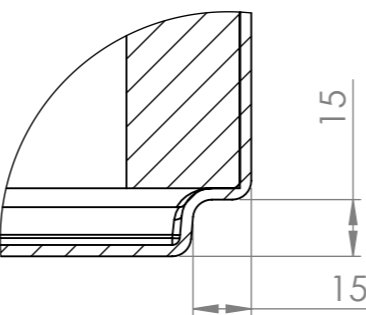

DETAIL B
SCALE 1 : 2

SECTION A-A

DETAIL C
SCALE 1 : 2

ITEM NO.	PART NUMBER	THICKNESS	DESCRIPTION	QTY.
1	PB23.2 Polyester	3 mm	Fibreglass	1
2	PB23.2 EPS60 2			2
3	PB23.2 EPS60			4

DRAWN	Joris Koppens	DATE	1-10-2019
REVISION			

TITLE:	3mm Fibreglass
--------	----------------

ADEZZ[®]
WE PRODUCE GARDEN PRODUCTS FOR PROFESSIONALS

Liessentstraat 4, 5405 AG Uden (NL).
t 0031 (0)413 - 27 41 68.
e info@adezz.com, i www.adezz.com

Drawing:	PB23.2 1200x500x500	A3
----------	---------------------	----