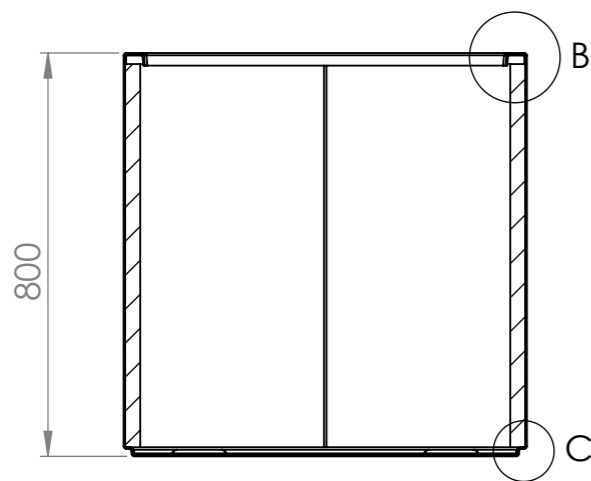

DETAIL B
SCALE 1 : 2

SECTION A-A

DETAIL C
SCALE 1 : 2

ITEM NO.	PART NUMBER	THICKNESS	DESCRIPTION	QTY.
1	PB24.4 Polyester	3 mm	Fibreglass	1
2	PB24.4 EPS60 2			2
3	PB24.4 EPS60			4

DRAWN	Joris Koppens	DATE	1-10-2019
REVISION			

TITLE:
3mm Fibreglass

Liessentstraat 4, 5405 AG Uden (NL).
t 0031 (0)413 - 27 41 68.
e info@adezz.com, i www.adezz.com

Drawing: **PB24.4 800x400x800** **A3**