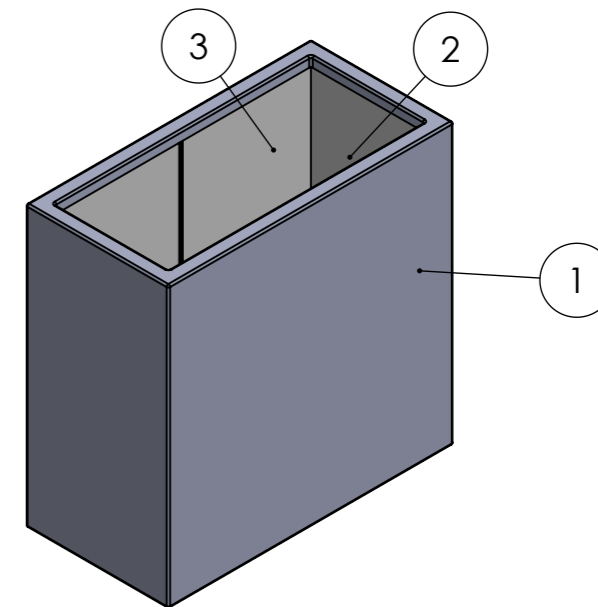

DETAIL B
SCALE 1 : 2

SECTION A-A

DETAIL C
SCALE 1 : 2

ITEM NO.	PART NUMBER	THICKNESS	DESCRIPTION	QTY.
1	PB24.4 Polyester	3 mm	Fibreglass	1
2	PB24.4 EPS60 2			2
3	PB24.4 EPS60			4

DRAWN	Joris Koppens	DATE	1-10-2019
REVISION			

TITLE:
3mm Fibreglass

Liessentstraat 4, 5405 AG Uden (NL).
t 0031 (0)413 - 27 41 68.
e info@adezz.com, i www.adezz.com

Drawing: **PB24.4 800x400x800** **A3**