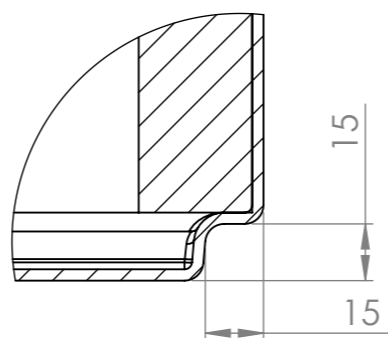

DETAIL B
SCALE 1 : 2

SECTION A-A

DETAIL C
SCALE 1 : 2

ITEM NO.	PART NUMBER	THICKNESS	DESCRIPTION	QTY.
1	PB24.4 Polyester	3 mm	Fibreglass	1
2	PB24.4 EPS60 2			2
3	PB24.4 EPS60			4

DRAWN	Joris Koppens	DATE	1-10-2019
REVISION			

TITLE:
3mm Fibreglass

Liessentstraat 4, 5405 AG Uden (NL).
t 0031 (0)413 - 27 41 68.
e info@adezz.com, i www.adezz.com

Drawing: **PB24.4 800x400x800** **A3**