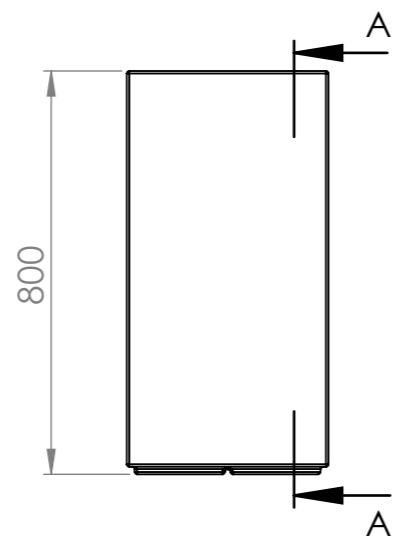

DETAIL B
SCALE 1 : 2

SECTION A-A

DETAIL C
SCALE 1 : 2

ITEM NO.	PART NUMBER	THICKNESS	DESCRIPTION	QTY.
1	PB24.4 Polyester	3 mm	Fibreglass	1
2	PB24.4 EPS60 2			2
3	PB24.4 EPS60			4

DRAWN	Joris Koppens	DATE	1-10-2019
REVISION			

TITLE:
3mm Fibreglass

Liessentstraat 4, 5405 AG Uden (NL).
t 0031 (0)413 - 27 41 68.
e info@adezz.com, i www.adezz.com

Drawing: **PB24.4 800x400x800** **A3**