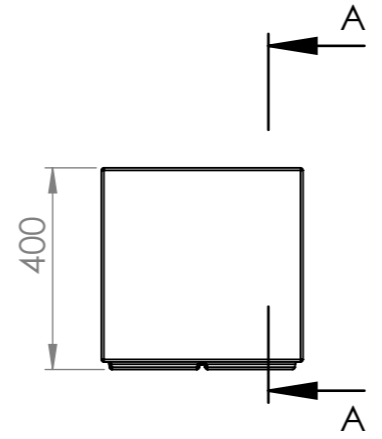

SECTION A-A

DETAIL B
SCALE 1 : 2

DETAIL C
SCALE 1 : 2

ITEM NO.	PART NUMBER	THICKNESS	DESCRIPTION	QTY.
1	PB25.4 Polyester	3 mm	Fibreglass	1
2	PB25.4 EPS60 2			2
3	PB25.4 EPS60			4

DRAWN	Joris Koppens	DATE	1-10-2019
REVISION			

TITLE: 3mm Fibreglass

Liessentstraat 4, 5405 AG Uden (NL).
 t 0031 (0)413 - 27 41 68.
 e info@adezz.com, i www.adezz.com

Drawing: PB25.4 800x400x400 A3