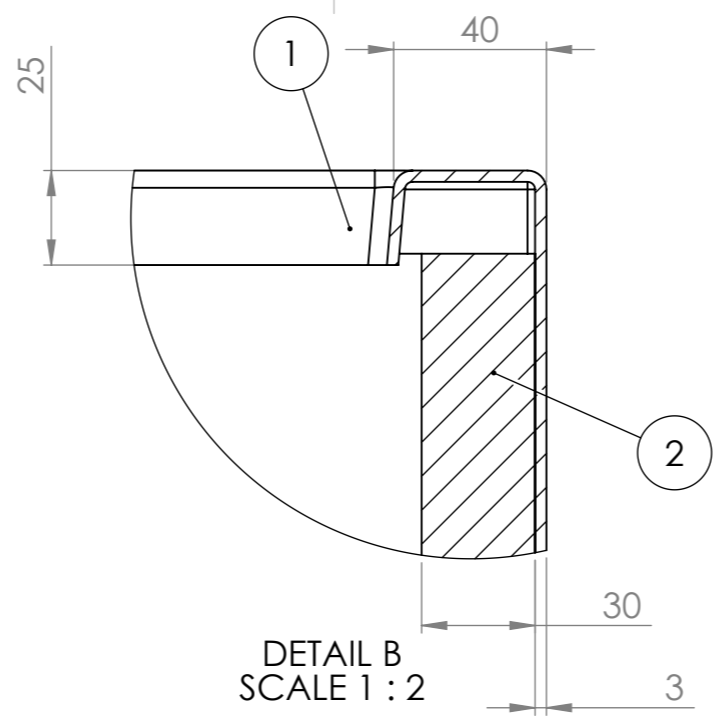

SECTION A-A

DETAIL B
SCALE 1 : 2

DETAIL C
SCALE 1 : 2

ITEM NO.	PART NUMBER	THICKNESS	DESCRIPTION	QTY.
1	PB25.4 Polyester	3 mm	Fibreglass	1
2	PB25.4 EPS60 2			2
3	PB25.4 EPS60			4

DRAWN	Joris Koppens	DATE	1-10-2019
REVISION			

TITLE: 3mm Fibreglass

Liessentstraat 4, 5405 AG Uden (NL).
 t 0031 (0)413 - 27 41 68.
 e info@adezz.com, i www.adezz.com

Drawing: PB25.4 800x400x400 A3