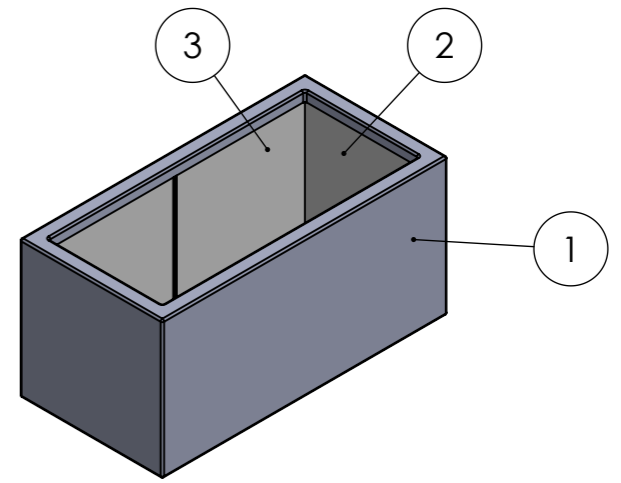

SECTION A-A

DETAIL B
SCALE 1 : 2

DETAIL C
SCALE 1 : 2

ITEM NO.	PART NUMBER	THICKNESS	DESCRIPTION	QTY.
1	PB25.4 Polyester	3 mm	Fibreglass	1
2	PB25.4 EPS60 2			2
3	PB25.4 EPS60			4

DRAWN	Joris Koppens	DATE	1-10-2019
REVISION			

TITLE: 3mm Fibreglass

Liessentstraat 4, 5405 AG Uden (NL).
 t 0031 (0)413 - 27 41 68.
 e info@adezz.com, i www.adezz.com

Drawing: PB25.4 800x400x400 A3