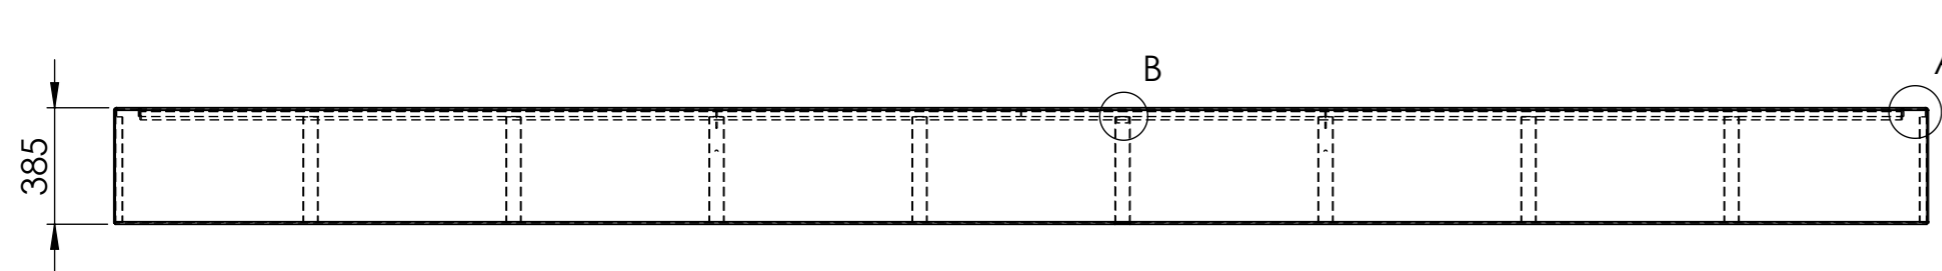

DETAIL A
SCALE 1 : 5

DETAIL B
SCALE 1 : 5

DRAWN	Luuk van den Heuvel	DATE	23-5-2023
REVISION			

TITLE:	Aluminum 4mm	
--------	--------------	--

ADEZZ
DESIGN TO GROW

Liessentstraat 4, 5405 AG Uden (NL).
t 0031 (0)413 - 27 41 68.
e info@adezz.com, i www.adezz.com

Drawing:	VA1.1 SLDDRW	A3
----------	--------------	----

Color:	-	Mass (kg):	161.35	SCALE:1:25	SHEET 1 OF 12
--------	---	------------	---------------	------------	---------------