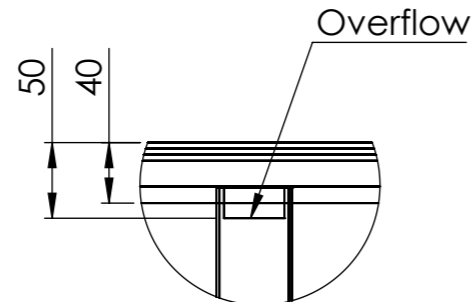

DETAIL A
SCALE 1 : 5

DETAIL B
SCALE 1 : 5

DRAWN	Luuk van den Heuvel	DATE	23-5-2023
REVISION			

TITLE:	Aluminum 4mm	
--------	--------------	--

ADEZZ
DESIGN TO GROW

Liessentstraat 4, 5405 AG Uden (NL).
t 0031 (0)413 - 27 41 68.
e info@adezz.com, i www.adezz.com

Drawing:	VA1.1 SLDDRW	A3
----------	--------------	----

Color:	-	Mass (kg):	161.35	SCALE:1:25	SHEET 1 OF 12
--------	---	------------	---------------	------------	---------------