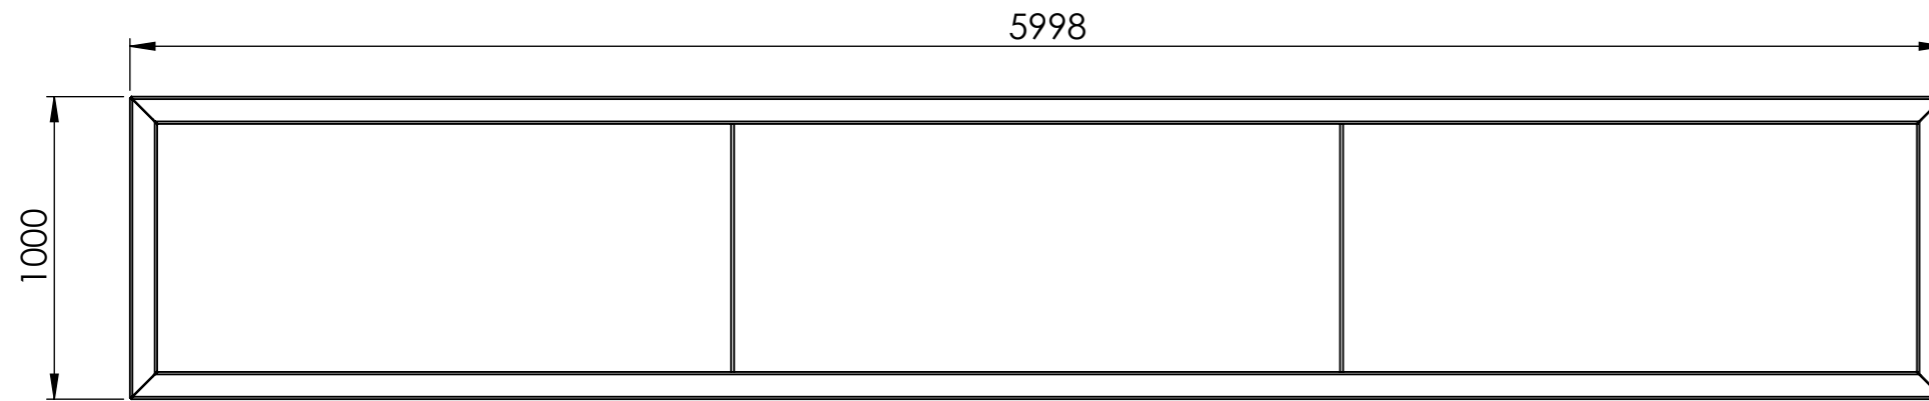

DETAIL A
SCALE 1 : 5

DETAIL B
SCALE 1 : 5

DRAWN	Luuk van den Heuvel	DATE	23-5-2023
REVISION			

TITLE:	Aluminum 4mm	
--------	--------------	--

ADEZZ
DESIGN TO GROW

Liessentstraat 4, 5405 AG Uden (NL).
t 0031 (0)413 - 27 41 68.
e info@adezz.com, i www.adezz.com

Drawing:	VA1.1 SLDDRW	A3
----------	--------------	----

Color:	-	Mass (kg):	161.35	SCALE:1:25	SHEET 1 OF 12
--------	---	------------	---------------	------------	---------------