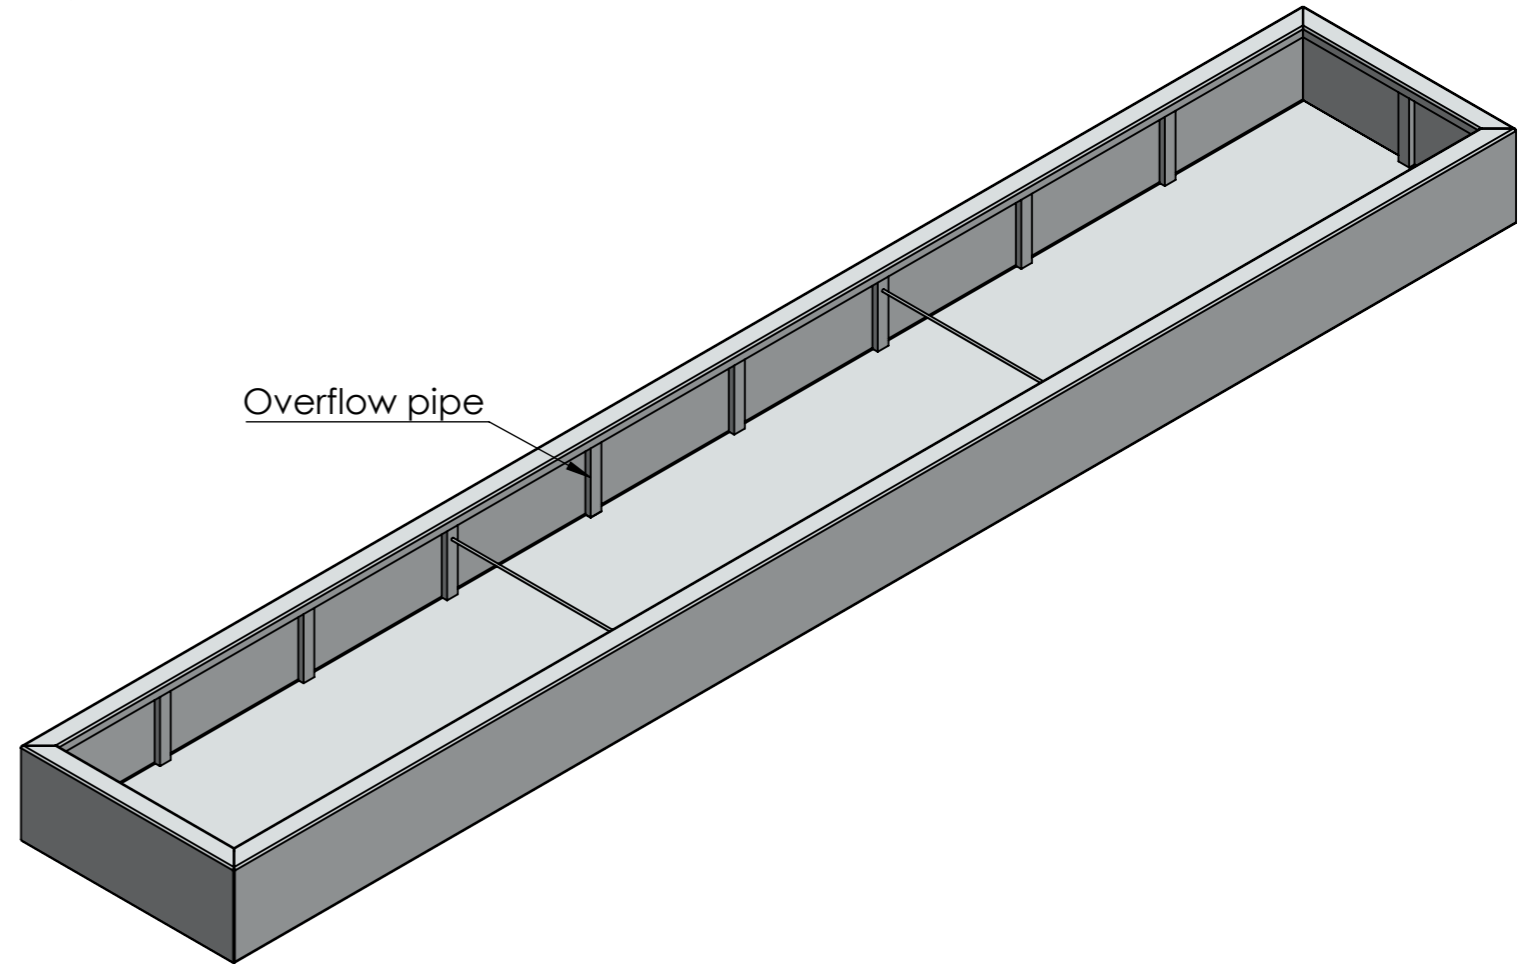

DETAIL A
SCALE 1 : 5

DETAIL B
SCALE 1 : 5

DRAWN	Luuk van den Heuvel	DATE	23-5-2023
REVISION			

TITLE:	Aluminum 4mm	
--------	--------------	--

ADEZZ
DESIGN TO GROW

Liessentstraat 4, 5405 AG Uden (NL).
t 0031 (0)413 - 27 41 68.
e info@adezz.com, i www.adezz.com

Drawing:	VA1.1 SLDDRW	A3
----------	--------------	----

Color:	-	Mass (kg):	161.35	SCALE:1:25	SHEET 1 OF 12
--------	---	------------	---------------	------------	---------------