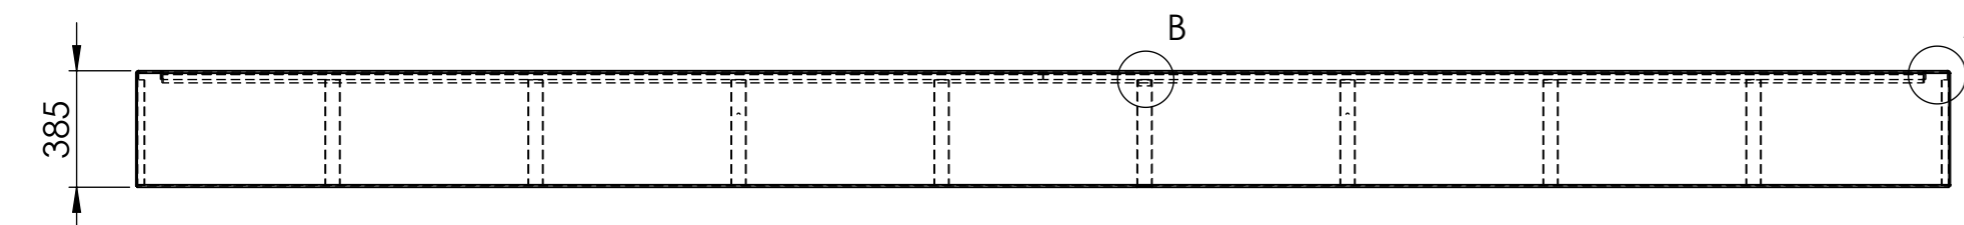

DETAIL A
SCALE 1 : 5

DETAIL B
SCALE 1 : 5

DRAWN	Luuk van den Heuvel	DATE	23-5-2023
REVISION			

TITLE: Aluminum 4mm

ADEZZ
DESIGN TO GROW

Liessentstraat 4, 5405 AG Uden (NL).
t 0031 (0)413 - 27 41 68.
e info@adezz.com, i www.adezz.com

Drawing: VA1.1

Color: -

Mass (kg): **161.25**

SCALE:1:25

SHEET 1 OF 11

A3

DETAIL A
SCALE 1 : 5

DETAIL B
SCALE 1 : 5

DETAIL C
SCALE 1 : 5

DRAWN	Luuk van den Heuvel	DATE	23-5-2023		TITLE:	Aluminum 4mm	
REVISION					Drawing:	VA1.1	A3
		Liessentstraat 4, 5405 AG Uden (NL). † 0031 (0)413 - 27 41 68. e info@adezz.com, i www.adezz.com		Color:	-	Mass (kg):	161.24
				SCALE:1:25	SHEET 1 OF 11		

DETAIL A
SCALE 1 : 5

DETAIL B
SCALE 1 : 5

DETAIL C
SCALE 1 : 5

DRAWN	Luuk van den Heuvel	DATE	23-5-2023
REVISION			

TITLE: Aluminum 4mm

Liessentstraat 4, 5405 AG Uden (NL).
 † 0031 (0)413 - 27 41 68.
 e info@adezz.com, i www.adezz.com