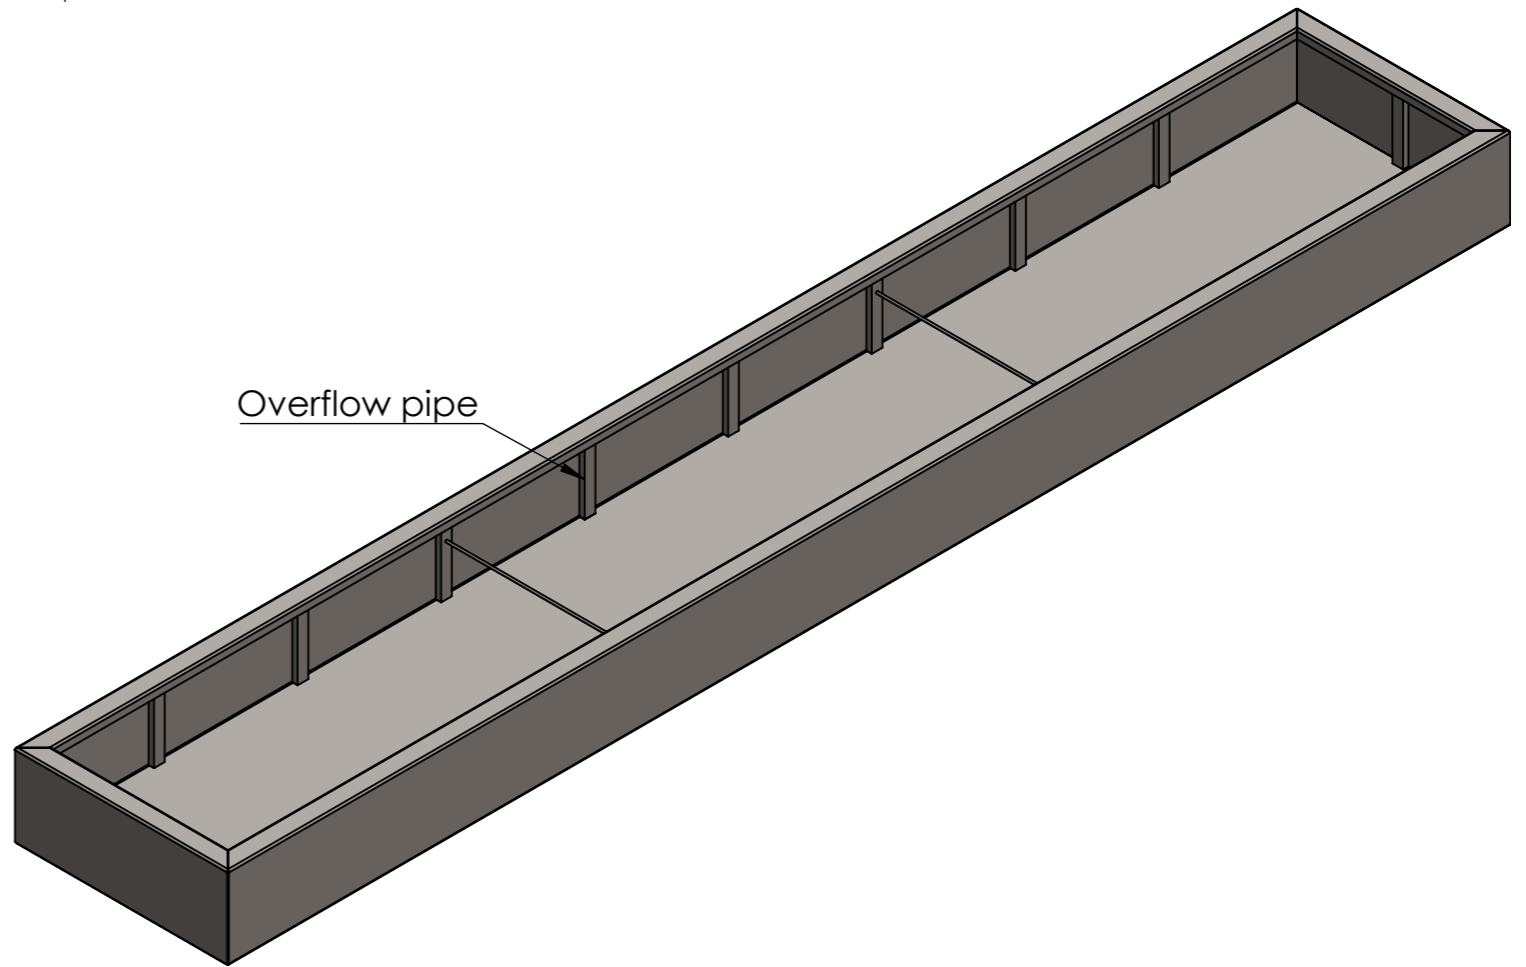

DETAIL A
SCALE 1 : 5

DETAIL B
SCALE 1 : 5

DRAWN	Luuk van den Heuvel	DATE	23-5-2023
REVISION			

TITLE: Aluminum 4mm

ADEZZ
DESIGN TO GROW

Liessentstraat 4, 5405 AG Uden (NL).
t 0031 (0)413 - 27 41 68.
e info@adezz.com, i www.adezz.com

Drawing: VA1.1

Color: -

Mass (kg): **161.25**

SCALE:1:25

SHEET 1 OF 11

A3

DETAIL A
SCALE 1 : 5

DETAIL B
SCALE 1 : 5

DETAIL C
SCALE 1 : 5

DRAWN	Luuk van den Heuvel	DATE	23-5-2023		TITLE:	Aluminum 4mm	
REVISION					Drawing:	VA1.1	A3
		Liessentstraat 4, 5405 AG Uden (NL). † 0031 (0)413 - 27 41 68. e info@adezz.com, i www.adezz.com		Color:	-	Mass (kg):	161.24
				SCALE:1:25	SHEET 1 OF 11		