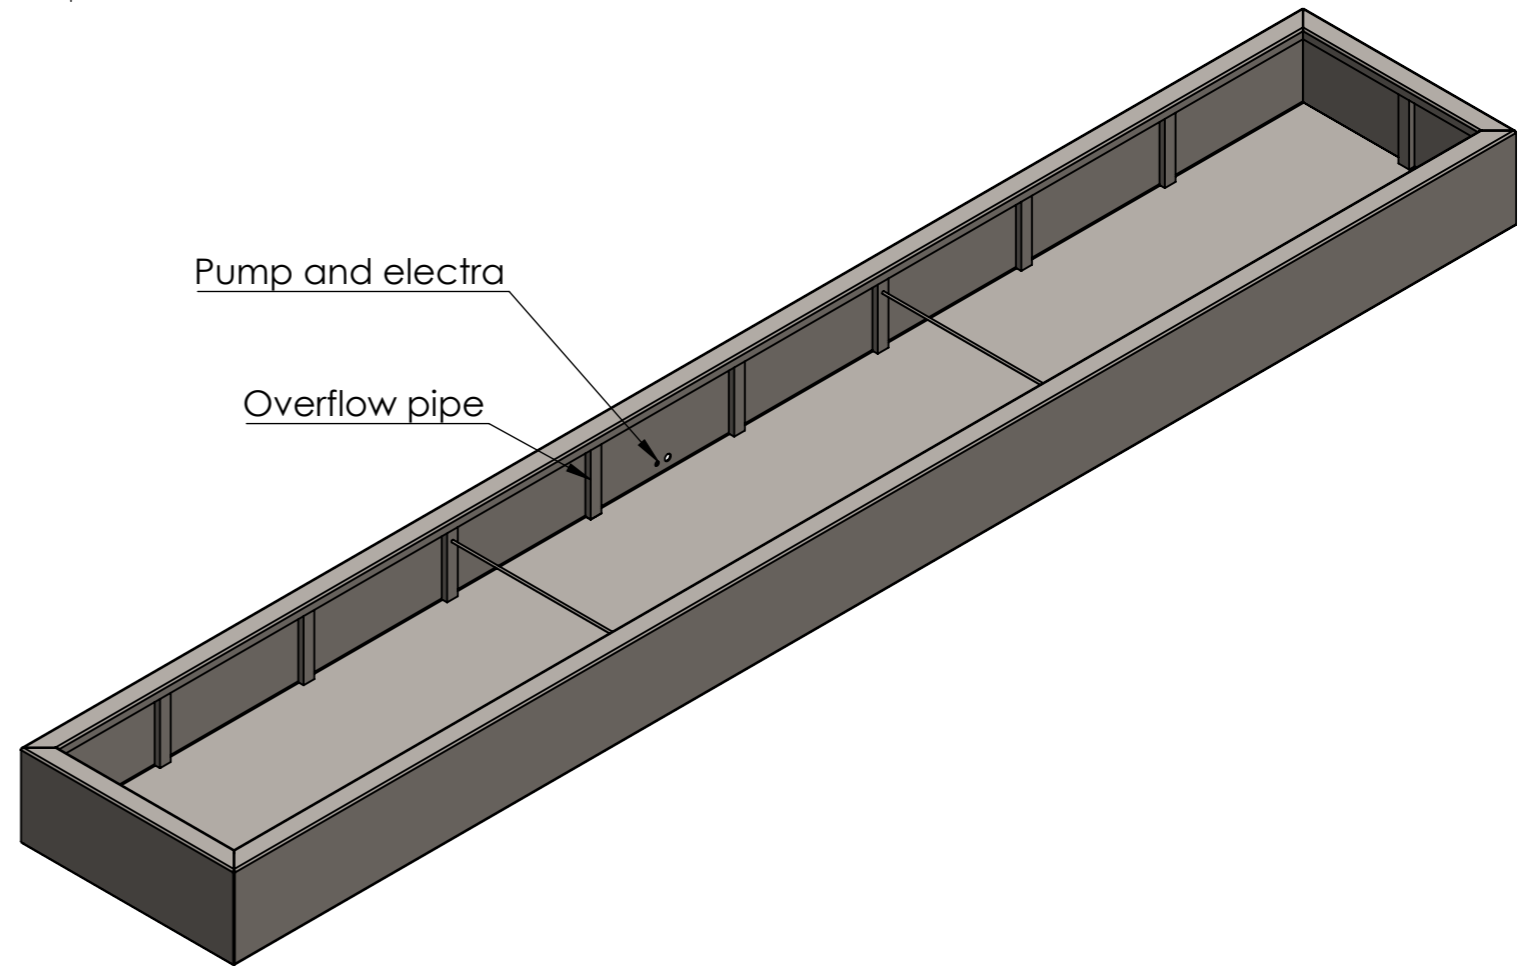

DETAIL A
SCALE 1 : 5

DETAIL B
SCALE 1 : 5

DETAIL C
SCALE 1 : 5

DRAWN	Luuk van den Heuvel	DATE	23-5-2023
REVISION			

TITLE: Aluminum 4mm

Liessentstraat 4, 5405 AG Uden (NL).
 † 0031 (0)413 - 27 41 68.
 e info@adezz.com, i www.adezz.com