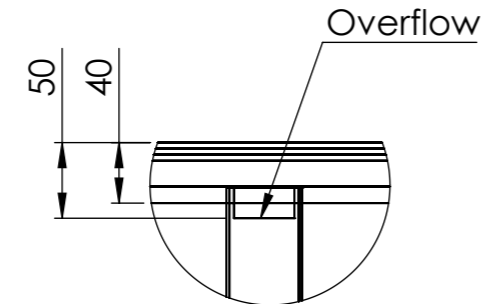

DETAIL A
SCALE 1 : 5

DETAIL B
SCALE 1 : 5

DRAWN	Luuk van den Heuvel	DATE	23-5-2023
REVISION			

TITLE: Aluminum 4mm

ADEZZ
DESIGN TO GROW

Liessentstraat 4, 5405 AG Uden (NL).
t 0031 (0)413 - 27 41 68.
e info@adezz.com, i www.adezz.com

Drawing: VA1.1

Color: -

Mass (kg): **161.25**

SCALE:1:25

SHEET 1 OF 11

A3

DETAIL A
SCALE 1 : 5

DETAIL B
SCALE 1 : 5

DETAIL C
SCALE 1 : 5

DRAWN	Luuk van den Heuvel	DATE	23-5-2023		TITLE:	Aluminum 4mm	
REVISION					Drawing:	VA1.1	A3
		Liessentstraat 4, 5405 AG Uden (NL). † 0031 (0)413 - 27 41 68. e info@adezz.com, i www.adezz.com		Color:	-	Mass (kg):	161.24
				SCALE:1:25	SHEET 1 OF 11		

DETAIL A
SCALE 1 : 5

DETAIL B
SCALE 1 : 5

DETAIL C
SCALE 1 : 5

DRAWN	Luuk van den Heuvel	DATE	23-5-2023
REVISION			

TITLE: Aluminum 4mm

Liessentstraat 4, 5405 AG Uden (NL).
 † 0031 (0)413 - 27 41 68.
 e info@adezz.com, i www.adezz.com