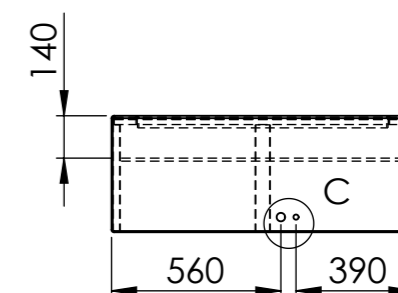

Drawing: VA1.1

Color: -

Mass (kg): **161.25**

SCALE:1:25

SHEET 1 OF 11

A3

DETAIL A
SCALE 1 : 5

DETAIL B
SCALE 1 : 5

DETAIL C
SCALE 1 : 5

DRAWN	Luuk van den Heuvel	DATE	23-5-2023		TITLE:	Aluminum 4mm	
REVISION					Drawing:	VA1.1	A3
		Liessentstraat 4, 5405 AG Uden (NL). † 0031 (0)413 - 27 41 68. e info@adezz.com, i www.adezz.com		Color:	-	Mass (kg):	161.24
				SCALE:1:25	SHEET 1 OF 11		

DETAIL A
SCALE 1 : 5

DETAIL B
SCALE 1 : 5

DETAIL C
SCALE 1 : 5

DRAWN	Luuk van den Heuvel	DATE	23-5-2023
REVISION			

TITLE: Aluminum 4mm

Liessentstraat 4, 5405 AG Uden (NL).
 † 0031 (0)413 - 27 41 68.
 e info@adezz.com, i www.adezz.com