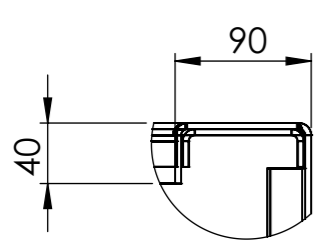

Drawing: VA1.1

Color: -

Mass (kg): **161.25**

SCALE:1:25

SHEET 1 OF 11

A3

DETAIL A
SCALE 1 : 5

DETAIL B
SCALE 1 : 5

DETAIL C
SCALE 1 : 5

DRAWN	Luuk van den Heuvel	DATE	23-5-2023		TITLE:	Aluminum 4mm	
REVISION					Drawing:	VA1.1	A3
		Liessentstraat 4, 5405 AG Uden (NL). † 0031 (0)413 - 27 41 68. e info@adezz.com, i www.adezz.com		Color:	-	Mass (kg):	161.24
				SCALE:1:25	SHEET 1 OF 11		

DETAIL A
SCALE 1 : 5

DETAIL B
SCALE 1 : 5

DETAIL C
SCALE 1 : 5

DRAWN	Luuk van den Heuvel	DATE	23-5-2023
REVISION			

TITLE: Aluminum 4mm

Liessentstraat 4, 5405 AG Uden (NL).
 † 0031 (0)413 - 27 41 68.
 e info@adezz.com, i www.adezz.com