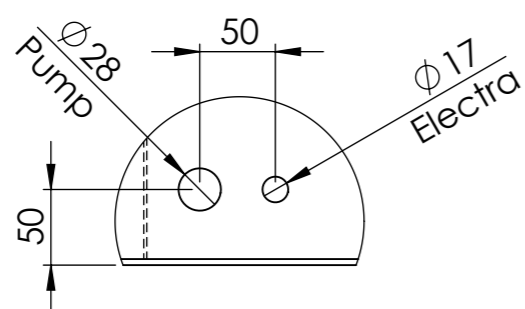

Drawing: VA1.1

Color: -

Mass (kg): **161.25**

SCALE:1:25

SHEET 1 OF 11

A3

DETAIL A
SCALE 1 : 5

DETAIL B
SCALE 1 : 5

DETAIL C
SCALE 1 : 5

DRAWN	Luuk van den Heuvel	DATE	23-5-2023		TITLE:	Aluminum 4mm	
REVISION					Drawing:	VA1.1	A3
		Liessentstraat 4, 5405 AG Uden (NL). † 0031 (0)413 - 27 41 68. e info@adezz.com, i www.adezz.com		Color:	-	Mass (kg):	161.24
				SCALE:1:25	SHEET 1 OF 11		

DETAIL A
SCALE 1 : 5

DETAIL B
SCALE 1 : 5

DETAIL C
SCALE 1 : 5

DRAWN	Luuk van den Heuvel	DATE	23-5-2023
REVISION			

TITLE: Aluminum 4mm

Liessentstraat 4, 5405 AG Uden (NL).
 † 0031 (0)413 - 27 41 68.
 e info@adezz.com, i www.adezz.com