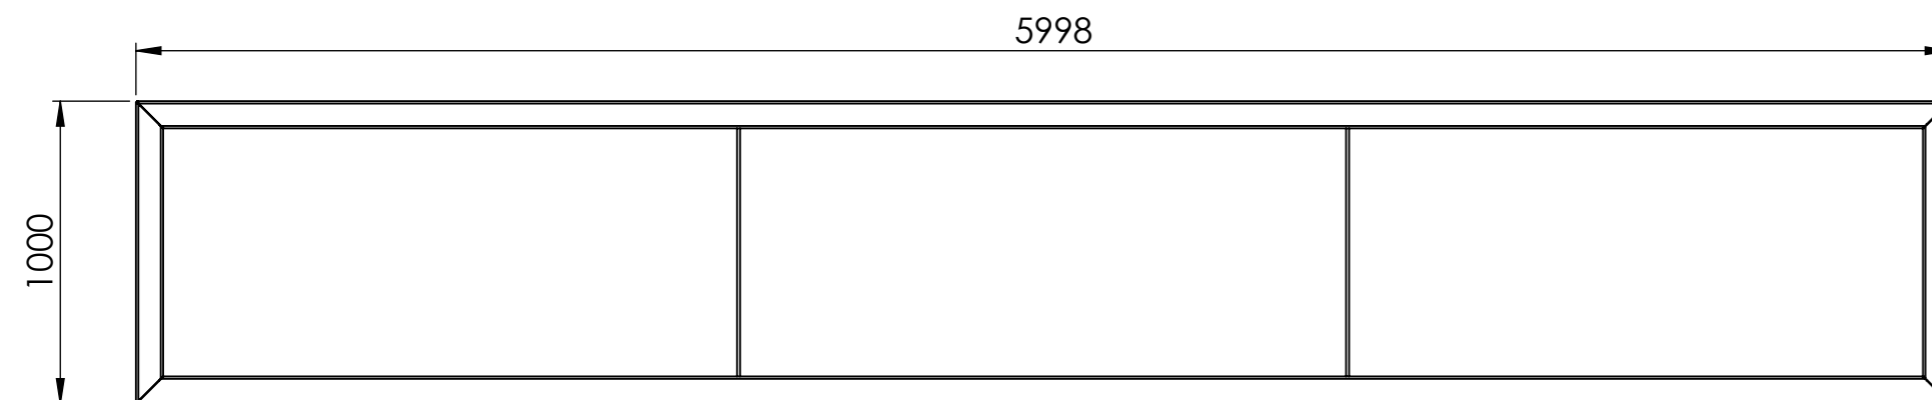

Drawing: VA1.1

Color: -

Mass (kg): **161.25**

SCALE:1:25

SHEET 1 OF 11

A3

DETAIL A
SCALE 1 : 5

DETAIL B
SCALE 1 : 5

DETAIL C
SCALE 1 : 5

DRAWN	Luuk van den Heuvel	DATE	23-5-2023		TITLE:	Aluminum 4mm	
REVISION					Drawing:	VA1.1	A3
		Liessentstraat 4, 5405 AG Uden (NL). † 0031 (0)413 - 27 41 68. e info@adezz.com, i www.adezz.com		Color:	-	Mass (kg):	161.24
				SCALE:1:25	SHEET 1 OF 11		