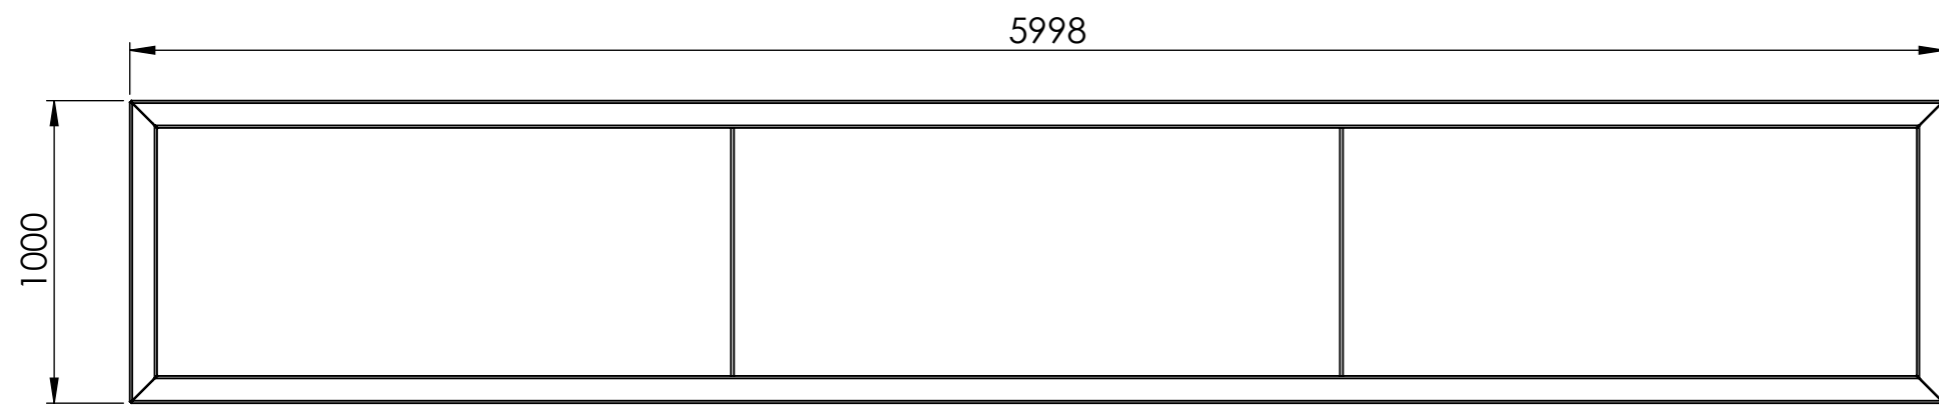

DRAWN	Luuk van den Heuvel	DATE	23-5-2023
REVISION			

TITLE: Aluminum 4mm

Liessentstraat 4, 5405 AG Uden (NL).
† 0031 (0)413 - 27 41 68.
e info@adezz.com, i www.adezz.com

Drawing: VA1.1 A3

Color: -

Mass (kg): 161.24

SCALE:1:25 SHEET 1 OF 11