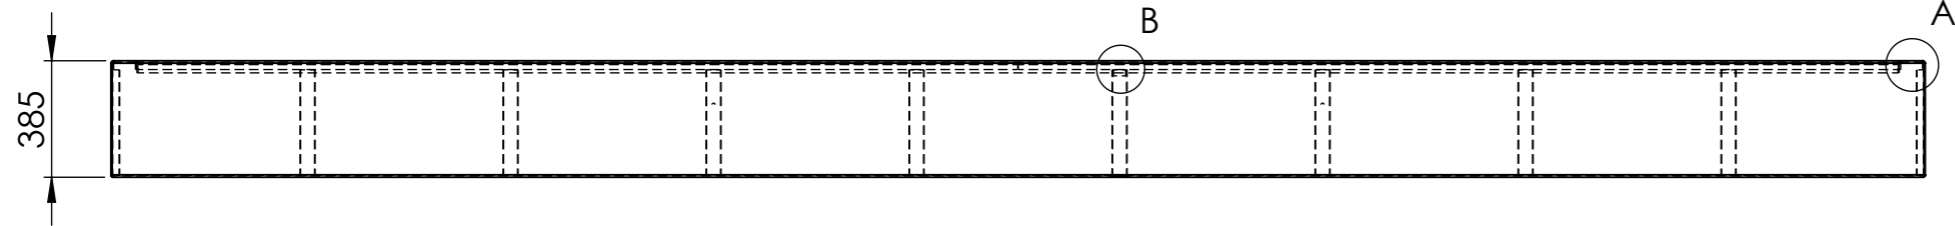

DETAIL A
SCALE 1 : 5

DETAIL B
SCALE 1 : 5

DRAWN	Luuk van den Heuvel	DATE	23-5-2023
REVISION			

TITLE: Aluminum 4mm

ADEZZ
DESIGN TO GROW

Liessentstraat 4, 5405 AG Uden (NL).
t 0031 (0)413 - 27 41 68.
e info@adezz.com, i www.adezz.com

Drawing: VA1.1

Color: -

Mass (kg): **161.25**

SCALE:1:25

SHEET 1 OF 11

A3

DETAIL A
SCALE 1 : 5

DETAIL B
SCALE 1 : 5

DETAIL C
SCALE 1 : 5

DRAWN	Luuk van den Heuvel	DATE	23-5-2023		TITLE:	Aluminum 4mm	
REVISION					Drawing:	VA1.1	A3
		Liessentstraat 4, 5405 AG Uden (NL). † 0031 (0)413 - 27 41 68. e info@adezz.com, i www.adezz.com		Color:	-	Mass (kg):	161.24
				SCALE:1:25	SHEET 1 OF 11		

DETAIL A
SCALE 1 : 5

DETAIL B
SCALE 1 : 5

DETAIL C
SCALE 1 : 5

DRAWN	Luuk van den Heuvel	DATE	23-5-2023
REVISION			

TITLE: Aluminum 4mm

Liessentstraat 4, 5405 AG Uden (NL).
 † 0031 (0)413 - 27 41 68.
 e info@adezz.com, i www.adezz.com