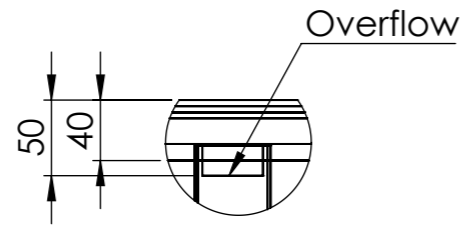

DETAIL B
SCALE 1 : 5