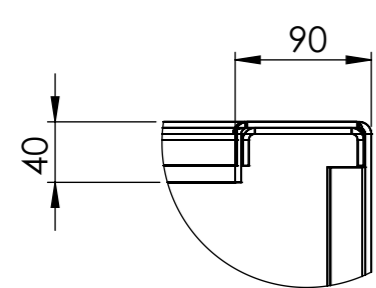

Drawing: VA1.1

Color: -

Mass (kg): **161.25**

SCALE:1:25

SHEET 1 OF 11

A3

DETAIL A
SCALE 1 : 5

DETAIL B
SCALE 1 : 5

DETAIL C
SCALE 1 : 5

DRAWN	Luuk van den Heuvel	DATE	23-5-2023		TITLE:	Aluminum 4mm	
REVISION					Drawing:	VA1.1	A3
		Liessentstraat 4, 5405 AG Uden (NL). † 0031 (0)413 - 27 41 68. e info@adezz.com, i www.adezz.com		Color:	-	Mass (kg):	161.24
				SCALE:1:25	SHEET 1 OF 11		

DETAIL A
SCALE 1 : 5

DETAIL B
SCALE 1 : 5

DETAIL C
SCALE 1 : 5

DRAWN	Luuk van den Heuvel	DATE	23-5-2023
REVISION			

TITLE: Aluminum 4mm

Liessentstraat 4, 5405 AG Uden (NL).
 † 0031 (0)413 - 27 41 68.
 e info@adezz.com, i www.adezz.com