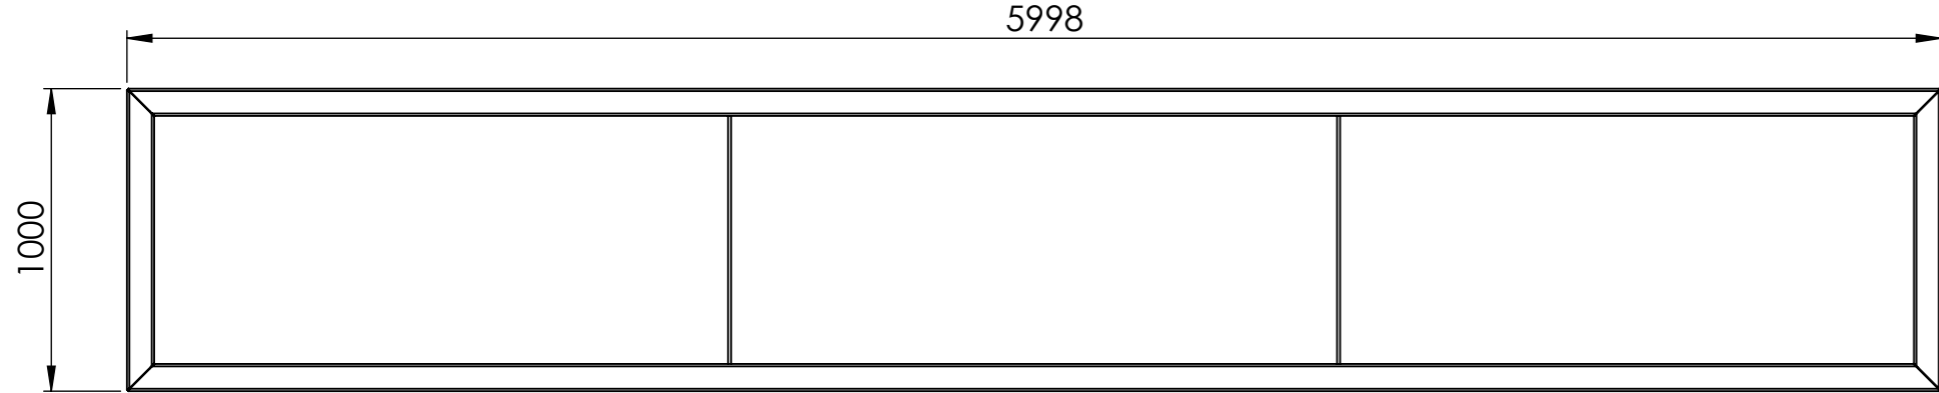

DETAIL A
SCALE 1 : 5

DETAIL B
SCALE 1 : 5

DRAWN	Luuk van den Heuvel	DATE	23-5-2023
REVISION			

TITLE: Aluminum 4mm

ADEZZ
DESIGN TO GROW

Liessentstraat 4, 5405 AG Uden (NL).
t 0031 (0)413 - 27 41 68.
e info@adezz.com, i www.adezz.com

Drawing: VA1.1

Color: -

Mass (kg): **161.25**

SCALE:1:25

SHEET 1 OF 11

A3

DETAIL A
SCALE 1 : 5

DETAIL B
SCALE 1 : 5

DETAIL C
SCALE 1 : 5

DRAWN	Luuk van den Heuvel	DATE	23-5-2023		TITLE:	Aluminum 4mm	
REVISION					Drawing:	VA1.1	A3
		Liessentstraat 4, 5405 AG Uden (NL). † 0031 (0)413 - 27 41 68. e info@adezz.com, i www.adezz.com		Color:	-	Mass (kg):	161.24
				SCALE:1:25	SHEET 1 OF 11		