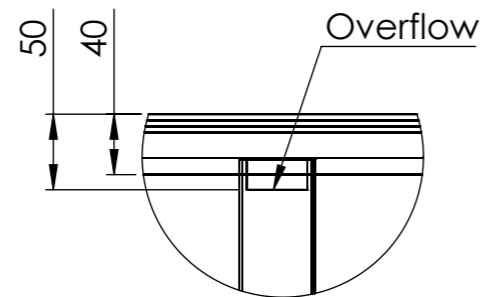

Drawing: VA1.1

Color: -

Mass (kg): **161.25**

SCALE:1:25

SHEET 1 OF 11

A3

DETAIL A
SCALE 1 : 5

DETAIL B
SCALE 1 : 5

DETAIL C
SCALE 1 : 5

DRAWN	Luuk van den Heuvel	DATE	23-5-2023		TITLE:	Aluminum 4mm	
REVISION					Drawing:	VA1.1	A3
		Liessentstraat 4, 5405 AG Uden (NL). † 0031 (0)413 - 27 41 68. e info@adezz.com, i www.adezz.com		Color:	-	Mass (kg):	161.24
				SCALE:1:25	SHEET 1 OF 11		

DETAIL A
SCALE 1 : 5

DETAIL B
SCALE 1 : 5

DETAIL C
SCALE 1 : 5

DRAWN	Luuk van den Heuvel	DATE	23-5-2023
REVISION			

TITLE: Aluminum 4mm

Liessentstraat 4, 5405 AG Uden (NL).
 † 0031 (0)413 - 27 41 68.
 e info@adezz.com, i www.adezz.com