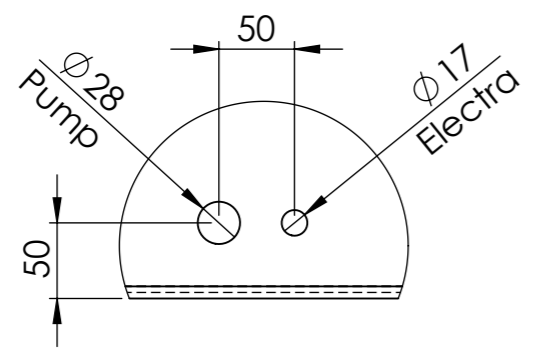

DETAIL C
SCALE 1 : 5

DRAWN	Luuk van den Heuvel	DATE	23-5-2023		TITLE:	Aluminum 4mm	
REVISION					Drawing:	VA1.1	A3
		Liessentstraat 4, 5405 AG Uden (NL). † 0031 (0)413 - 27 41 68. e info@adezz.com, i www.adezz.com		Color:	-	Mass (kg):	161.24
				SCALE:1:25	SHEET 1 OF 11		

DETAIL A
SCALE 1 : 5

DETAIL B
SCALE 1 : 5

DETAIL C
SCALE 1 : 5

DRAWN	Luuk van den Heuvel	DATE	23-5-2023
REVISION			

TITLE: Aluminum 4mm

Liessentstraat 4, 5405 AG Uden (NL).
 † 0031 (0)413 - 27 41 68.
 e info@adezz.com, i www.adezz.com