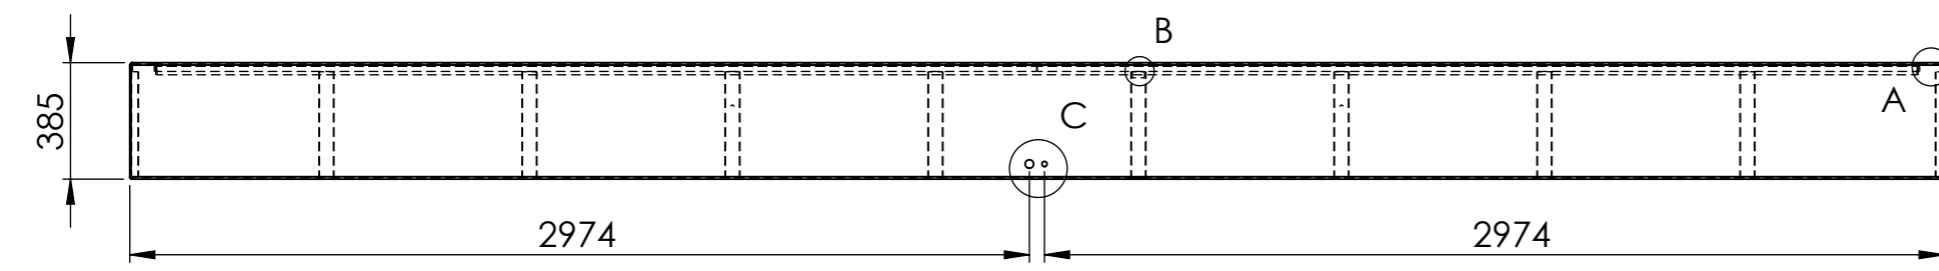

DETAIL C
SCALE 1 : 5

DRAWN	Luuk van den Heuvel	DATE	23-5-2023		TITLE:	Aluminum 4mm	
REVISION					Drawing:	VA1.1	A3
		Liessentstraat 4, 5405 AG Uden (NL). † 0031 (0)413 - 27 41 68. e info@adezz.com, i www.adezz.com		Color:	-	Mass (kg):	161.24
				SCALE:1:25	SHEET 1 OF 11		

DETAIL A
SCALE 1 : 5

DETAIL B
SCALE 1 : 5

DETAIL C
SCALE 1 : 5

DRAWN	Luuk van den Heuvel	DATE	23-5-2023
REVISION			

TITLE: Aluminum 4mm

Liessentstraat 4, 5405 AG Uden (NL).
 † 0031 (0)413 - 27 41 68.
 e info@adezz.com, i www.adezz.com