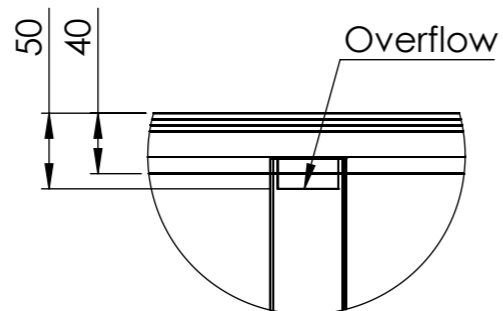

DETAIL A
SCALE 1 : 5

DETAIL B
SCALE 1 : 5

Overflow pipe

DRAWN	Luuk van den Heuvel	DATE	23-5-2023
REVISION			

TITLE:	Aluminum 4mm	
--------	--------------	--

ADEZZ
DESIGN TO GROW

Liessentstraat 4, 5405 AG Uden (NL).
t 0031 (0)413 - 27 41 68.
e info@adezz.com, i www.adezz.com

Drawing:	VA2.1	A3
----------	-------	----

Color:	-	Mass (kg):	137.27	SCALE:1:25	SHEET 1 OF 11
--------	---	------------	--------	------------	---------------

DETAIL A
SCALE 1 : 5

DETAIL B
SCALE 1 : 5

DETAIL C
SCALE 1 : 5

DRAWN	Luuk van den Heuvel	DATE	23-5-2023
REVISION			

TITLE:
Aluminum 4mm

ADEZZ
DESIGN TO GROW

Liessentstraat 4, 5405 AG Uden (NL).
t 0031 (0)413 - 27 41 68.
e info@adezz.com, i www.adezz.com

Drawing:
VA2.1

DRAWN	Luuk van den Heuvel	DATE	23-5-2023
REVISION			

TITLE:	Aluminum 4mm	
--------	--------------	--

ADEZZ
DESIGN TO GROW

Liessentstraat 4, 5405 AG Uden (NL).
t 0031 (0)413 - 27 41 68.
e info@adezz.com, i www.adezz.com