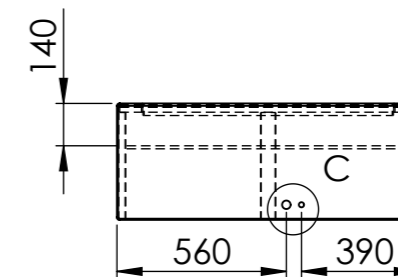

Drawing:	VA2.1	A3
----------	-------	----

Color:	-	Mass (kg):	137.27	SCALE:1:25	SHEET 1 OF 11
--------	---	------------	--------	------------	---------------

DETAIL A
SCALE 1 : 5

DETAIL B
SCALE 1 : 5

DETAIL C
SCALE 1 : 5

DRAWN	Luuk van den Heuvel	DATE	23-5-2023
REVISION			

TITLE:
Aluminum 4mm

ADEZZ
DESIGN TO GROW

Liessentstraat 4, 5405 AG Uden (NL).
t 0031 (0)413 - 27 41 68.
e info@adezz.com, i www.adezz.com

Drawing:
VA2.1

A3

Color: -

Mass (kg): **137.26**

SCALE:1:25

SHEET 1 OF 11

DETAIL A
SCALE 1 : 5

DETAIL B
SCALE 1 : 5

DETAIL C
SCALE 1 : 5

DRAWN	Luuk van den Heuvel	DATE	23-5-2023
REVISION			

TITLE:	Aluminum 4mm	
--------	--------------	--

ADEZZ
DESIGN TO GROW

Liessentstraat 4, 5405 AG Uden (NL).
t 0031 (0)413 - 27 41 68.
e info@adezz.com, i www.adezz.com