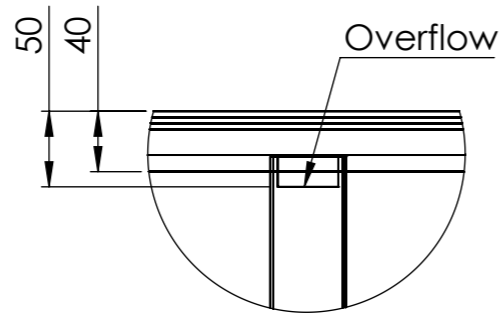

DETAIL A
SCALE 1 : 5

DETAIL B
SCALE 1 : 5

Overflow pipe

DRAWN	Luuk van den Heuvel	DATE	23-5-2023
REVISION			

TITLE:	Aluminum 4mm	
--------	--------------	--

ADEZZ
DESIGN TO GROW

Liessentstraat 4, 5405 AG Uden (NL).
t 0031 (0)413 - 27 41 68.
e info@adezz.com, i www.adezz.com

DRAWN	Luuk van den Heuvel	DATE	23-5-2023
REVISION			

TITLE:
Aluminum 4mm

ADEZZ
DESIGN TO GROW

Liessentstraat 4, 5405 AG Uden (NL).
t 0031 (0)413 - 27 41 68.
e info@adezz.com, i www.adezz.com

Drawing:
VA2.1

DRAWN	Luuk van den Heuvel	DATE	23-5-2023
REVISION			

TITLE:	Aluminum 4mm	
--------	--------------	--

ADEZZ
DESIGN TO GROW

Liessentstraat 4, 5405 AG Uden (NL).
t 0031 (0)413 - 27 41 68.
e info@adezz.com, i www.adezz.com