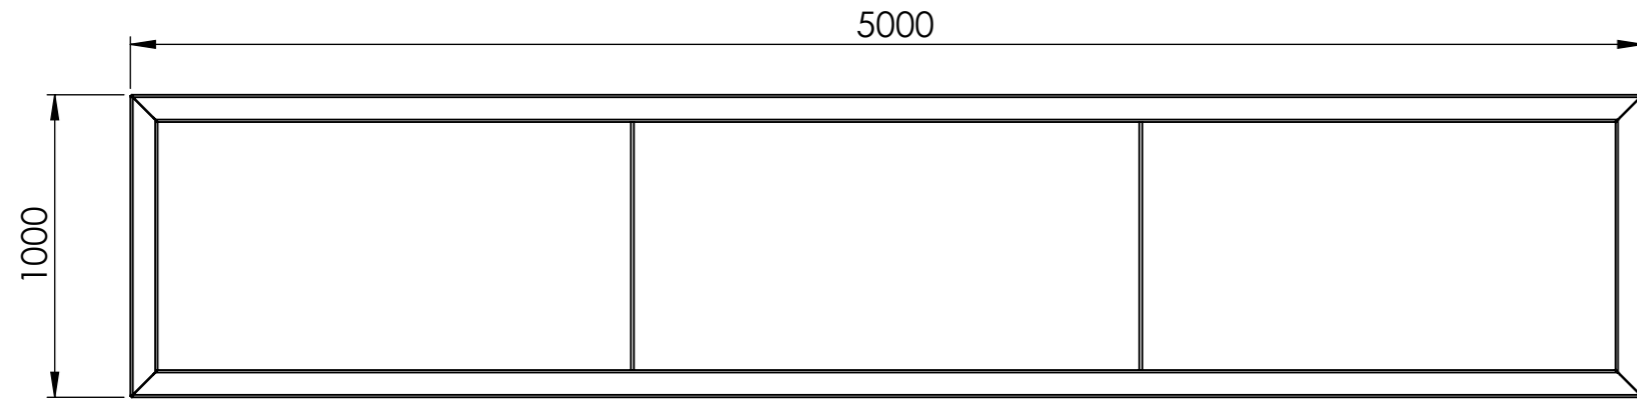

DETAIL A
SCALE 1 : 5

DETAIL B
SCALE 1 : 5

Overflow pipe

DRAWN	Luuk van den Heuvel	DATE	23-5-2023
REVISION			

TITLE:	Aluminum 4mm	
--------	--------------	--

ADEZZ
DESIGN TO GROW

Liessentstraat 4, 5405 AG Uden (NL).
t 0031 (0)413 - 27 41 68.
e info@adezz.com, i www.adezz.com

Drawing:	VA2.1	A3
----------	-------	----

Color:	-	Mass (kg):	137.27	SCALE:1:25	SHEET 1 OF 11
--------	---	------------	--------	------------	---------------

DETAIL A
SCALE 1 : 5

DETAIL B
SCALE 1 : 5

DETAIL C
SCALE 1 : 5

A3

Color: -

Mass (kg): **137.26**

SCALE:1:25

SHEET 1 OF 11

DETAIL A
SCALE 1 : 5

DETAIL B
SCALE 1 : 5

DETAIL C
SCALE 1 : 5