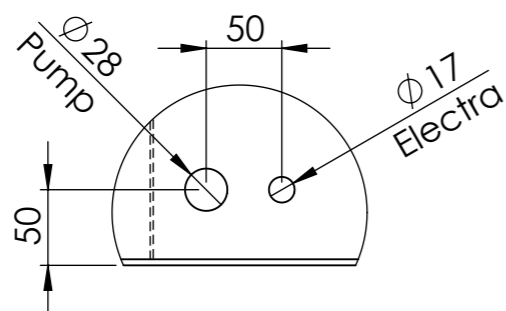

Drawing:	VA2.1	A3
----------	-------	----

Color:	-	Mass (kg):	137.27	SCALE:1:25	SHEET 1 OF 11
--------	---	------------	--------	------------	---------------

DETAIL A
SCALE 1 : 5

DETAIL B
SCALE 1 : 5

DETAIL C
SCALE 1 : 5

DRAWN	Luuk van den Heuvel	DATE	23-5-2023
REVISION			

TITLE:
Aluminum 4mm

ADEZZ
DESIGN TO GROW

Liessentstraat 4, 5405 AG Uden (NL).
t 0031 (0)413 - 27 41 68.
e info@adezz.com, i www.adezz.com

Drawing:
VA2.1

DRAWN	Luuk van den Heuvel	DATE	23-5-2023
REVISION			

TITLE:	Aluminum 4mm	
--------	--------------	--

ADEZZ
DESIGN TO GROW

Liessentstraat 4, 5405 AG Uden (NL).
t 0031 (0)413 - 27 41 68.
e info@adezz.com, i www.adezz.com