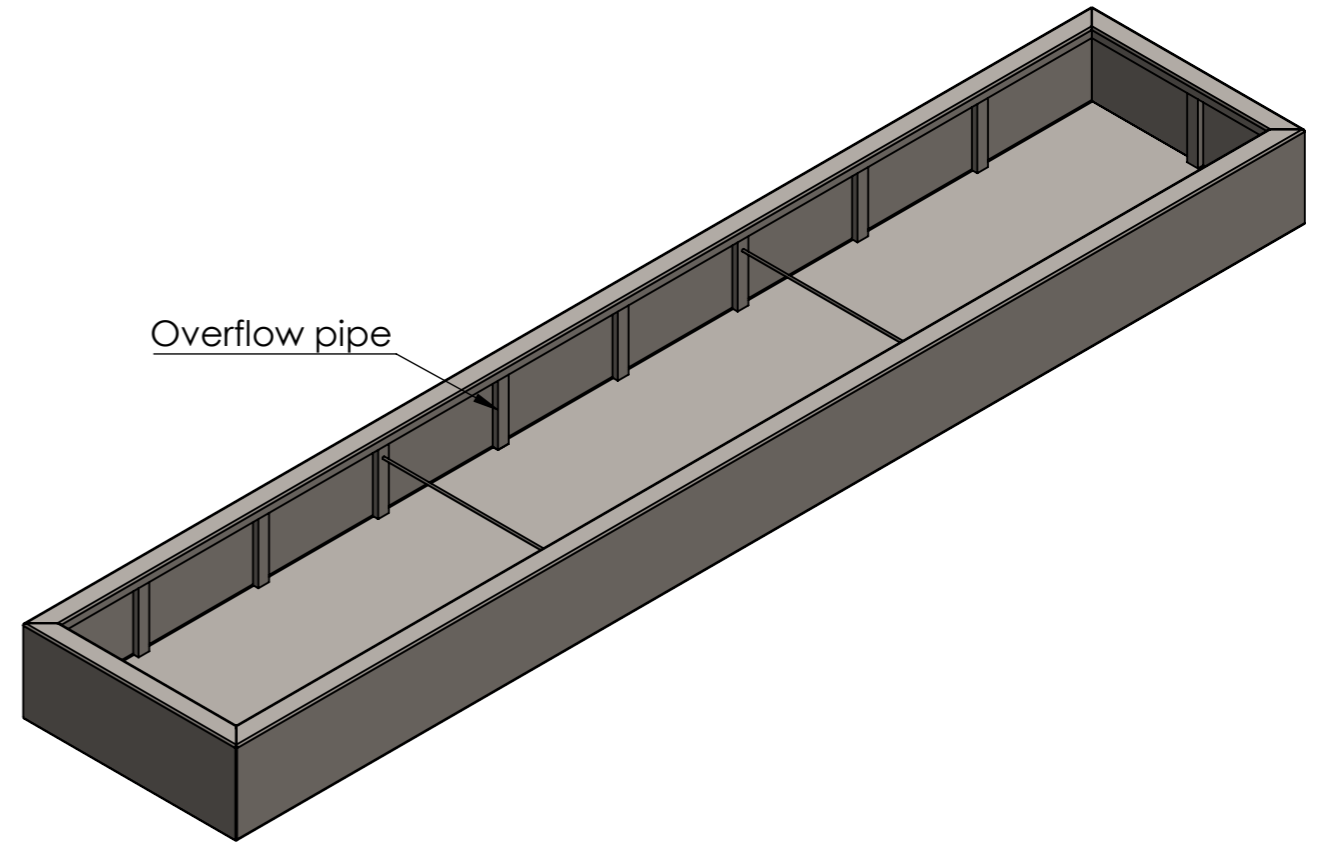

DETAIL A
SCALE 1 : 5

DETAIL B
SCALE 1 : 5

Overflow pipe

DRAWN	Luuk van den Heuvel	DATE	23-5-2023
REVISION			

TITLE:	Aluminum 4mm	
--------	--------------	--

ADEZZ
DESIGN TO GROW

Liessentstraat 4, 5405 AG Uden (NL).
t 0031 (0)413 - 27 41 68.
e info@adezz.com, i www.adezz.com

Drawing:	VA2.1	A3
----------	-------	----

Color:	-	Mass (kg):	137.27	SCALE:1:25	SHEET 1 OF 11
--------	---	------------	--------	------------	---------------

DETAIL A
SCALE 1 : 5

DETAIL B
SCALE 1 : 5

DETAIL C
SCALE 1 : 5