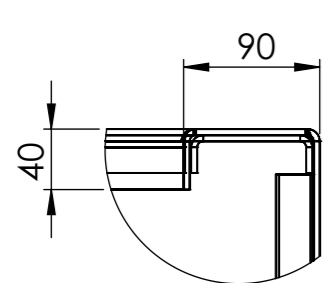

Drawing:	VA2.1	A3
----------	-------	----

Color:	-	Mass (kg):	137.27	SCALE:1:25	SHEET 1 OF 11
--------	---	------------	--------	------------	---------------

DETAIL A
SCALE 1 : 5

DETAIL B
SCALE 1 : 5

DETAIL C
SCALE 1 : 5

DRAWN	Luuk van den Heuvel	DATE	23-5-2023
REVISION			

TITLE:
Aluminum 4mm

ADEZZ
DESIGN TO GROW

Liessentstraat 4, 5405 AG Uden (NL).
t 0031 (0)413 - 27 41 68.
e info@adezz.com, i www.adezz.com

Drawing:
VA2.1

A3

Color: -

Mass (kg): **137.26**

SCALE:1:25

SHEET 1 OF 11

DETAIL A
SCALE 1 : 5

DETAIL B
SCALE 1 : 5

DETAIL C
SCALE 1 : 5

DRAWN	Luuk van den Heuvel	DATE	23-5-2023
REVISION			

TITLE:	Aluminum 4mm	
--------	--------------	--

ADEZZ
DESIGN TO GROW

Liessentstraat 4, 5405 AG Uden (NL).
t 0031 (0)413 - 27 41 68.
e info@adezz.com, i www.adezz.com