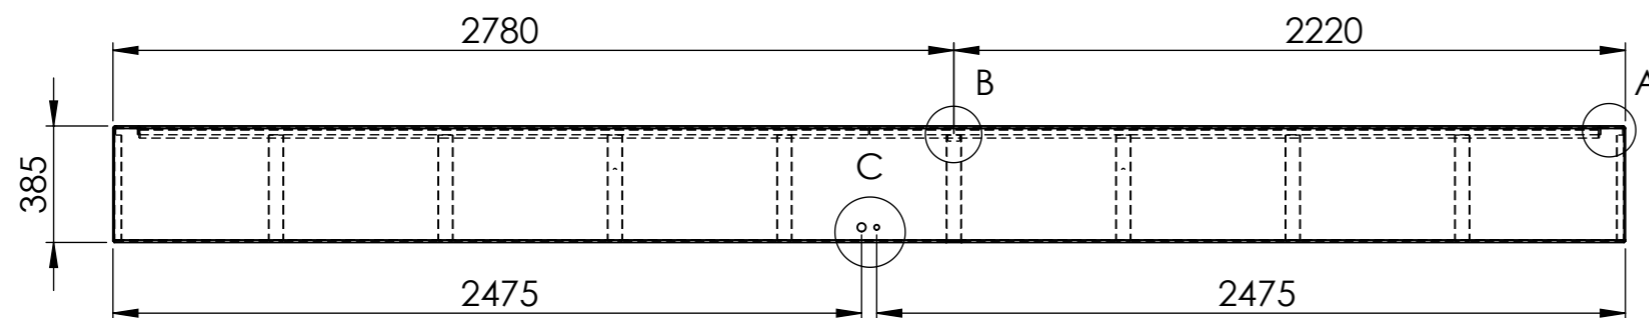

DRAWN	Luuk van den Heuvel	DATE	23-5-2023
REVISION			

TITLE:	Aluminum 4mm	
--------	--------------	--

ADEZZ
DESIGN TO GROW

Liessentstraat 4, 5405 AG Uden (NL).
t 0031 (0)413 - 27 41 68.
e info@adezz.com, i www.adezz.com