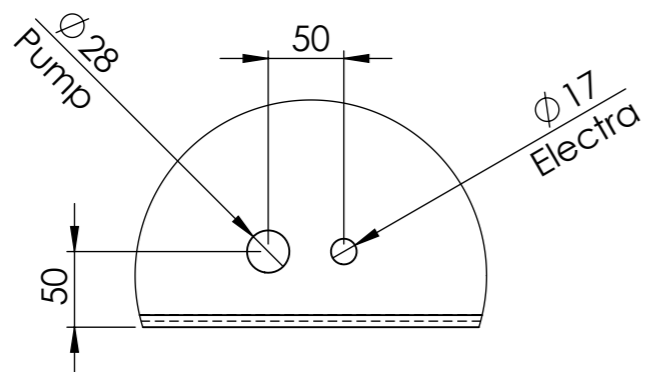

A3

Color: -

Mass (kg): **137.26**

SCALE:1:25

SHEET 1 OF 11

DETAIL A
SCALE 1 : 5

DETAIL B
SCALE 1 : 5

DETAIL C
SCALE 1 : 5

DRAWN	Luuk van den Heuvel	DATE	23-5-2023
REVISION			

TITLE:	Aluminum 4mm	
--------	--------------	--

ADEZZ
DESIGN TO GROW

Liessentstraat 4, 5405 AG Uden (NL).
t 0031 (0)413 - 27 41 68.
e info@adezz.com, i www.adezz.com