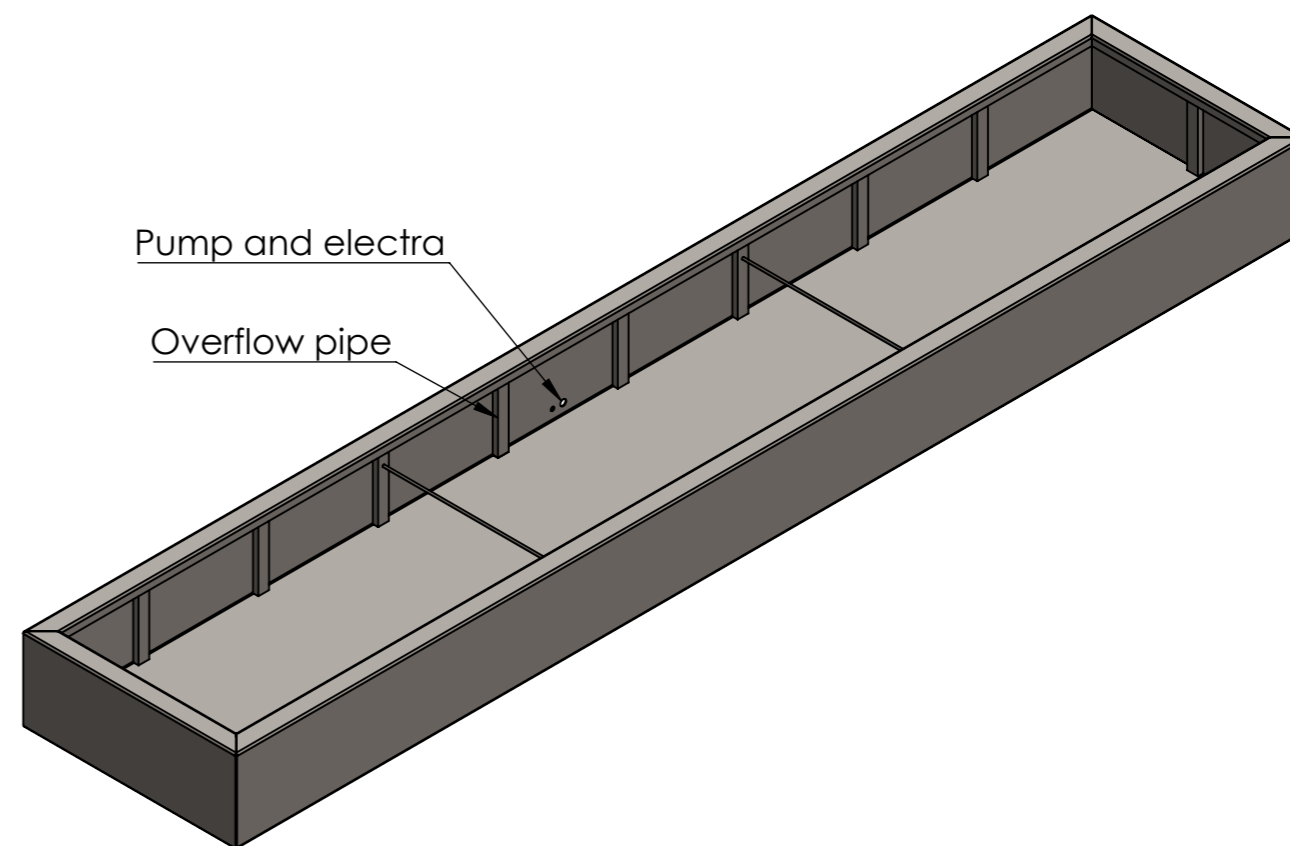

DRAWN	Luuk van den Heuvel	DATE	23-5-2023
REVISION			

TITLE:	Aluminum 4mm	
--------	--------------	--

ADEZZ
DESIGN TO GROW

Liessentstraat 4, 5405 AG Uden (NL).
t 0031 (0)413 - 27 41 68.
e info@adezz.com, i www.adezz.com