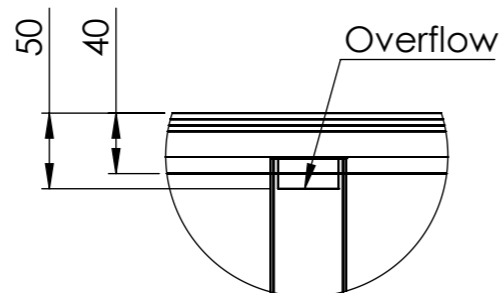

DETAIL B
SCALE 1 : 5