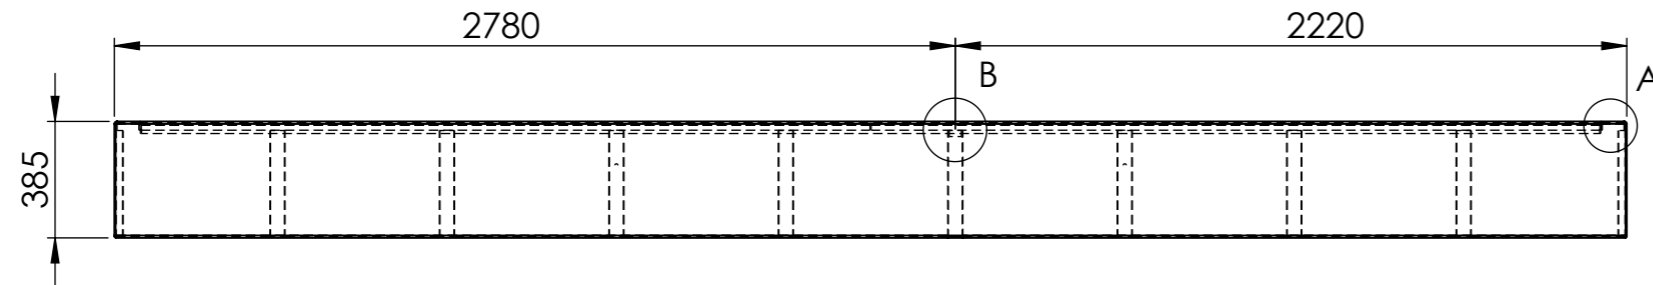

DETAIL A
SCALE 1 : 5

DETAIL B
SCALE 1 : 5

Overflow pipe

DRAWN	Luuk van den Heuvel	DATE	23-5-2023
REVISION			

TITLE:	Aluminum 4mm	
--------	--------------	--

ADEZZ
DESIGN TO GROW

Liessentstraat 4, 5405 AG Uden (NL).
t 0031 (0)413 - 27 41 68.
e info@adezz.com, i www.adezz.com

Drawing:	VA2.1	A3
----------	-------	----

Color:	-	Mass (kg):	137.27	SCALE:1:25	SHEET 1 OF 11
--------	---	------------	--------	------------	---------------

DETAIL A
SCALE 1 : 5

DETAIL B
SCALE 1 : 5

DETAIL C
SCALE 1 : 5

DRAWN	Luuk van den Heuvel	DATE	23-5-2023
REVISION			

TITLE:
Aluminum 4mm

ADEZZ
DESIGN TO GROW

Liessentstraat 4, 5405 AG Uden (NL).
t 0031 (0)413 - 27 41 68.
e info@adezz.com, i www.adezz.com

Drawing:
VA2.1