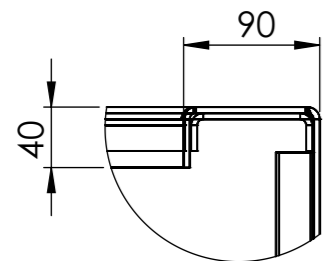

DETAIL A
SCALE 1 : 5

DETAIL B
SCALE 1 : 5

Overflow pipe

DRAWN	Luuk van den Heuvel	DATE	23-5-2023
REVISION			

TITLE:	Aluminum 4mm	
--------	--------------	--

ADEZZ
DESIGN TO GROW

Liessentstraat 4, 5405 AG Uden (NL).
t 0031 (0)413 - 27 41 68.
e info@adezz.com, i www.adezz.com

Drawing:	VA2.1	A3
----------	-------	----

Color:	-	Mass (kg):	137.27	SCALE:1:25	SHEET 1 OF 11
--------	---	------------	--------	------------	---------------

DETAIL A
SCALE 1 : 5

DETAIL B
SCALE 1 : 5

DETAIL C
SCALE 1 : 5

DRAWN	Luuk van den Heuvel	DATE	23-5-2023
REVISION			

TITLE:
Aluminum 4mm

ADEZZ
DESIGN TO GROW

Liessentstraat 4, 5405 AG Uden (NL).
t 0031 (0)413 - 27 41 68.
e info@adezz.com, i www.adezz.com

Drawing:
VA2.1

DRAWN	Luuk van den Heuvel	DATE	23-5-2023
REVISION			

TITLE:	Aluminum 4mm	
--------	--------------	--

ADEZZ
DESIGN TO GROW

Liessentstraat 4, 5405 AG Uden (NL).
t 0031 (0)413 - 27 41 68.
e info@adezz.com, i www.adezz.com