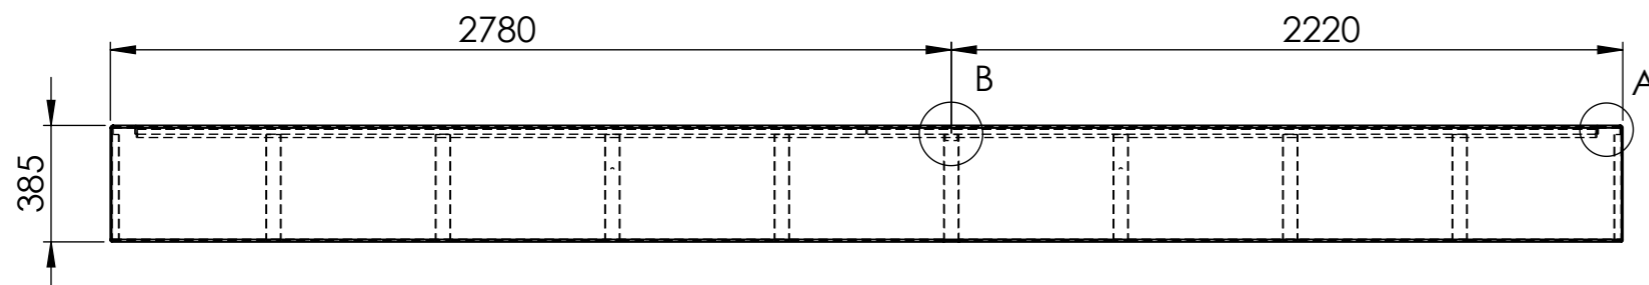

Drawing:	VA2.1	A3
----------	-------	----

Color:	-	Mass (kg):	137.27	SCALE:1:25	SHEET 1 OF 11
--------	---	------------	--------	------------	---------------

DETAIL A
SCALE 1 : 5

DETAIL B
SCALE 1 : 5

DETAIL C
SCALE 1 : 5

DRAWN	Luuk van den Heuvel	DATE	23-5-2023
REVISION			

TITLE:
Aluminum 4mm

ADEZZ
DESIGN TO GROW

Liessentstraat 4, 5405 AG Uden (NL).
t 0031 (0)413 - 27 41 68.
e info@adezz.com, i www.adezz.com

Drawing:
VA2.1