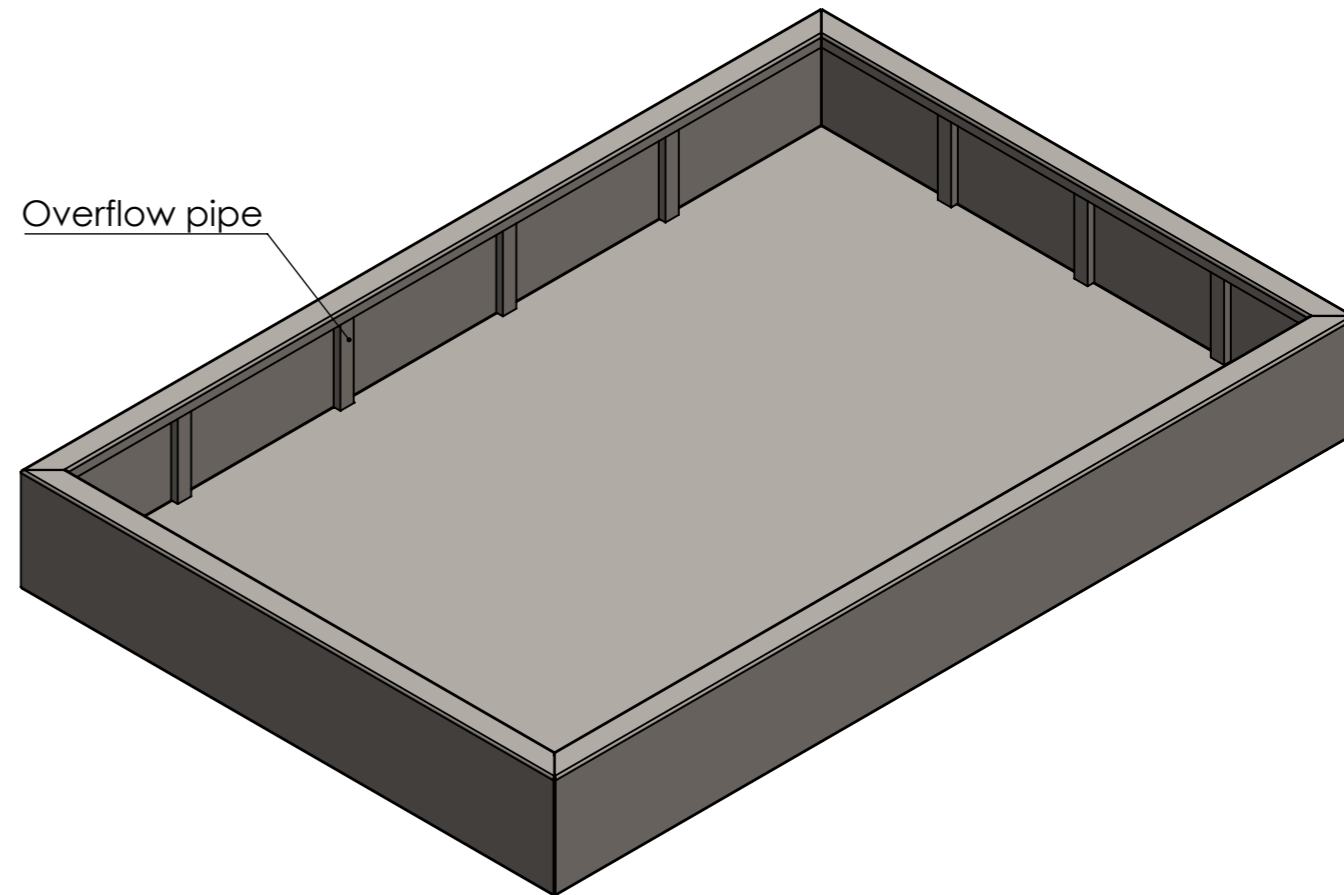

DETAIL A  
SCALE 1 : 5

DETAIL B  
SCALE 1 : 5

Overflow pipe

DRAWN	Luuk van den Heuvel	DATE	24-5-2023
REVISION			

TITLE:	Aluminum 4mm	
Drawing:	VA4.1	A3

**ADEZZ**  
DESIGN TO GROW

Liessentstraat 4, 5405 AG Uden (NL).  
t 0031 (0)413 - 27 41 68.  
e info@adezz.com, i www.adezz.com

Color: - Mass (kg): **136.69**

SCALE:1:20 SHEET 1 OF 13

DETAIL A  
SCALE 1 : 5

DETAIL B  
SCALE 1 : 5

DETAIL C  
SCALE 1 : 5

DRAWN	Luuk van den Heuvel	DATE	24-5-2023		<b>Aluminum 4mm</b>
REVISION					
<b>ADEZZ</b> DESIGN TO GROW		Liessentstraat 4, 5405 AG Uden (NL). † 0031 (0)413 - 27 41 68. e info@adezz.com, i www.adezz.com		Drawing.	<b>VA4.1</b>
Color:	-	Mass (kg):	<b>136.66</b>	SCALE:1:20	SHEET 1 OF 13

DETAIL A  
SCALE 1 : 5

DETAIL B  
SCALE 1 : 5

DETAIL C  
SCALE 1 : 5

DRAWN	Luuk van den Heuvel	DATE	24-5-2023
REVISION			

TITLE: Aluminum 4mm

**ADEZZ**  
DESIGN TO GROW

Liessentstraat 4, 5405 AG Uden (NL).  
t 0031 (0)413 - 27 41 68.  
e info@adezz.com, i www.adezz.com

Drawing: VA4.1

Color: -

Mass (kg): **136.66**

SCALE:1:20 SHEET 1 OF 13

A3