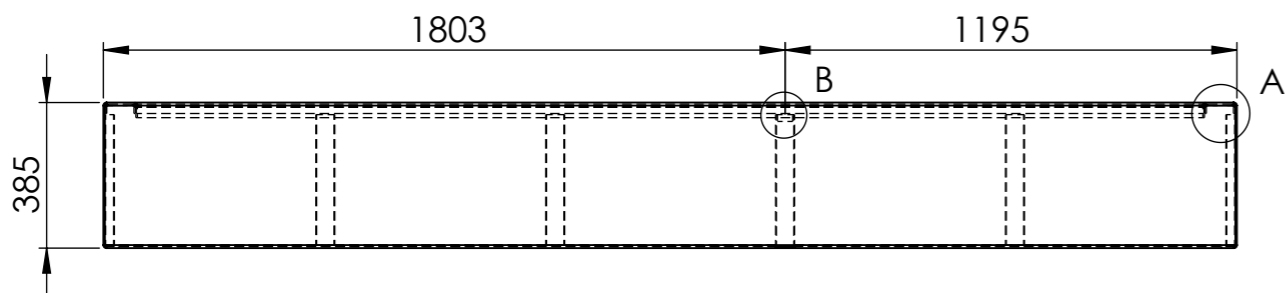

DETAIL A  
SCALE 1 : 5

DETAIL B  
SCALE 1 : 5

Overflow pipe

DRAWN	Luuk van den Heuvel	DATE	24-5-2023
REVISION			

TITLE:	Aluminum 4mm	
Drawing:	VA4.1	A3

**ADEZZ**  
DESIGN TO GROW

Liessentstraat 4, 5405 AG Uden (NL).  
t 0031 (0)413 - 27 41 68.  
e info@adezz.com, i www.adezz.com

Color: - Mass (kg): **136.69**

SCALE:1:20 SHEET 1 OF 13

DETAIL A  
SCALE 1 : 5

DETAIL B  
SCALE 1 : 5

DETAIL C  
SCALE 1 : 5

DRAWN	Luuk van den Heuvel	DATE	24-5-2023		<b>Aluminum 4mm</b>
REVISION					
<b>ADEZZ</b> DESIGN TO GROW		Liessentstraat 4, 5405 AG Uden (NL). † 0031 (0)413 - 27 41 68. e info@adezz.com, i www.adezz.com		Drawing.	<b>VA4.1</b>
Color:	-	Mass (kg):	<b>136.66</b>	SCALE:1:20	SHEET 1 OF 13

DETAIL A  
SCALE 1 : 5

DETAIL B  
SCALE 1 : 5

DETAIL C  
SCALE 1 : 5

DRAWN	Luuk van den Heuvel	DATE	24-5-2023
REVISION			

TITLE: Aluminum 4mm

**ADEZZ**  
DESIGN TO GROW

Liessentstraat 4, 5405 AG Uden (NL).  
t 0031 (0)413 - 27 41 68.  
e info@adezz.com, i www.adezz.com

Drawing: VA4.1

Color: -

Mass (kg): **136.66**

SCALE:1:20 SHEET 1 OF 13

A3