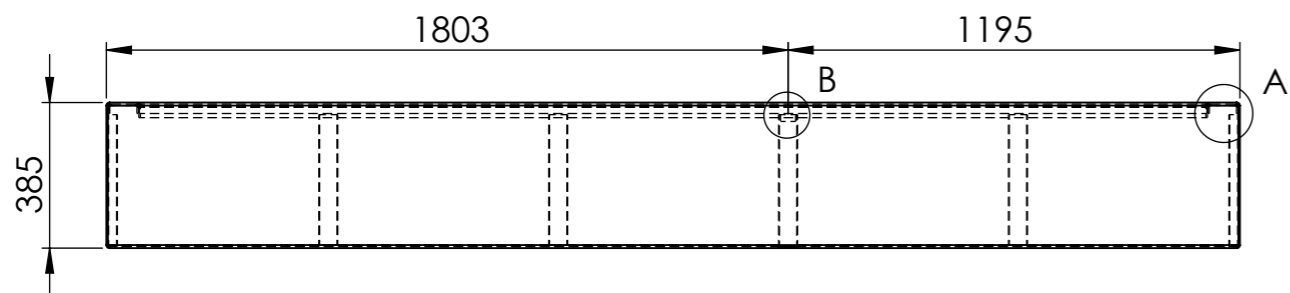

DETAIL A  
SCALE 1 : 5

DETAIL B  
SCALE 1 : 5

Overflow pipe

DRAWN	Luuk van den Heuvel	DATE	24-5-2023
REVISION			

TITLE:	Aluminum 4mm	
Drawing:	VA4.1	A3

**ADEZZ**  
DESIGN TO GROW

Liessentstraat 4, 5405 AG Uden (NL).  
t 0031 (0)413 - 27 41 68.  
e info@adezz.com, i www.adezz.com

Color: - Mass (kg): **136.69**

SCALE:1:20 SHEET 1 OF 13

DETAIL A  
SCALE 1 : 5

DETAIL B  
SCALE 1 : 5

DETAIL C  
SCALE 1 : 5

DRAWN	Luuk van den Heuvel	DATE	24-5-2023		<b>Aluminum 4mm</b>
REVISION					
<b>ADEZZ</b> DESIGN TO GROW		Liessentstraat 4, 5405 AG Uden (NL). † 0031 (0)413 - 27 41 68. e info@adezz.com, i www.adezz.com		Drawing.	<b>VA4.1</b>
Color:	-	Mass (kg):	<b>136.66</b>	SCALE:1:20	SHEET 1 OF 13

DETAIL A  
SCALE 1 : 5

DETAIL B  
SCALE 1 : 5

DETAIL C  
SCALE 1 : 5

DRAWN	Luuk van den Heuvel	DATE	24-5-2023
REVISION			

TITLE: Aluminum 4mm

**ADEZZ**  
DESIGN TO GROW

Liessentstraat 4, 5405 AG Uden (NL).  
t 0031 (0)413 - 27 41 68.  
e info@adezz.com, i www.adezz.com

Drawing: VA4.1

Color: -

Mass (kg): **136.66**

SCALE:1:20 SHEET 1 OF 13

A3