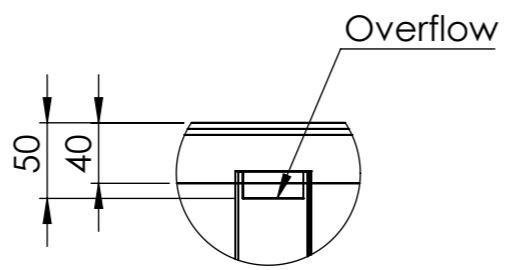

DETAIL A  
SCALE 1 : 5

DETAIL B  
SCALE 1 : 5

Overflow pipe

DRAWN	Luuk van den Heuvel	DATE	24-5-2023
REVISION			

TITLE:	Aluminum 4mm	
Drawing:	VA4.1	A3

**ADEZZ**  
DESIGN TO GROW

Liessentstraat 4, 5405 AG Uden (NL).  
t 0031 (0)413 - 27 41 68.  
e info@adezz.com, i www.adezz.com

Color: - Mass (kg): **136.69**

SCALE:1:20 SHEET 1 OF 13

DETAIL A  
SCALE 1 : 5

DETAIL B  
SCALE 1 : 5

DETAIL C  
SCALE 1 : 5

DRAWN	Luuk van den Heuvel	DATE	24-5-2023		<b>Aluminum 4mm</b>
REVISION					
<b>ADEZZ</b> DESIGN TO GROW		Liessentstraat 4, 5405 AG Uden (NL). † 0031 (0)413 - 27 41 68. e info@adezz.com, i www.adezz.com		Drawing.	<b>VA4.1</b>
Color:	-	Mass (kg):	<b>136.66</b>	SCALE:1:20	SHEET 1 OF 13

DETAIL A  
SCALE 1 : 5

DETAIL B  
SCALE 1 : 5

DETAIL C  
SCALE 1 : 5

DRAWN	Luuk van den Heuvel	DATE	24-5-2023
REVISION			

TITLE: Aluminum 4mm

**ADEZZ**  
DESIGN TO GROW

Liessentstraat 4, 5405 AG Uden (NL).  
t 0031 (0)413 - 27 41 68.  
e info@adezz.com, i www.adezz.com