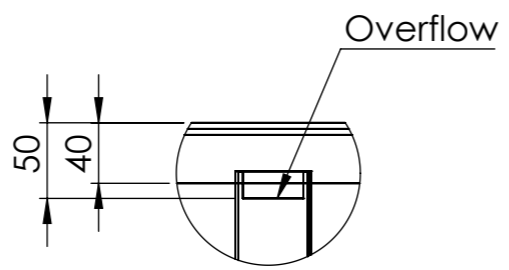

Color: - Mass (kg): **136.69**

SCALE:1:20 SHEET 1 OF 13

DETAIL A  
SCALE 1 : 5

DETAIL B  
SCALE 1 : 5

DETAIL C  
SCALE 1 : 5

DRAWN	Luuk van den Heuvel	DATE	24-5-2023		<b>Aluminum 4mm</b>
REVISION					
<b>ADEZZ</b> DESIGN TO GROW		Liessentstraat 4, 5405 AG Uden (NL). † 0031 (0)413 - 27 41 68. e info@adezz.com, i www.adezz.com		Drawing.	<b>VA4.1</b>
Color:	-	Mass (kg):	<b>136.66</b>	SCALE:1:20	SHEET 1 OF 13

DETAIL A  
SCALE 1 : 5

DETAIL B  
SCALE 1 : 5

DETAIL C  
SCALE 1 : 5

DRAWN	Luuk van den Heuvel	DATE	24-5-2023
REVISION			

TITLE: Aluminum 4mm

**ADEZZ**  
DESIGN TO GROW

Liessentstraat 4, 5405 AG Uden (NL).  
t 0031 (0)413 - 27 41 68.  
e info@adezz.com, i www.adezz.com