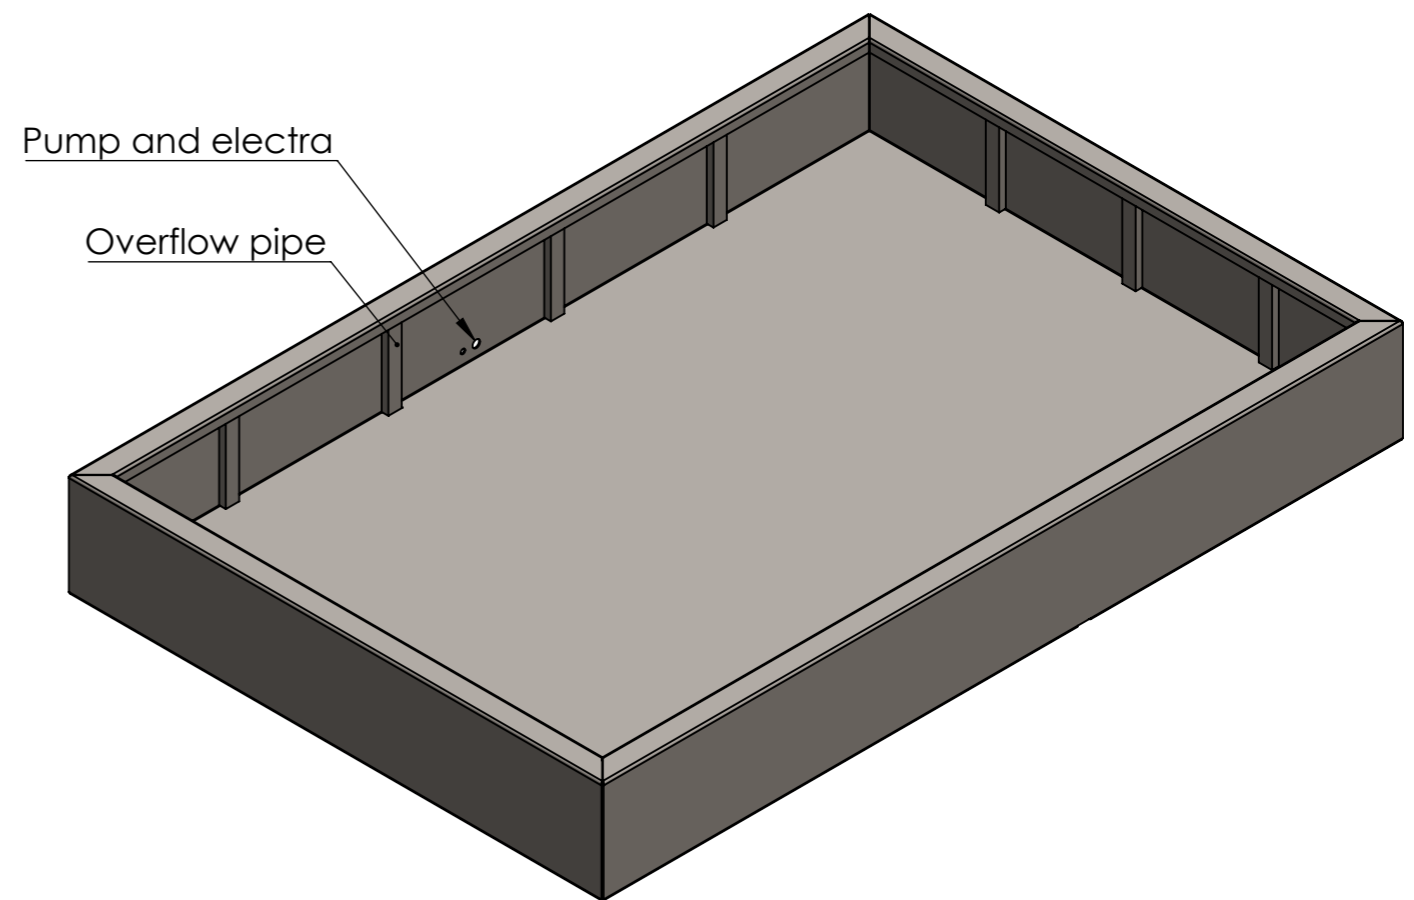

Color: - Mass (kg): **136.69**

SCALE:1:20 SHEET 1 OF 13

DETAIL A  
SCALE 1 : 5

DETAIL B  
SCALE 1 : 5

DETAIL C  
SCALE 1 : 5

DRAWN	Luuk van den Heuvel	DATE	24-5-2023		<b>Aluminum 4mm</b>
REVISION					
<b>ADEZZ</b> DESIGN TO GROW		Liessentstraat 4, 5405 AG Uden (NL). † 0031 (0)413 - 27 41 68. e info@adezz.com, i www.adezz.com		Drawing.	<b>VA4.1</b>
Color:	-	Mass (kg):	<b>136.66</b>	SCALE:1:20	SHEET 1 OF 13

DETAIL A  
SCALE 1 : 5

DETAIL B  
SCALE 1 : 5

DETAIL C  
SCALE 1 : 5

DRAWN	Luuk van den Heuvel	DATE	24-5-2023
REVISION			

TITLE: Aluminum 4mm

**ADEZZ**  
DESIGN TO GROW

Liessentstraat 4, 5405 AG Uden (NL).  
t 0031 (0)413 - 27 41 68.  
e info@adezz.com, i www.adezz.com