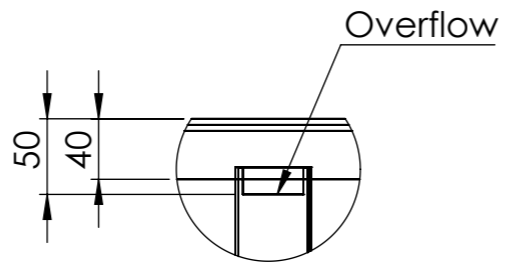

DETAIL A  
SCALE 1 : 5

DETAIL B  
SCALE 1 : 5

Overflow pipe

DRAWN	Luuk van den Heuvel	DATE	24-5-2023
REVISION			

TITLE:	Aluminum 4mm	
Drawing:	VA4.1	A3

**ADEZZ**  
DESIGN TO GROW

Liessentstraat 4, 5405 AG Uden (NL).  
t 0031 (0)413 - 27 41 68.  
e info@adezz.com, i www.adezz.com

Color: - Mass (kg): **136.69**

SCALE:1:20 SHEET 1 OF 13

DETAIL A  
SCALE 1 : 5

DETAIL B  
SCALE 1 : 5

DETAIL C  
SCALE 1 : 5

DRAWN	Luuk van den Heuvel	DATE	24-5-2023		<b>Aluminum 4mm</b>
REVISION					
<b>ADEZZ</b> DESIGN TO GROW		Liessentstraat 4, 5405 AG Uden (NL). † 0031 (0)413 - 27 41 68. e info@adezz.com, i www.adezz.com		Drawing.	<b>VA4.1</b>
Color:	-	Mass (kg):	<b>136.66</b>	SCALE:1:20	SHEET 1 OF 13

DETAIL A  
SCALE 1 : 5

DETAIL B  
SCALE 1 : 5

DETAIL C  
SCALE 1 : 5

DRAWN	Luuk van den Heuvel	DATE	24-5-2023
REVISION			

TITLE: Aluminum 4mm

**ADEZZ**  
DESIGN TO GROW

Liessentstraat 4, 5405 AG Uden (NL).  
t 0031 (0)413 - 27 41 68.  
e info@adezz.com, i www.adezz.com