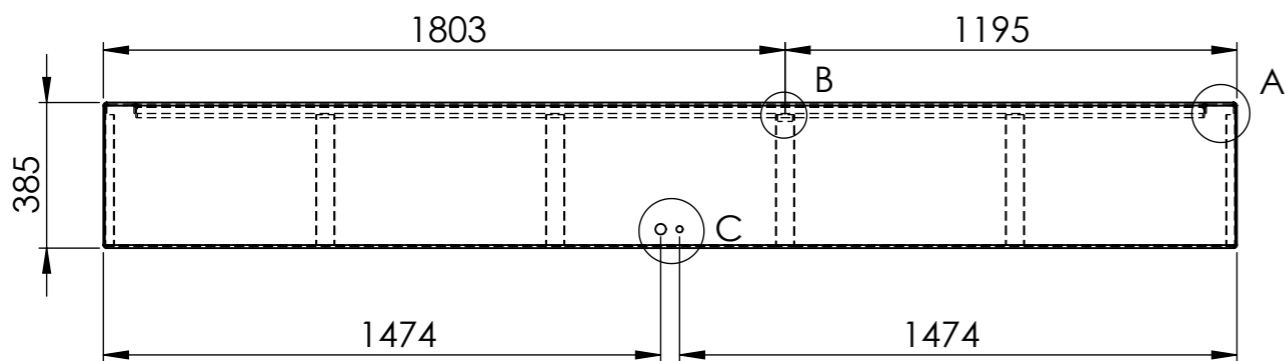

DETAIL A  
SCALE 1 : 5

DETAIL B  
SCALE 1 : 5

Overflow pipe

DRAWN	Luuk van den Heuvel	DATE	24-5-2023
REVISION			

TITLE:	Aluminum 4mm	
Drawing:	VA4.1	A3

**ADEZZ**  
DESIGN TO GROW

Liessentstraat 4, 5405 AG Uden (NL).  
t 0031 (0)413 - 27 41 68.  
e info@adezz.com, i www.adezz.com

Color: - Mass (kg): **136.69**

SCALE:1:20 SHEET 1 OF 13

DETAIL A  
SCALE 1 : 5

DETAIL B  
SCALE 1 : 5

DETAIL C  
SCALE 1 : 5

DRAWN	Luuk van den Heuvel	DATE	24-5-2023		<b>Aluminum 4mm</b>
REVISION					
<b>ADEZZ</b> DESIGN TO GROW		Liessentstraat 4, 5405 AG Uden (NL). † 0031 (0)413 - 27 41 68. e info@adezz.com, i www.adezz.com		Drawing.	<b>VA4.1</b>
Color:	-	Mass (kg):	<b>136.66</b>	SCALE:1:20	SHEET 1 OF 13

DETAIL A  
SCALE 1 : 5

DETAIL B  
SCALE 1 : 5

DETAIL C  
SCALE 1 : 5

DRAWN	Luuk van den Heuvel	DATE	24-5-2023
REVISION			

TITLE: Aluminum 4mm

**ADEZZ**  
DESIGN TO GROW

Liessentstraat 4, 5405 AG Uden (NL).  
t 0031 (0)413 - 27 41 68.  
e info@adezz.com, i www.adezz.com

Drawing: VA4.1

Color: -

Mass (kg): **136.66**

SCALE:1:20 SHEET 1 OF 13

A3