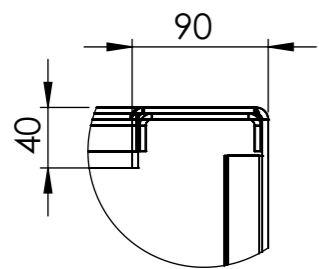

DETAIL A  
SCALE 1 : 5

DETAIL B  
SCALE 1 : 5

Overflow pipe

DRAWN	Luuk van den Heuvel	DATE	24-5-2023
REVISION			

TITLE:	Aluminum 4mm	
Drawing:	VA4.1	A3

**ADEZZ**  
DESIGN TO GROW

Liessentstraat 4, 5405 AG Uden (NL).  
t 0031 (0)413 - 27 41 68.  
e info@adezz.com, i www.adezz.com

Color: - Mass (kg): **136.69**

SCALE:1:20 SHEET 1 OF 13

DETAIL A  
SCALE 1 : 5

DETAIL B  
SCALE 1 : 5

DETAIL C  
SCALE 1 : 5

DRAWN	Luuk van den Heuvel	DATE	24-5-2023		<b>Aluminum 4mm</b>
REVISION					
<b>ADEZZ</b> DESIGN TO GROW		Liessentstraat 4, 5405 AG Uden (NL). † 0031 (0)413 - 27 41 68. e info@adezz.com, i www.adezz.com		Drawing.	<b>VA4.1</b>
Color:	-	Mass (kg):	<b>136.66</b>	SCALE:1:20	SHEET 1 OF 13

DETAIL A  
SCALE 1 : 5

DETAIL B  
SCALE 1 : 5

DETAIL C  
SCALE 1 : 5

DRAWN	Luuk van den Heuvel	DATE	24-5-2023
REVISION			

TITLE: Aluminum 4mm

**ADEZZ**  
DESIGN TO GROW

Liessentstraat 4, 5405 AG Uden (NL).  
t 0031 (0)413 - 27 41 68.  
e info@adezz.com, i www.adezz.com

Drawing: VA4.1

Color: -

Mass (kg): **136.66**

SCALE:1:20 SHEET 1 OF 13

A3