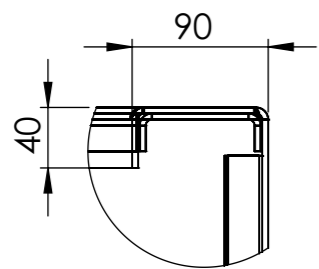

DETAIL A  
SCALE 1 : 5

DETAIL B  
SCALE 1 : 5

Overflow pipe

DRAWN	Luuk van den Heuvel	DATE	24-5-2023
REVISION			

TITLE:	Aluminum 4mm	
Drawing:	VA4.1	A3

**ADEZZ**  
DESIGN TO GROW

Liessentstraat 4, 5405 AG Uden (NL).  
t 0031 (0)413 - 27 41 68.  
e info@adezz.com, i www.adezz.com

Color: - Mass (kg): **136.69**

SCALE:1:20 SHEET 1 OF 13

DETAIL A  
SCALE 1 : 5

DETAIL B  
SCALE 1 : 5

DETAIL C  
SCALE 1 : 5

DRAWN	Luuk van den Heuvel	DATE	24-5-2023		<b>Aluminum 4mm</b>
REVISION					
<b>ADEZZ</b> DESIGN TO GROW		Liessentstraat 4, 5405 AG Uden (NL). † 0031 (0)413 - 27 41 68. e info@adezz.com, i www.adezz.com		Drawing.	<b>VA4.1</b>
Color:	-	Mass (kg):	<b>136.66</b>	SCALE:1:20	SHEET 1 OF 13

DETAIL A  
SCALE 1 : 5

DETAIL B  
SCALE 1 : 5

DETAIL C  
SCALE 1 : 5

DRAWN	Luuk van den Heuvel	DATE	24-5-2023
REVISION			

TITLE: Aluminum 4mm

**ADEZZ**  
DESIGN TO GROW

Liessentstraat 4, 5405 AG Uden (NL).  
t 0031 (0)413 - 27 41 68.  
e info@adezz.com, i www.adezz.com

Drawing: VA4.1

Color: -

Mass (kg): **136.66**

SCALE:1:20 SHEET 1 OF 13

A3