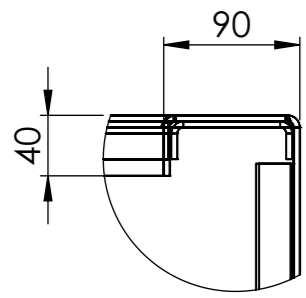

DETAIL A
SCALE 1 : 5

DETAIL B
SCALE 1 : 5

DRAWN	Luuk van den Heuvel	DATE	15-11-2023		TITLE:	4mm Aluminium	
REVISION					Drawing:	VA7__	A3
		Liessentstraat 4, 5405 AG Uden (NL). † 0031 (0)413 - 27 41 68. e info@adezz.com, i www.adezz.com		Color:	-	Mass (kg):	99.29
				SCALE:1:20	SHEET 1 OF 13		

DETAIL A
SCALE 1 : 5

DETAIL B
SCALE 1 : 5

DETAIL C
SCALE 1 : 5

Pump and electra

		DATE	
DRAWN	Luuk van den Heuvel	15-11-2023	
REVISION			

TITLE:	4mm Aluminium	
--------	---------------	--

ADEZZ
DESIGN TO GROW

Liessentstraat 4, 5405 AG Uden (NL).
t 0031 (0)413 - 27 41 68.
e info@adezz.com, i www.adezz.com

Drawing:	VA7__	A3
----------	-------	----

Color:	-	Mass (kg):	99.27	SCALE:1:20	SHEET 1 OF 13
--------	---	------------	--------------	------------	---------------

DETAIL A
SCALE 1 : 5

DETAIL B
SCALE 1 : 5

DETAIL C
SCALE 1 : 5

Pump and electra
Overflow pipe

DRAWN	Luuk van den Heuvel	DATE	15-11-2023
REVISION			

TITLE:	4mm Aluminium	
--------	---------------	--

ADEZZ
DESIGN TO GROW