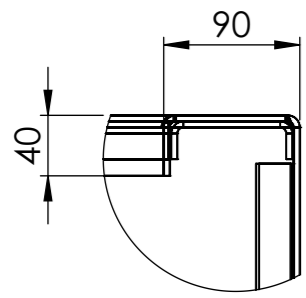

DETAIL A
SCALE 1 : 5

DETAIL B
SCALE 1 : 5

DETAIL C
SCALE 1 : 5

Pump and electra

		DATE	
DRAWN	Luuk van den Heuvel	15-11-2023	
REVISION			

TITLE:	4mm Aluminium	
--------	---------------	--

ADEZZ
DESIGN TO GROW

Liessentstraat 4, 5405 AG Uden (NL).
t 0031 (0)413 - 27 41 68.
e info@adezz.com, i www.adezz.com

Drawing:	VA7__	A3
----------	-------	----

Color:	-	Mass (kg):	99.27	SCALE:1:20	SHEET 1 OF 13
--------	---	------------	--------------	------------	---------------

DETAIL A
SCALE 1 : 5

DETAIL B
SCALE 1 : 5

DETAIL C
SCALE 1 : 5

Pump and electra
Overflow pipe

DRAWN	Luuk van den Heuvel	DATE	15-11-2023
REVISION			

TITLE:	4mm Aluminium	
--------	---------------	--

ADEZZ
DESIGN TO GROW

Liessentstraat 4, 5405 AG Uden (NL).
t 0031 (0)413 - 27 41 68.
e info@adezz.com, i www.adezz.com

Drawing:	VA7__	A3
----------	-------	----

Color:	-	Mass (kg):	99.27	SCALE:1:20	SHEET 1 OF 13
--------	---	------------	-------	------------	---------------