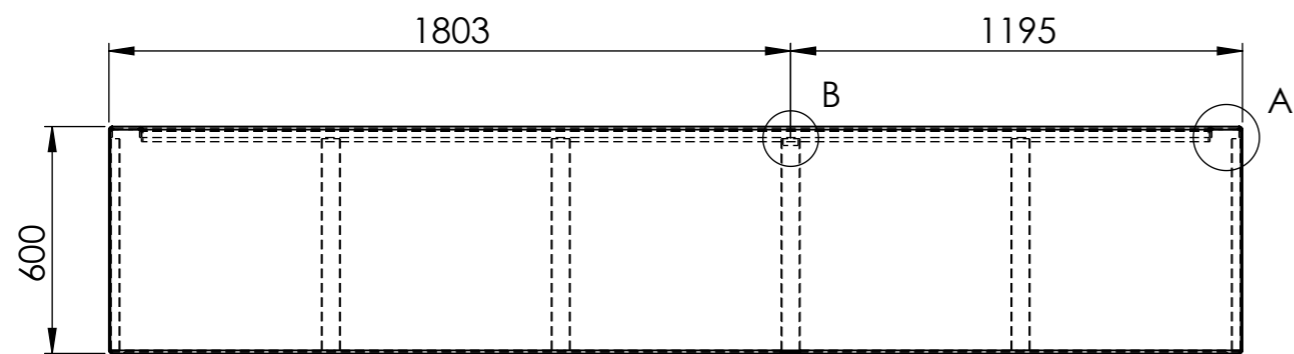

DETAIL A
SCALE 1 : 5

DETAIL B
SCALE 1 : 5

DRAWN	Luuk van den Heuvel	DATE	15-11-2023		TITLE:	4mm Aluminium	
REVISION					Drawing:	VA7__	A3
		Liessentstraat 4, 5405 AG Uden (NL). † 0031 (0)413 - 27 41 68. e info@adezz.com, i www.adezz.com		Color:	-	Mass (kg):	99.29
				SCALE:1:20	SHEET 1 OF 13		

DETAIL A
SCALE 1 : 5

DETAIL B
SCALE 1 : 5

DETAIL C
SCALE 1 : 5

Pump and electra

		DATE	
DRAWN	Luuk van den Heuvel	15-11-2023	
REVISION			

TITLE:	4mm Aluminium	
--------	---------------	--

ADEZZ
DESIGN TO GROW

Liessentstraat 4, 5405 AG Uden (NL).
t 0031 (0)413 - 27 41 68.
e info@adezz.com, i www.adezz.com

Drawing:	VA7__	A3
----------	-------	----

Color:	-	Mass (kg):	99.27	SCALE:1:20	SHEET 1 OF 13
--------	---	------------	--------------	------------	---------------

DETAIL A
SCALE 1 : 5

DETAIL B
SCALE 1 : 5

DETAIL C
SCALE 1 : 5

Pump and electra
Overflow pipe

DRAWN	Luuk van den Heuvel	DATE	15-11-2023
REVISION			

TITLE:	4mm Aluminium	
--------	---------------	--

ADEZZ
DESIGN TO GROW