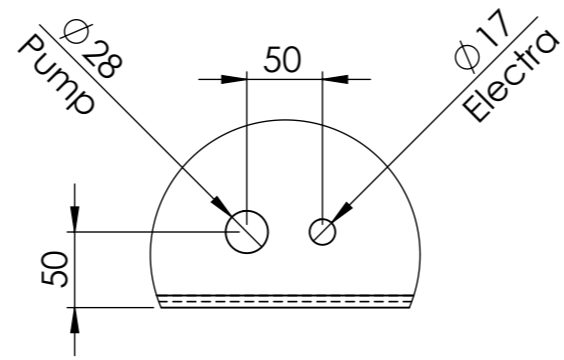

DETAIL A
SCALE 1 : 5

DETAIL B
SCALE 1 : 5

DETAIL C
SCALE 1 : 5

Pump and electra

		DATE	
DRAWN	Luuk van den Heuvel	15-11-2023	
REVISION			

TITLE:	4mm Aluminium	
--------	---------------	--

ADEZZ
DESIGN TO GROW

Liessentstraat 4, 5405 AG Uden (NL).
t 0031 (0)413 - 27 41 68.
e info@adezz.com, i www.adezz.com

Drawing:	VA7__	A3
----------	-------	----

Color:	-	Mass (kg):	99.27	SCALE:1:20	SHEET 1 OF 13
--------	---	------------	--------------	------------	---------------

DETAIL A
SCALE 1 : 5

DETAIL B
SCALE 1 : 5

DETAIL C
SCALE 1 : 5

Pump and electra
Overflow pipe

DRAWN	Luuk van den Heuvel	DATE	15-11-2023
REVISION			

TITLE:	4mm Aluminium	
--------	---------------	--

ADEZZ
DESIGN TO GROW

Liessentstraat 4, 5405 AG Uden (NL).
t 0031 (0)413 - 27 41 68.
e info@adezz.com, i www.adezz.com

Drawing:	VA7__	A3
----------	-------	----

Color:	-	Mass (kg):	99.27	SCALE:1:20	SHEET 1 OF 13
--------	---	------------	-------	------------	---------------