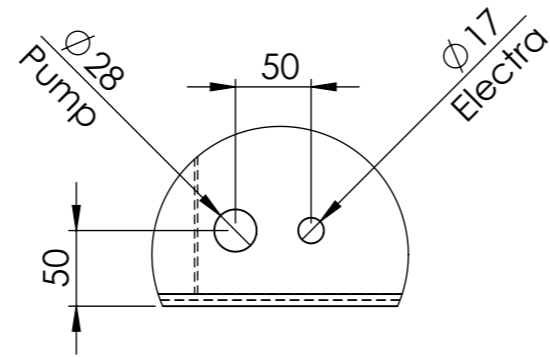

DETAIL A
SCALE 1 : 5

DETAIL B
SCALE 1 : 5

DRAWN	Luuk van den Heuvel	DATE	15-11-2023		TITLE:	4mm Aluminium	
REVISION					Drawing:	VA7__	A3
		Liessentstraat 4, 5405 AG Uden (NL). † 0031 (0)413 - 27 41 68. e info@adezz.com, i www.adezz.com		Color:	-	Mass (kg):	99.29
				SCALE:1:20	SHEET 1 OF 13		

DETAIL A
SCALE 1 : 5

DETAIL B
SCALE 1 : 5

DETAIL C
SCALE 1 : 5

Pump and electra

		DATE	
DRAWN	Luuk van den Heuvel	15-11-2023	
REVISION			

TITLE:	4mm Aluminium	
--------	---------------	--

ADEZZ
DESIGN TO GROW

Liessentstraat 4, 5405 AG Uden (NL).
t 0031 (0)413 - 27 41 68.
e info@adezz.com, i www.adezz.com

Drawing:	VA7__	A3
----------	-------	----

Color:	-	Mass (kg):	99.27	SCALE:1:20	SHEET 1 OF 13
--------	---	------------	--------------	------------	---------------

DETAIL A
SCALE 1 : 5

DETAIL B
SCALE 1 : 5

DETAIL C
SCALE 1 : 5

Pump and electra
Overflow pipe

DRAWN	Luuk van den Heuvel	DATE	15-11-2023
REVISION			

TITLE:	4mm Aluminium	
--------	---------------	--

ADEZZ
DESIGN TO GROW