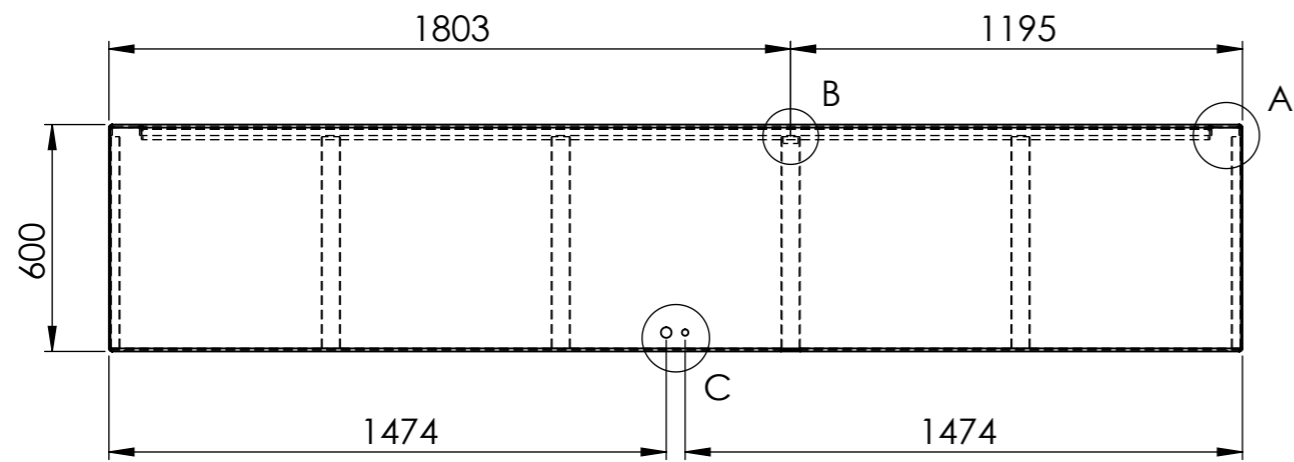

DETAIL A
SCALE 1 : 5

DETAIL B
SCALE 1 : 5

DETAIL C
SCALE 1 : 5

Pump and electra
Overflow pipe

DRAWN	Luuk van den Heuvel	DATE	15-11-2023
REVISION			

TITLE:	4mm Aluminium	
--------	---------------	--

ADEZZ
DESIGN TO GROW

Liessentstraat 4, 5405 AG Uden (NL).
t 0031 (0)413 - 27 41 68.
e info@adezz.com, i www.adezz.com

Drawing:	VA7__	A3
----------	-------	----

Color:	-	Mass (kg):	99.27	SCALE:1:20	SHEET 1 OF 13
--------	---	------------	-------	------------	---------------