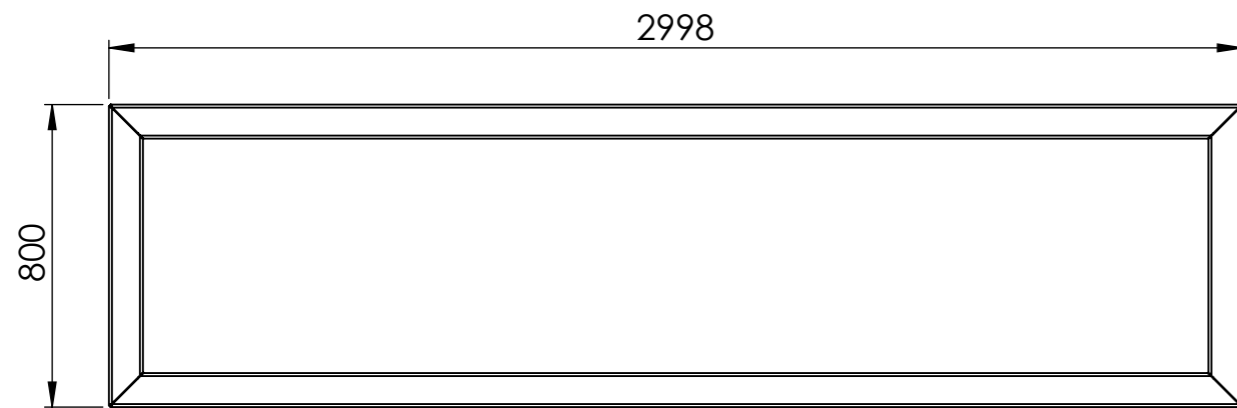

DETAIL A
SCALE 1 : 5

DETAIL B
SCALE 1 : 5

DRAWN	Luuk van den Heuvel	DATE	15-11-2023		TITLE:	4mm Aluminium	
REVISION					Drawing:	VA7__	A3
		Liessentstraat 4, 5405 AG Uden (NL). † 0031 (0)413 - 27 41 68. e info@adezz.com, i www.adezz.com		Color:	-	Mass (kg):	99.29
				SCALE:1:20	SHEET 1 OF 13		

DETAIL A
SCALE 1 : 5

DETAIL B
SCALE 1 : 5

DETAIL C
SCALE 1 : 5

Pump and electra

		DATE	
DRAWN	Luuk van den Heuvel	15-11-2023	
REVISION			

TITLE:	4mm Aluminium	
--------	---------------	--

ADEZZ
DESIGN TO GROW

Liessentstraat 4, 5405 AG Uden (NL).
t 0031 (0)413 - 27 41 68.
e info@adezz.com, i www.adezz.com

Drawing:	VA7__	A3
----------	-------	----

Color:	-	Mass (kg):	99.27	SCALE:1:20	SHEET 1 OF 13
--------	---	------------	--------------	------------	---------------

DETAIL A
SCALE 1 : 5

DETAIL B
SCALE 1 : 5

DETAIL C
SCALE 1 : 5

Pump and electra
Overflow pipe

DRAWN	Luuk van den Heuvel	DATE	15-11-2023
REVISION			

TITLE:	4mm Aluminium	
--------	---------------	--

ADEZZ
DESIGN TO GROW