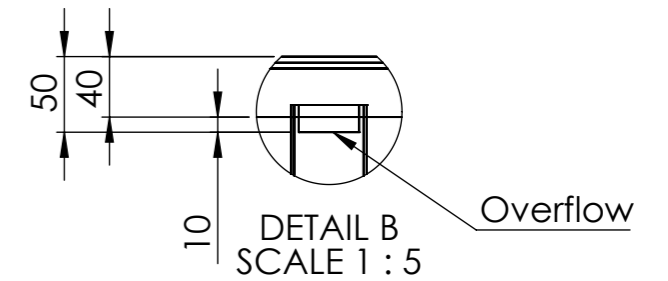

DETAIL A
SCALE 1 : 5

DRAWN	Luuk van den Heuvel	DATE	24-5-2023		TITLE:	Aluminum 4mm	
REVISION					Drawing:	VA8.1	A3
		Liessentstraat 4, 5405 AG Uden (NL). † 0031 (0)413 - 27 41 68. e info@adezz.com, i www.adezz.com			Color:	-	Mass (kg): 85.20
					SCALE:1:20	SHEET 1 OF 13	

DETAIL A
SCALE 1 : 5

DETAIL B
SCALE 1 : 5

DETAIL C
SCALE 1 : 5

DRAWN	Luuk van den Heuvel	DATE	24-5-2023
REVISION			

TITLE: Aluminum 4mm

ADEZZ
DESIGN TO GROW

Liessentstraat 4, 5405 AG Uden (NL).
t 0031 (0)413 - 27 41 68.
e info@adezz.com, i www.adezz.com

Drawing: VA8.1_Holes in short side_Sheet 1

DETAIL A
SCALE 1 : 5

DETAIL B
SCALE 1 : 5

DETAIL C
SCALE 1 : 5

DRAWN	Luuk van den Heuvel	DATE	24-5-2023		TITLE:	Aluminum 4mm	
REVISION					Drawing:	VA8.1	A3
		Liessentstraat 4, 5405 AG Uden (NL). † 0031 (0)413 - 27 41 68. e info@adezz.com, i www.adezz.com		Color:	-	Mass (kg):	85.19
				SCALE:1:20	SHEET 1 OF 13		