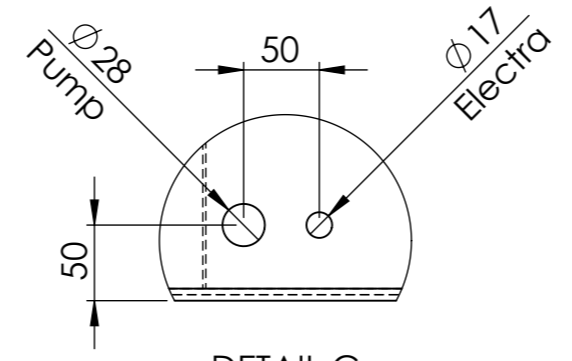

DETAIL A
SCALE 1 : 5

DRAWN	Luuk van den Heuvel	DATE	24-5-2023		TITLE:	Aluminum 4mm	
REVISION					Drawing:	VA8.1	A3
		Liessentstraat 4, 5405 AG Uden (NL). † 0031 (0)413 - 27 41 68. e info@adezz.com, i www.adezz.com			Color:	-	Mass (kg): 85.20
					SCALE:1:20	SHEET 1 OF 13	

DETAIL A
SCALE 1 : 5

DETAIL B
SCALE 1 : 5

DETAIL C
SCALE 1 : 5

DRAWN	Luuk van den Heuvel	DATE	24-5-2023
REVISION			

TITLE: Aluminum 4mm

ADEZZ
DESIGN TO GROW

Liessentstraat 4, 5405 AG Uden (NL).
t 0031 (0)413 - 27 41 68.
e info@adezz.com, i www.adezz.com

Drawing: VA8.1_Holes in short side_Sheet 1

DETAIL A
SCALE 1 : 5

DETAIL B
SCALE 1 : 5

DETAIL C
SCALE 1 : 5

DRAWN	Luuk van den Heuvel	DATE	24-5-2023		TITLE:	Aluminum 4mm	
REVISION					Drawing:	VA8.1	A3
		Liessentstraat 4, 5405 AG Uden (NL). † 0031 (0)413 - 27 41 68. e info@adezz.com, i www.adezz.com		Color:	-	Mass (kg):	85.19
				SCALE:1:20	SHEET 1 OF 13		