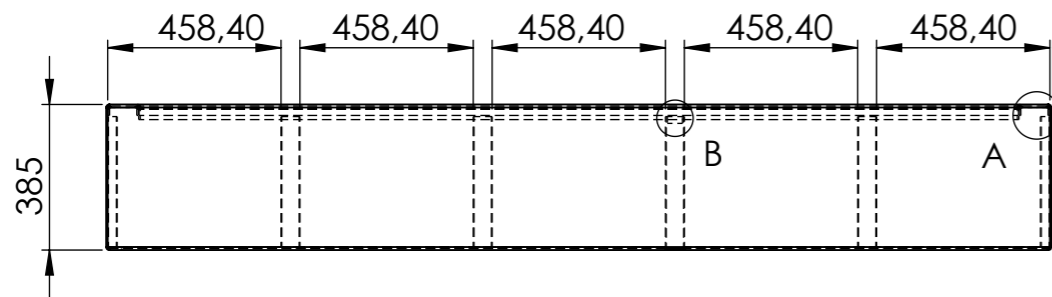

DETAIL A
SCALE 1 : 5

DRAWN	Luuk van den Heuvel	DATE	24-5-2023		TITLE:	Aluminum 4mm	
REVISION					Drawing:	VA8.1	A3
		Liessentstraat 4, 5405 AG Uden (NL). † 0031 (0)413 - 27 41 68. e info@adezz.com, i www.adezz.com			Color:	-	Mass (kg): 85.20
					SCALE:1:20	SHEET 1 OF 13	

DETAIL A
SCALE 1 : 5

DETAIL B
SCALE 1 : 5

DETAIL C
SCALE 1 : 5

DRAWN	Luuk van den Heuvel	DATE	24-5-2023
REVISION			

TITLE: Aluminum 4mm

ADEZZ
DESIGN TO GROW

Liessentstraat 4, 5405 AG Uden (NL).
t 0031 (0)413 - 27 41 68.
e info@adezz.com, i www.adezz.com

Drawing: VA8.1_Holes in short side_Sheet 1

DETAIL A
SCALE 1 : 5

DETAIL B
SCALE 1 : 5

DETAIL C
SCALE 1 : 5

DRAWN	Luuk van den Heuvel	DATE	24-5-2023		TITLE:	Aluminum 4mm	
REVISION					Drawing:	VA8.1	A3
		Liessentstraat 4, 5405 AG Uden (NL). † 0031 (0)413 - 27 41 68. e info@adezz.com, i www.adezz.com		Color:	-	Mass (kg):	85.19
				SCALE:1:20	SHEET 1 OF 13		