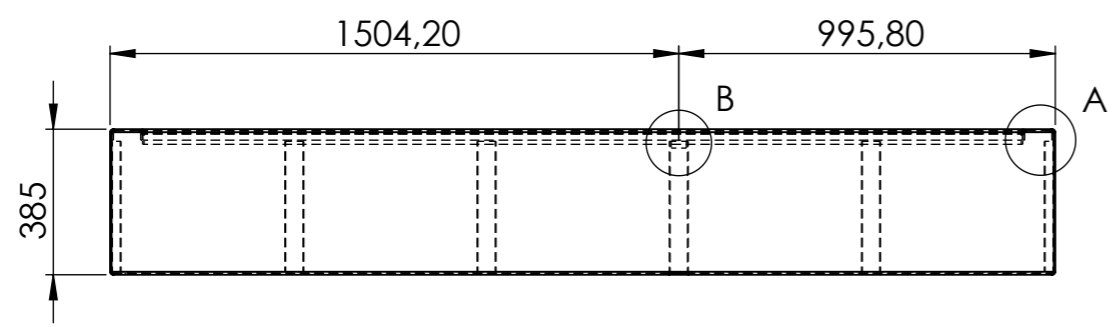

DETAIL A
SCALE 1 : 5

DRAWN	Luuk van den Heuvel	DATE	24-5-2023		TITLE:	Aluminum 4mm	
REVISION					Drawing:	VA8.1	A3
		Liessentstraat 4, 5405 AG Uden (NL). † 0031 (0)413 - 27 41 68. e info@adezz.com, i www.adezz.com			Color:	-	Mass (kg): 85.20
					SCALE:1:20	SHEET 1 OF 13	

DETAIL A
SCALE 1 : 5

DETAIL B
SCALE 1 : 5

DETAIL C
SCALE 1 : 5

DRAWN	Luuk van den Heuvel	DATE	24-5-2023
REVISION			

TITLE: Aluminum 4mm

ADEZZ
DESIGN TO GROW

Liessentstraat 4, 5405 AG Uden (NL).
t 0031 (0)413 - 27 41 68.
e info@adezz.com, i www.adezz.com

Drawing: VA8.1_Holes in short side_Sheet 1

DETAIL A
SCALE 1 : 5

DETAIL B
SCALE 1 : 5

DETAIL C
SCALE 1 : 5

DRAWN	Luuk van den Heuvel	DATE	24-5-2023		TITLE:	Aluminum 4mm	
REVISION					Drawing:	VA8.1	A3
		Liessentstraat 4, 5405 AG Uden (NL). † 0031 (0)413 - 27 41 68. e info@adezz.com, i www.adezz.com		Color:	-	Mass (kg):	85.19
				SCALE:1:20	SHEET 1 OF 13		