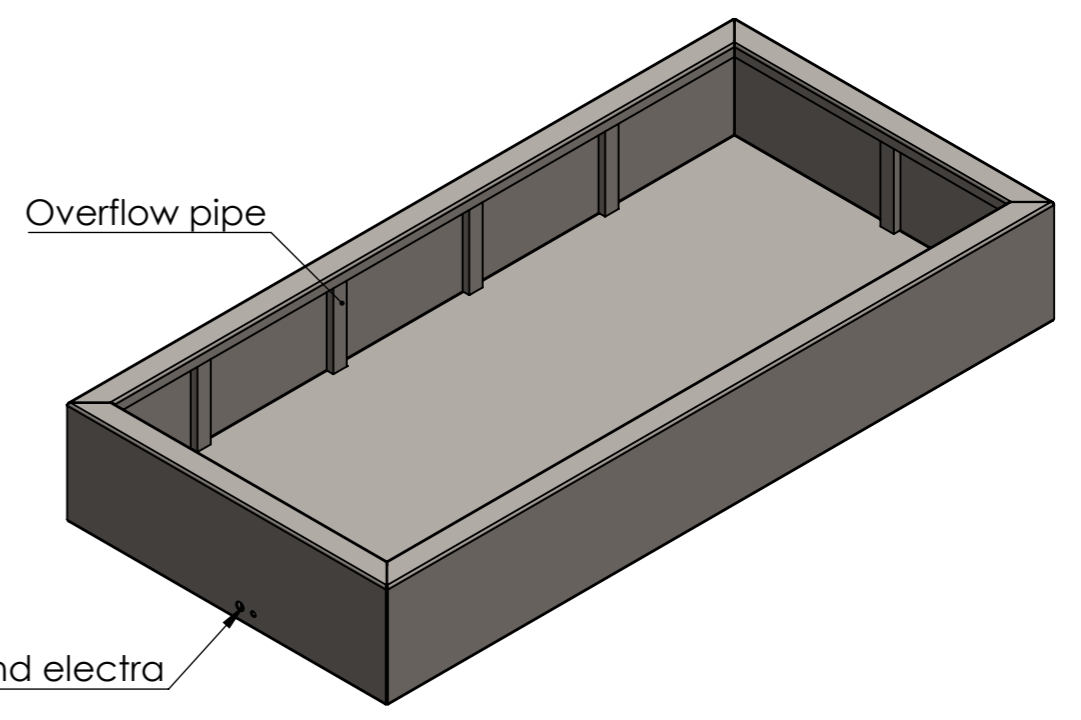

DETAIL A
SCALE 1 : 5

DRAWN	Luuk van den Heuvel	DATE	24-5-2023		TITLE:	Aluminum 4mm	
REVISION					Drawing:	VA8.1	A3
		Liessentstraat 4, 5405 AG Uden (NL). † 0031 (0)413 - 27 41 68. e info@adezz.com, i www.adezz.com			Color:	-	Mass (kg): 85.20
					SCALE:1:20	SHEET 1 OF 13	

DETAIL A
SCALE 1 : 5

DETAIL B
SCALE 1 : 5

DETAIL C
SCALE 1 : 5

DRAWN	Luuk van den Heuvel	DATE	24-5-2023
REVISION			

TITLE: Aluminum 4mm

ADEZZ
DESIGN TO GROW

Liessentstraat 4, 5405 AG Uden (NL).
t 0031 (0)413 - 27 41 68.
e info@adezz.com, i www.adezz.com

Drawing: VA8.1_Holes in short side_Sheet 1

DETAIL A
SCALE 1 : 5

DETAIL B
SCALE 1 : 5

DETAIL C
SCALE 1 : 5

DRAWN	Luuk van den Heuvel	DATE	24-5-2023		TITLE:	Aluminum 4mm	
REVISION					Drawing:	VA8.1	A3
		Liessentstraat 4, 5405 AG Uden (NL). † 0031 (0)413 - 27 41 68. e info@adezz.com, i www.adezz.com		Color:	-	Mass (kg):	85.19
				SCALE:1:20	SHEET 1 OF 13		