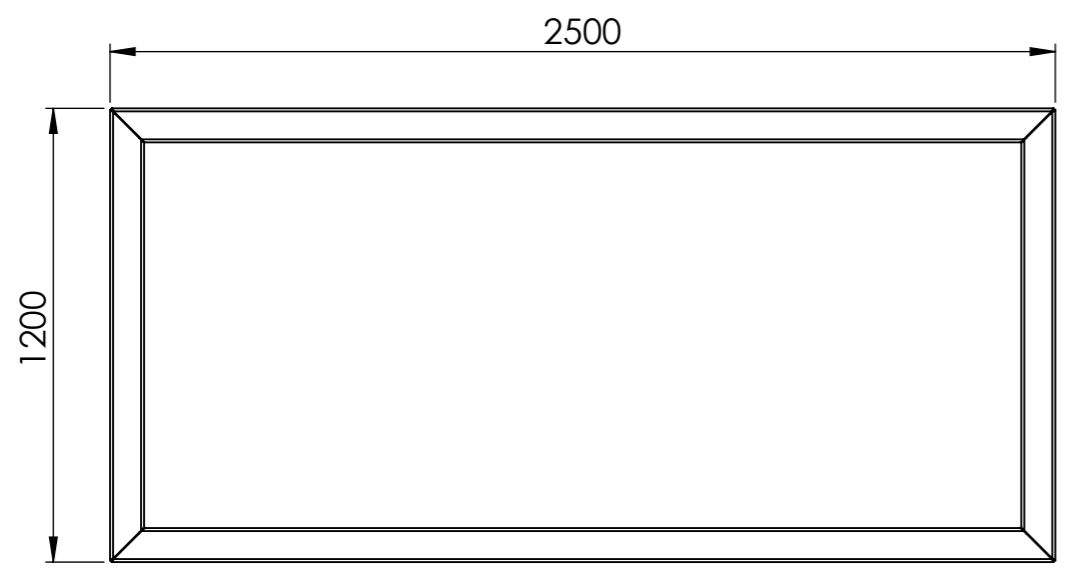

DETAIL A
SCALE 1 : 5

DRAWN	Luuk van den Heuvel	DATE	24-5-2023		TITLE:	Aluminum 4mm	
REVISION					Drawing:	VA8.1	A3
		Liessentstraat 4, 5405 AG Uden (NL). † 0031 (0)413 - 27 41 68. e info@adezz.com, i www.adezz.com			Color:	-	Mass (kg): 85.20
					SCALE:1:20	SHEET 1 OF 13	

DETAIL A
SCALE 1 : 5

DETAIL B
SCALE 1 : 5

DETAIL C
SCALE 1 : 5

DRAWN	Luuk van den Heuvel	DATE	24-5-2023
REVISION			

TITLE: Aluminum 4mm

ADEZZ
DESIGN TO GROW

Liessentstraat 4, 5405 AG Uden (NL).
t 0031 (0)413 - 27 41 68.
e info@adezz.com, i www.adezz.com

Drawing: VA8.1_Holes in short side_Sheet 1

DETAIL A
SCALE 1 : 5

DETAIL B
SCALE 1 : 5

DETAIL C
SCALE 1 : 5

DRAWN	Luuk van den Heuvel	DATE	24-5-2023		TITLE:	Aluminum 4mm	
REVISION					Drawing:	VA8.1	A3
		Liessentstraat 4, 5405 AG Uden (NL). † 0031 (0)413 - 27 41 68. e info@adezz.com, i www.adezz.com		Color:	-	Mass (kg):	85.19
				SCALE:1:20	SHEET 1 OF 13		