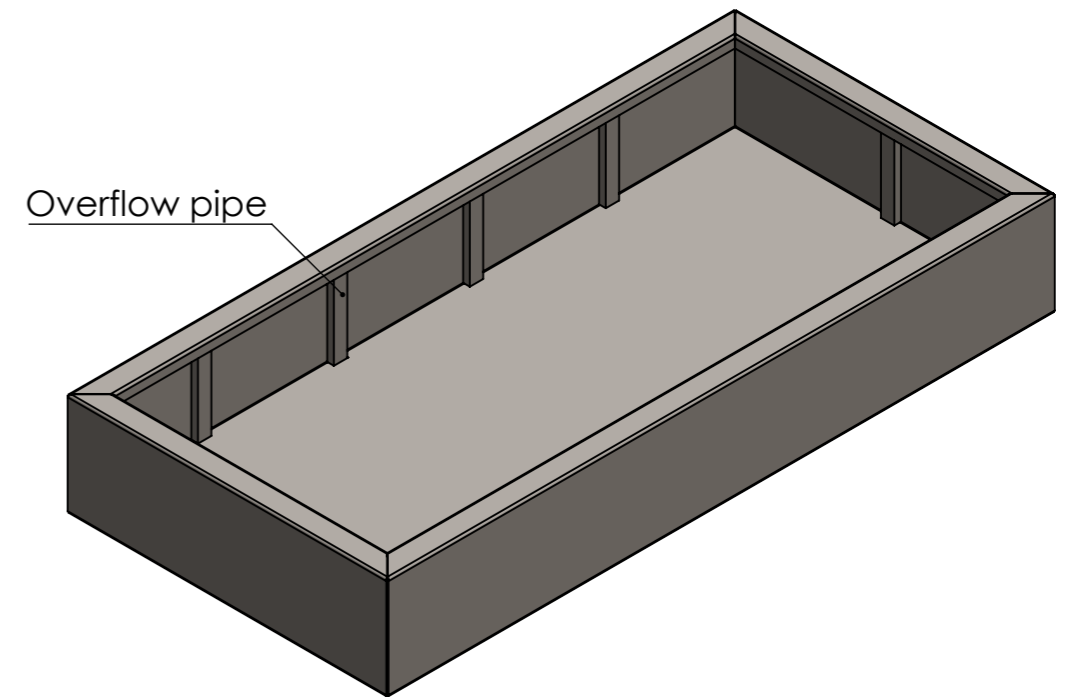

DETAIL A
SCALE 1 : 5

DRAWN	Luuk van den Heuvel	DATE	24-5-2023		TITLE:	Aluminum 4mm	
REVISION					Drawing:	VA8.1	A3
		Liessentstraat 4, 5405 AG Uden (NL). † 0031 (0)413 - 27 41 68. e info@adezz.com, i www.adezz.com			Color:	-	Mass (kg): 85.20
					SCALE:1:20	SHEET 1 OF 13	

DETAIL A
SCALE 1 : 5

DETAIL B
SCALE 1 : 5

DETAIL C
SCALE 1 : 5

DRAWN	Luuk van den Heuvel	DATE	24-5-2023
REVISION			

TITLE: Aluminum 4mm

ADEZZ
DESIGN TO GROW

Liessentstraat 4, 5405 AG Uden (NL).
t 0031 (0)413 - 27 41 68.
e info@adezz.com, i www.adezz.com

Drawing: VA8.1_Holes in short side_Sheet 1

DETAIL A
SCALE 1 : 5

DETAIL B
SCALE 1 : 5

DETAIL C
SCALE 1 : 5

DRAWN	Luuk van den Heuvel	DATE	24-5-2023		TITLE:	Aluminum 4mm	
REVISION					Drawing:	VA8.1	A3
		Liessentstraat 4, 5405 AG Uden (NL). † 0031 (0)413 - 27 41 68. e info@adezz.com, i www.adezz.com		Color:	-	Mass (kg):	85.19
				SCALE:1:20	SHEET 1 OF 13		