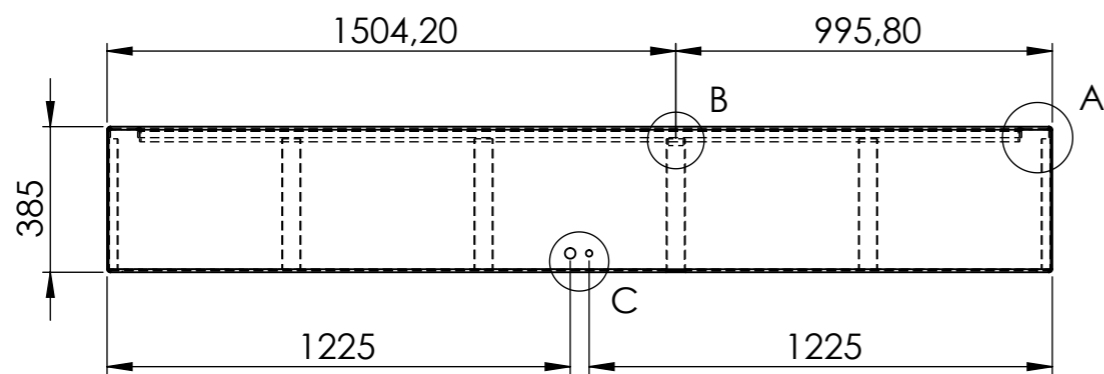

DETAIL A
SCALE 1 : 5

DETAIL B
SCALE 1 : 5

DETAIL C
SCALE 1 : 5

DRAWN	Luuk van den Heuvel	DATE	24-5-2023
REVISION			

TITLE: Aluminum 4mm

ADEZZ
DESIGN TO GROW

Liessentstraat 4, 5405 AG Uden (NL).
t 0031 (0)413 - 27 41 68.
e info@adezz.com, i www.adezz.com

Drawing: VA8.1_Holes in short side_Sheet 1

DETAIL A
SCALE 1 : 5

DETAIL B
SCALE 1 : 5

DETAIL C
SCALE 1 : 5

DRAWN	Luuk van den Heuvel	DATE	24-5-2023		TITLE:	Aluminum 4mm	
REVISION					Drawing:	VA8.1	A3
		Liessentstraat 4, 5405 AG Uden (NL). † 0031 (0)413 - 27 41 68. e info@adezz.com, i www.adezz.com		Color:	-	Mass (kg):	85.19
				SCALE:1:20	SHEET 1 OF 13		