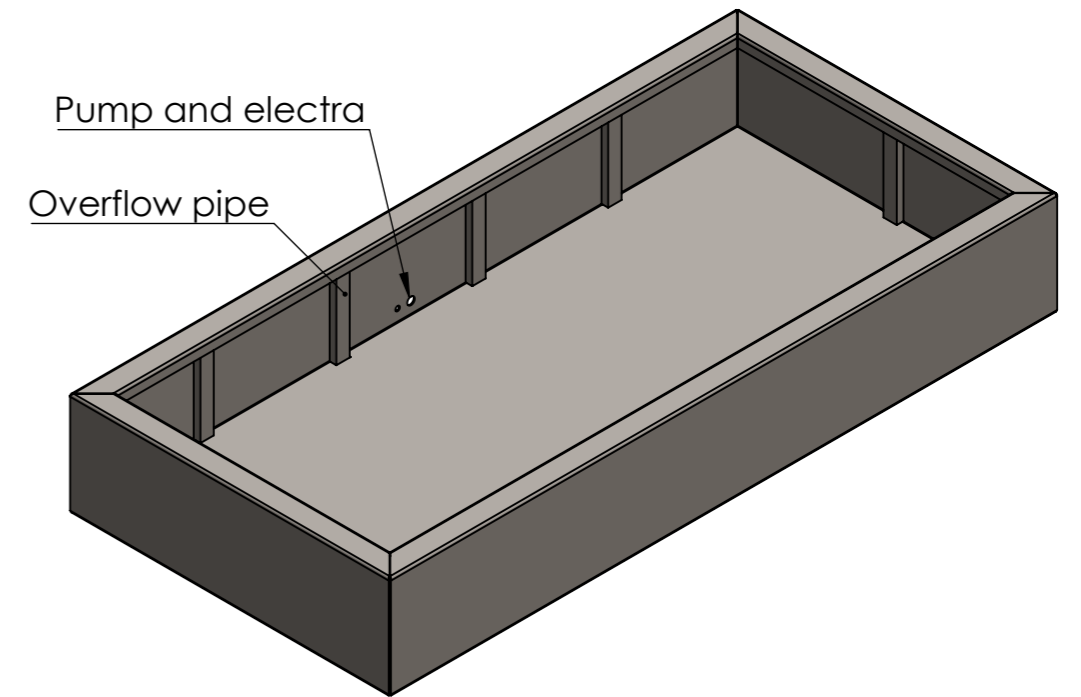

Drawing: VA8.1_Holes in short side_Sheet 1

DETAIL A
SCALE 1 : 5

DETAIL B
SCALE 1 : 5

DETAIL C
SCALE 1 : 5

DRAWN	Luuk van den Heuvel	DATE	24-5-2023		TITLE:	Aluminum 4mm	
REVISION					Drawing:	VA8.1	A3
		Liessentstraat 4, 5405 AG Uden (NL). † 0031 (0)413 - 27 41 68. e info@adezz.com, i www.adezz.com		Color:	-	Mass (kg):	85.19
				SCALE:1:20	SHEET 1 OF 13		