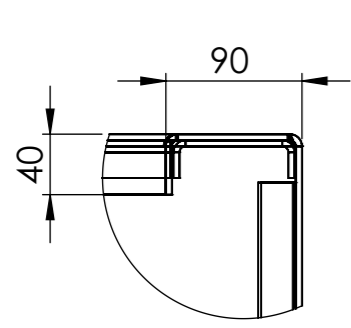

DETAIL A
SCALE 1 : 5

DRAWN	Luuk van den Heuvel	DATE	24-5-2023		TITLE:	Aluminum 4mm	
REVISION					Drawing:	VA8.1	A3
		Liessentstraat 4, 5405 AG Uden (NL). † 0031 (0)413 - 27 41 68. e info@adezz.com, i www.adezz.com			Color:	-	Mass (kg): 85.20
					SCALE:1:20	SHEET 1 OF 13	

DETAIL A
SCALE 1 : 5

DETAIL B
SCALE 1 : 5

DETAIL C
SCALE 1 : 5

DRAWN	Luuk van den Heuvel	DATE	24-5-2023
REVISION			

TITLE: Aluminum 4mm

ADEZZ
DESIGN TO GROW

Liessentstraat 4, 5405 AG Uden (NL).
t 0031 (0)413 - 27 41 68.
e info@adezz.com, i www.adezz.com

Drawing: VA8.1_Holes in short side_Sheet 1

DETAIL A
SCALE 1 : 5

DETAIL B
SCALE 1 : 5

DETAIL C
SCALE 1 : 5

DRAWN	Luuk van den Heuvel	DATE	24-5-2023		TITLE:	Aluminum 4mm	
REVISION					Drawing:	VA8.1	A3
		Liessentstraat 4, 5405 AG Uden (NL). † 0031 (0)413 - 27 41 68. e info@adezz.com, i www.adezz.com		Color:	-	Mass (kg):	85.19
				SCALE:1:20	SHEET 1 OF 13		