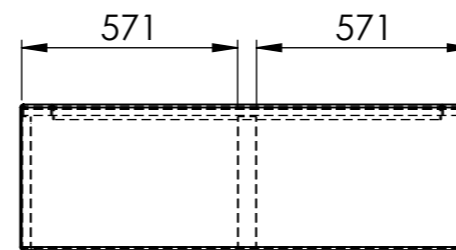

DETAIL A
SCALE 1 : 5

DRAWN	Luuk van den Heuvel	DATE	24-5-2023		TITLE:	Aluminum 4mm	
REVISION					Drawing:	VA8.1	A3
		Liessentstraat 4, 5405 AG Uden (NL). † 0031 (0)413 - 27 41 68. e info@adezz.com, i www.adezz.com			Color:	-	Mass (kg): 85.20
					SCALE:1:20	SHEET 1 OF 13	

DETAIL A
SCALE 1 : 5

DETAIL B
SCALE 1 : 5

DETAIL C
SCALE 1 : 5

DRAWN	Luuk van den Heuvel	DATE	24-5-2023
REVISION			

TITLE: Aluminum 4mm

ADEZZ
DESIGN TO GROW

Liessentstraat 4, 5405 AG Uden (NL).
t 0031 (0)413 - 27 41 68.
e info@adezz.com, i www.adezz.com

Drawing: VA8.1_Holes in short side_Sheet 1

DETAIL A
SCALE 1 : 5

DETAIL B
SCALE 1 : 5

DETAIL C
SCALE 1 : 5

DRAWN	Luuk van den Heuvel	DATE	24-5-2023		TITLE:	Aluminum 4mm	
REVISION					Drawing:	VA8.1	A3
		Liessentstraat 4, 5405 AG Uden (NL). † 0031 (0)413 - 27 41 68. e info@adezz.com, i www.adezz.com		Color:	-	Mass (kg):	85.19
				SCALE:1:20	SHEET 1 OF 13		