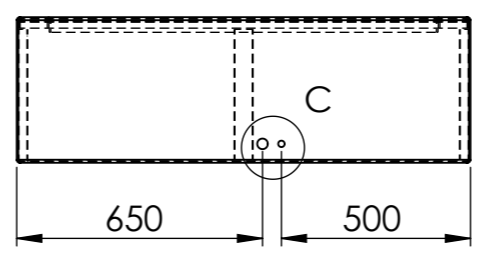

DETAIL A
SCALE 1 : 5

DRAWN	Luuk van den Heuvel	DATE	24-5-2023		TITLE:	Aluminum 4mm	
REVISION					Drawing:	VA8.1	A3
		Liessentstraat 4, 5405 AG Uden (NL). † 0031 (0)413 - 27 41 68. e info@adezz.com, i www.adezz.com			Color:	-	Mass (kg): 85.20
					SCALE:1:20	SHEET 1 OF 13	

DETAIL A
SCALE 1 : 5

DETAIL B
SCALE 1 : 5

DETAIL C
SCALE 1 : 5

DRAWN	Luuk van den Heuvel	DATE	24-5-2023
REVISION			

TITLE: Aluminum 4mm

ADEZZ
DESIGN TO GROW

Liessentstraat 4, 5405 AG Uden (NL).
t 0031 (0)413 - 27 41 68.
e info@adezz.com, i www.adezz.com

Drawing: VA8.1_Holes in short side_Sheet 1

DETAIL A
SCALE 1 : 5

DETAIL B
SCALE 1 : 5

DETAIL C
SCALE 1 : 5

DRAWN	Luuk van den Heuvel	DATE	24-5-2023		TITLE:	Aluminum 4mm	
REVISION					Drawing:	VA8.1	A3
		Liessentstraat 4, 5405 AG Uden (NL). † 0031 (0)413 - 27 41 68. e info@adezz.com, i www.adezz.com		Color:	-	Mass (kg):	85.19
				SCALE:1:20	SHEET 1 OF 13		