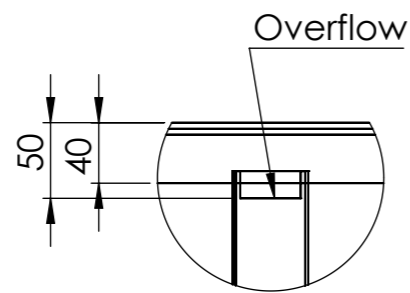

DETAIL A
SCALE 1 : 5

DETAIL B
SCALE 1 : 5

DETAIL C
SCALE 1 : 5

DRAWN	Luuk van den Heuvel	DATE	24-5-2023
REVISION			

TITLE: Aluminum 4mm

ADEZZ
DESIGN TO GROW

Liessentstraat 4, 5405 AG Uden (NL).
t 0031 (0)413 - 27 41 68.
e info@adezz.com, i www.adezz.com

Drawing: VA8.1_Holes in short side_Sheet 1

DETAIL A
SCALE 1 : 5

DETAIL B
SCALE 1 : 5

DETAIL C
SCALE 1 : 5

DRAWN	Luuk van den Heuvel	DATE	24-5-2023		TITLE:	Aluminum 4mm	
REVISION					Drawing:	VA8.1	A3
		Liessentstraat 4, 5405 AG Uden (NL). † 0031 (0)413 - 27 41 68. e info@adezz.com, i www.adezz.com		Color:	-	Mass (kg):	85.19
				SCALE:1:20	SHEET 1 OF 13		