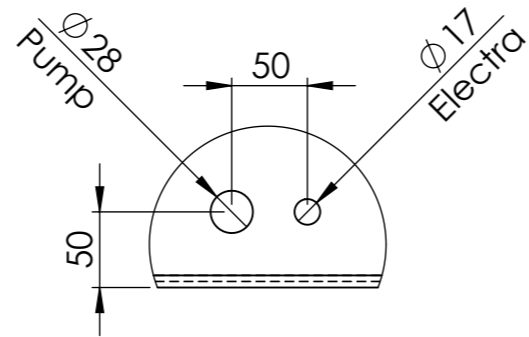

DETAIL A
SCALE 1 : 5

DETAIL B
SCALE 1 : 5

DETAIL C
SCALE 1 : 5

DRAWN	Luuk van den Heuvel	DATE	24-5-2023
REVISION			

TITLE: Aluminum 4mm

ADEZZ
DESIGN TO GROW

Liessentstraat 4, 5405 AG Uden (NL).
t 0031 (0)413 - 27 41 68.
e info@adezz.com, i www.adezz.com

Drawing: VA8.1_Holes in short side_Sheet 1

DETAIL A
SCALE 1 : 5

DETAIL B
SCALE 1 : 5

DETAIL C
SCALE 1 : 5

DRAWN	Luuk van den Heuvel	DATE	24-5-2023		TITLE:	Aluminum 4mm	
REVISION					Drawing:	VA8.1	A3
		Liessentstraat 4, 5405 AG Uden (NL). † 0031 (0)413 - 27 41 68. e info@adezz.com, i www.adezz.com		Color:	-	Mass (kg):	85.19
				SCALE:1:20	SHEET 1 OF 13		