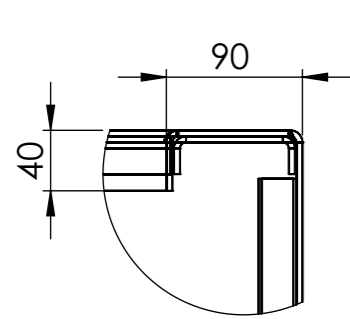

DETAIL A
SCALE 1 : 5

DETAIL B
SCALE 1 : 5

DETAIL C
SCALE 1 : 5

DRAWN	Luuk van den Heuvel	DATE	24-5-2023
REVISION			

TITLE: Aluminum 4mm

ADEZZ
DESIGN TO GROW

Liessentstraat 4, 5405 AG Uden (NL).
t 0031 (0)413 - 27 41 68.
e info@adezz.com, i www.adezz.com

Drawing: VA8.1_Holes in short side_Sheet 1

DETAIL A
SCALE 1 : 5

DETAIL B
SCALE 1 : 5

DETAIL C
SCALE 1 : 5

DRAWN	Luuk van den Heuvel	DATE	24-5-2023		TITLE:	Aluminum 4mm	
REVISION					Drawing:	VA8.1	A3
		Liessentstraat 4, 5405 AG Uden (NL). † 0031 (0)413 - 27 41 68. e info@adezz.com, i www.adezz.com		Color:	-	Mass (kg):	85.19
				SCALE:1:20	SHEET 1 OF 13		