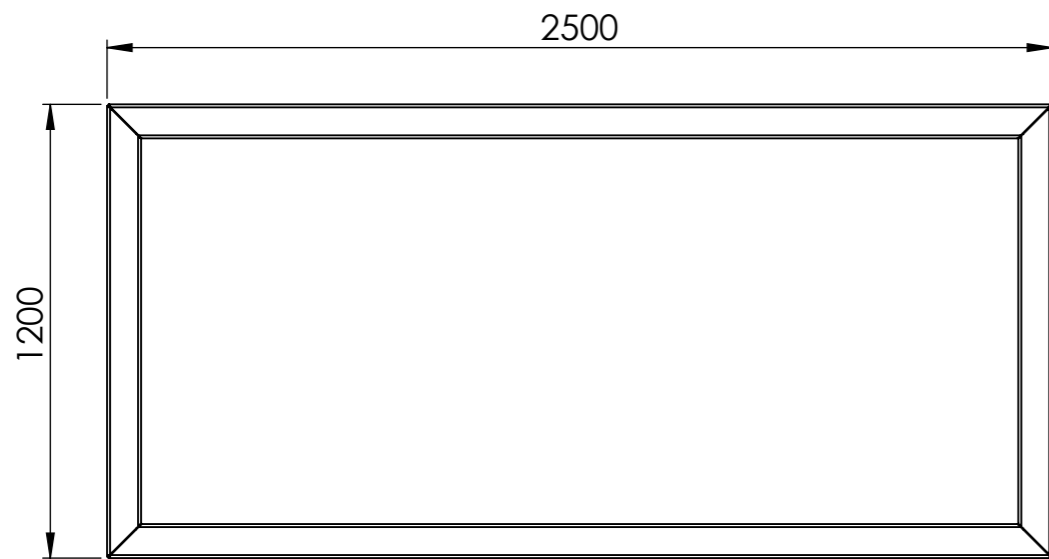

Drawing: VA8.1_Holes in short side_Sheet 1

DETAIL A
SCALE 1 : 5

DETAIL B
SCALE 1 : 5

DETAIL C
SCALE 1 : 5

DRAWN	Luuk van den Heuvel	DATE	24-5-2023		TITLE:	Aluminum 4mm	
REVISION					Drawing:	VA8.1	A3
		Liessentstraat 4, 5405 AG Uden (NL). † 0031 (0)413 - 27 41 68. e info@adezz.com, i www.adezz.com		Color:	-	Mass (kg):	85.19
				SCALE:1:20	SHEET 1 OF 13		