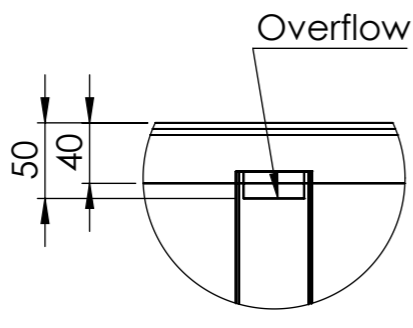

DETAIL A
SCALE 1 : 5

DETAIL B
SCALE 1 : 5

DETAIL C
SCALE 1 : 5

DRAWN	Luuk van den Heuvel	DATE	24-5-2023
REVISION			

TITLE: Aluminum 4mm

ADEZZ
DESIGN TO GROW

Liessentstraat 4, 5405 AG Uden (NL).
t 0031 (0)413 - 27 41 68.
e info@adezz.com, i www.adezz.com

Drawing: VA8.1_Holes in short side_Sheet 1

DETAIL A
SCALE 1 : 5

DETAIL B
SCALE 1 : 5

DETAIL C
SCALE 1 : 5

DRAWN	Luuk van den Heuvel	DATE	24-5-2023		TITLE:	Aluminum 4mm	
REVISION					Drawing:	VA8.1	A3
		Liessentstraat 4, 5405 AG Uden (NL). † 0031 (0)413 - 27 41 68. e info@adezz.com, i www.adezz.com		Color:	-	Mass (kg):	85.19
				SCALE:1:20	SHEET 1 OF 13		