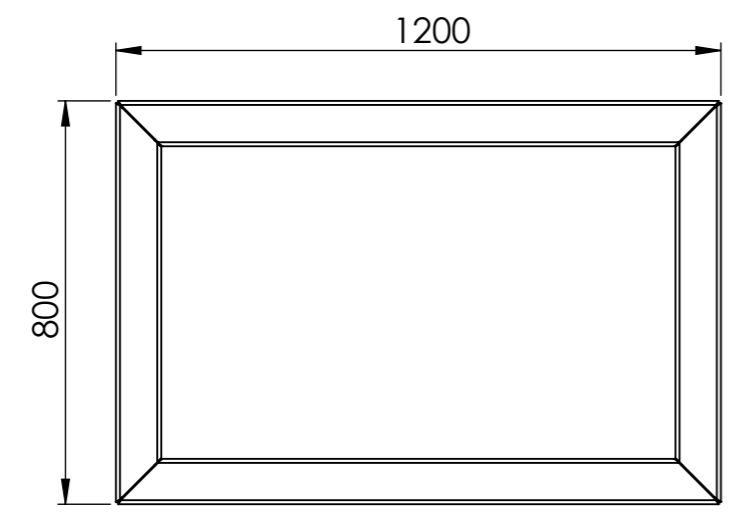

DETAIL A
SCALE 1 : 5

DETAIL B
SCALE 1 : 5

Overflow pipe

DRAWN	Luuk van den Heuvel	DATE	23-5-2023
REVISION			

TITLE:	Aluminum 4mm	
Drawing:	VA11	A3

ADEZZ
DESIGN TO GROW

Liessentstraat 4, 5405 AG Uden (NL).
 † 0031 (0)413 - 27 41 68.
 e info@adezz.com, i www.adezz.com

Color:	-	Mass (kg):	46.50	SCALE:1:15	SHEET 1 OF 10
--------	---	------------	--------------	------------	---------------