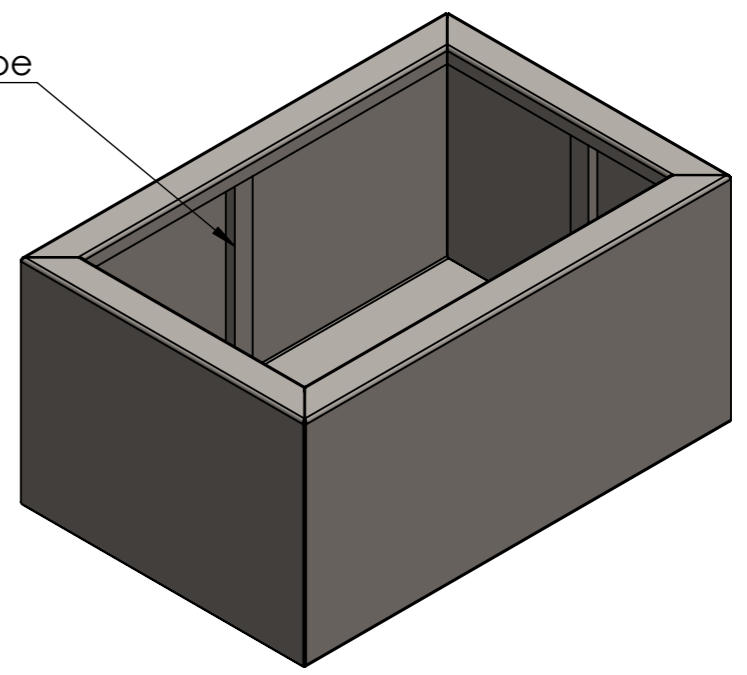

DETAIL A
SCALE 1 : 5

DETAIL B
SCALE 1 : 5

Overflow pipe

DRAWN	Luuk van den Heuvel	DATE	23-5-2023
REVISION			

TITLE:	Aluminum 4mm	
Drawing:	VA11	A3

ADEZZ
DESIGN TO GROW

Liessentstraat 4, 5405 AG Uden (NL).
 † 0031 (0)413 - 27 41 68.
 e info@adezz.com, i www.adezz.com

Color:	-	Mass (kg):	46.50	SCALE:1:15	SHEET 1 OF 10
--------	---	------------	--------------	------------	---------------