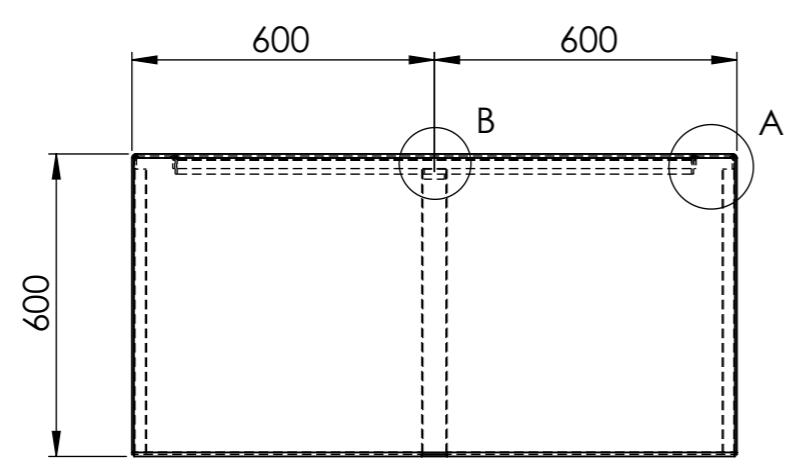

DETAIL A
SCALE 1 : 5

DETAIL B
SCALE 1 : 5

Overflow pipe

DRAWN	Luuk van den Heuvel	DATE	23-5-2023
REVISION			

TITLE:	Aluminum 4mm	
Drawing:	VA11	A3

ADEZZ
DESIGN TO GROW

Liessentstraat 4, 5405 AG Uden (NL).
 † 0031 (0)413 - 27 41 68.
 e info@adezz.com, i www.adezz.com

Color:	-	Mass (kg):	46.50	SCALE:1:15	SHEET 1 OF 10
--------	---	------------	--------------	------------	---------------