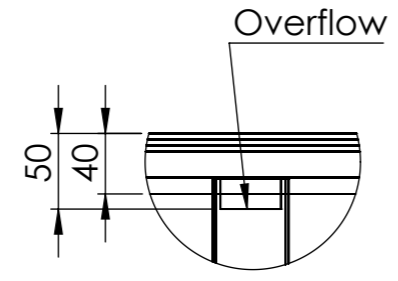

DETAIL A
SCALE 1 : 5

DETAIL B
SCALE 1 : 5

Overflow pipe

DRAWN	Luuk van den Heuvel	DATE	23-5-2023
REVISION			

TITLE:	Aluminum 4mm	
Drawing:	VA11	A3

ADEZZ
DESIGN TO GROW

Liessentstraat 4, 5405 AG Uden (NL).
 † 0031 (0)413 - 27 41 68.
 e info@adezz.com, i www.adezz.com

Color:	-	Mass (kg):	46.50	SCALE:1:15	SHEET 1 OF 10
--------	---	------------	--------------	------------	---------------