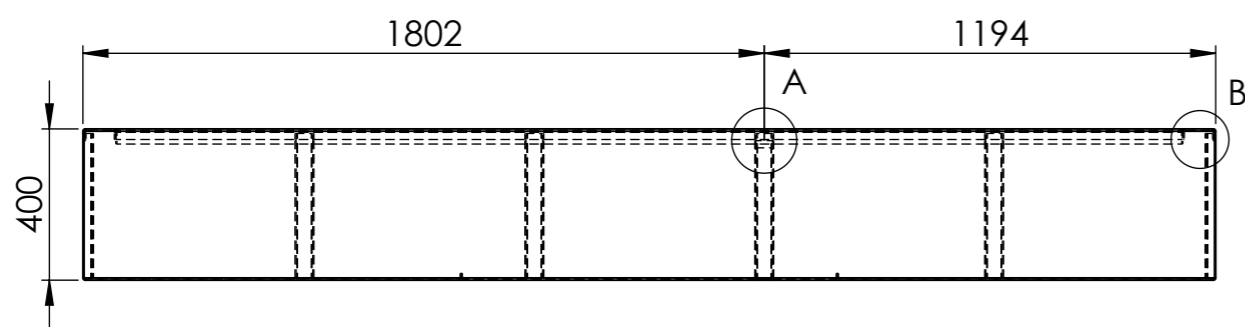

DETAIL A
SCALE 1 : 5

DETAIL B
SCALE 1 : 5

Overflow pipe

		DATE		TITLE:
DRAWN	Luuk van den Heuvel	2-2-2020		
REVISION	Bas Vlamings	5-4-2024		

ADEZZ
DESIGN TO GROW

Liessentstraat 4, 5405 AG Uden (NL).
t 0031 (0)413 - 27 41 68.
e info@adezz.com, i www.adezz.com

Color: -

Mass (kg): **306,10**

Drawing: **VC4.1__** **A3**

SCALE:1:20 SHEET 1 OF 14