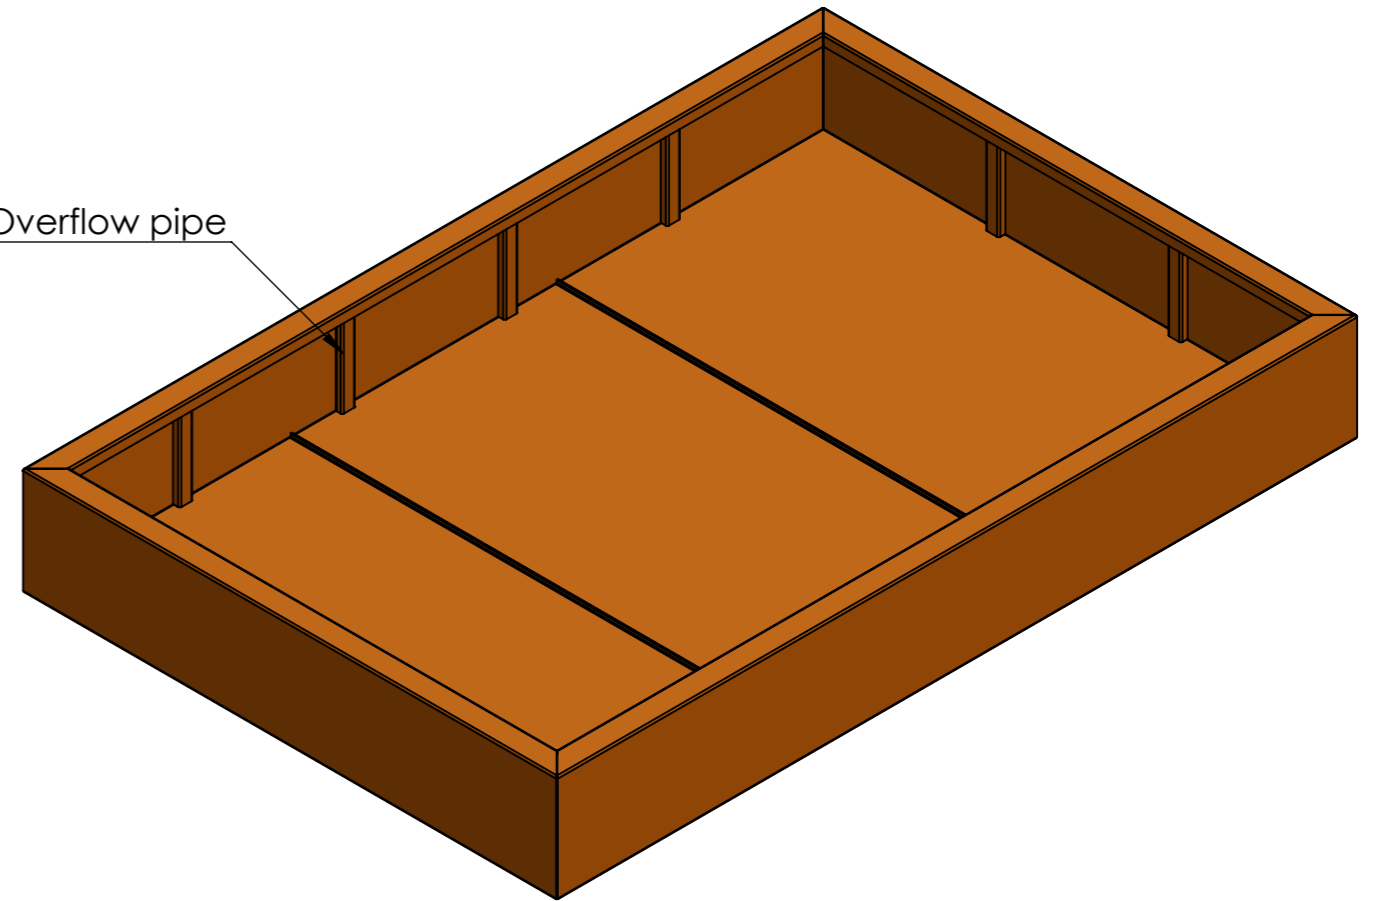

DETAIL A
SCALE 1 : 5

DETAIL B
SCALE 1 : 5

Overflow pipe

		DATE		TITLE:
DRAWN	Luuk van den Heuvel	2-2-2020		
REVISION	Bas Vlamings	5-4-2024		

ADEZZ
DESIGN TO GROW

Liessentstraat 4, 5405 AG Uden (NL).
t 0031 (0)413 - 27 41 68.
e info@adezz.com, i www.adezz.com

Color: -

Mass (kg): **306,10**

Drawing: **VC4.1__** **A3**

SCALE:1:20 SHEET 1 OF 14