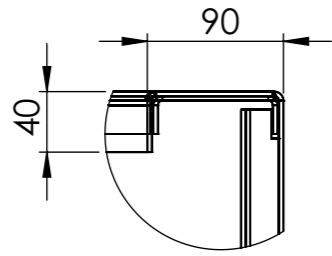

DETAIL A
SCALE 1 : 5

DETAIL B
SCALE 1 : 5

Overflow pipe

		DATE		TITLE:
DRAWN	Luuk van den Heuvel	2-2-2020		
REVISION	Bas Vlamings	5-4-2024		

ADEZZ
DESIGN TO GROW

Liessentstraat 4, 5405 AG Uden (NL).
t 0031 (0)413 - 27 41 68.
e info@adezz.com, i www.adezz.com

Color: -

Mass (kg): **306,10**

Drawing: **VC4.1__** **A3**

SCALE:1:20 SHEET 1 OF 14