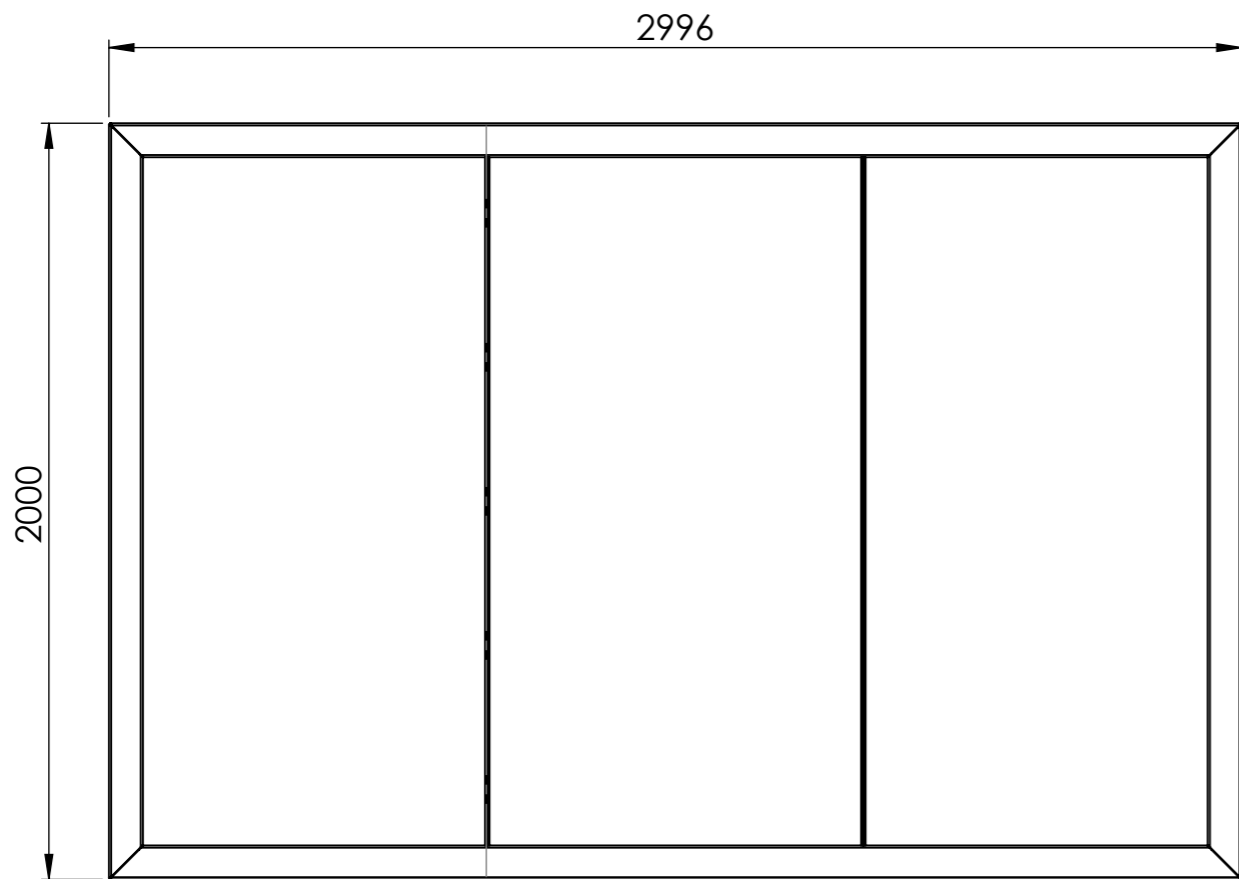

DETAIL A
SCALE 1 : 5

DETAIL B
SCALE 1 : 5

Overflow pipe

		DATE		TITLE:
DRAWN	Luuk van den Heuvel	2-2-2020		
REVISION	Bas Vlamings	5-4-2024		

ADEZZ
DESIGN TO GROW

Liessentstraat 4, 5405 AG Uden (NL).
t 0031 (0)413 - 27 41 68.
e info@adezz.com, i www.adezz.com

Color: -

Mass (kg): **306,10**

Drawing: **VC4.1__** **A3**

SCALE:1:20 SHEET 1 OF 14