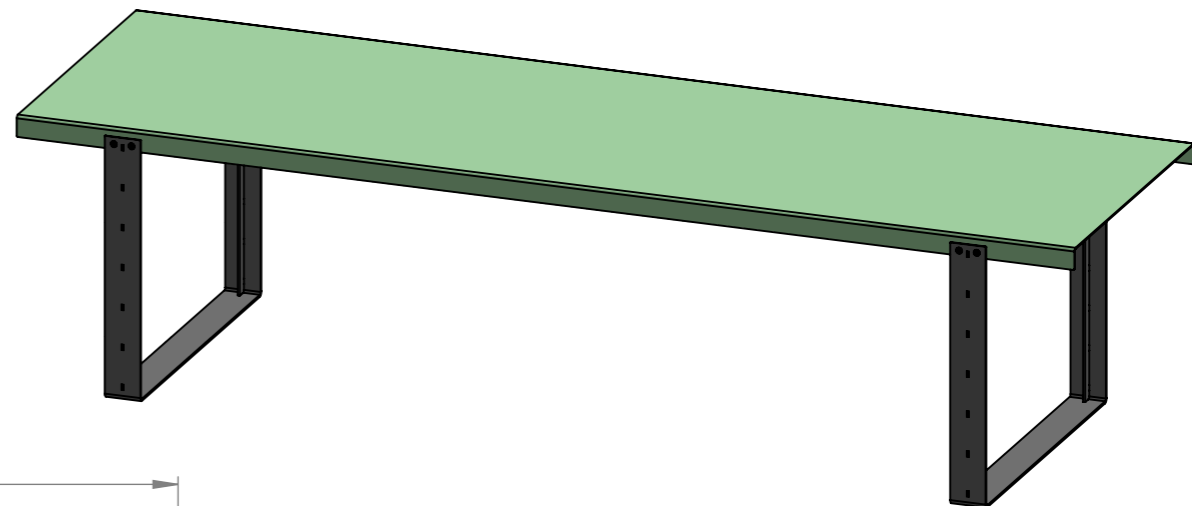

1 2 3 4 5 6 7 8

A A

B B

C C

D D

E E

F F

DRAWN	Luuk van den Heuvel	DATE	2-3-2021
REVISION			

TITLE:
PLACA TP300

ONE TO SIT

Liessentstraat 4, 5405 AG Uden (NL).
† 0031 (0)413 - 351 272.
e info@onetosit.com, i www.onetosit.com

Drawing:
PLACA TP300

A3

1 2 3 4 Color: Mass (kg): **47.24** SCALE:1:15 SHEET 1 OF 9