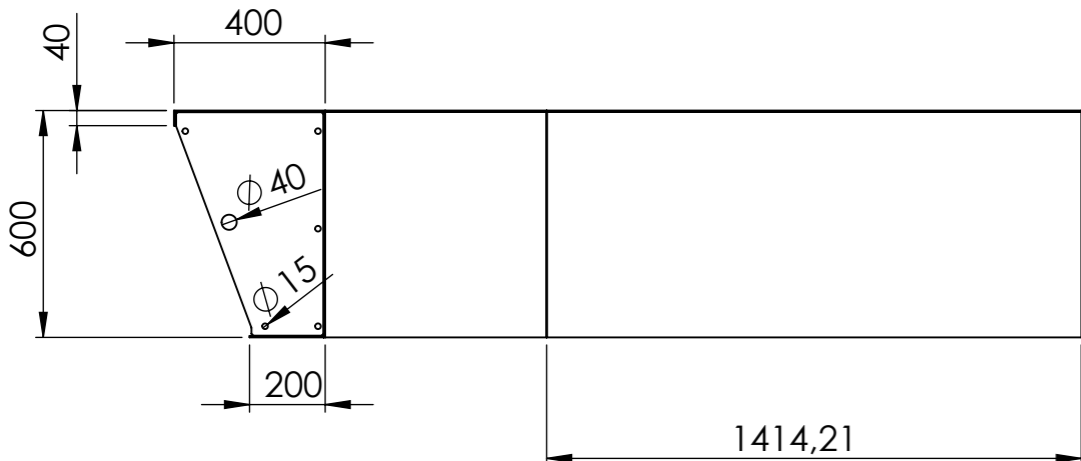

1 2 3 4 5 6 7 8

A B C D E F

		DATE		TITLE:
DRAWN	Dorus Bannenberg	31-5-2021		
REVISION	Luuk van der Heuvel	26-3-2024		

**ADEZZ**  
DESIGN TO GROW

Liessentstraat 4, 5405 AG Uden (NL).  
 † 0031 (0)413 - 27 41 68.  
 e info@adezz.com, i www.adezz.com

Drawing:	ARC�4_600_2000_400_Wide	A3
Color:	-	
Mass (kg):	51.50	
SCALE:	1:20	
		SHEET 1 OF 8