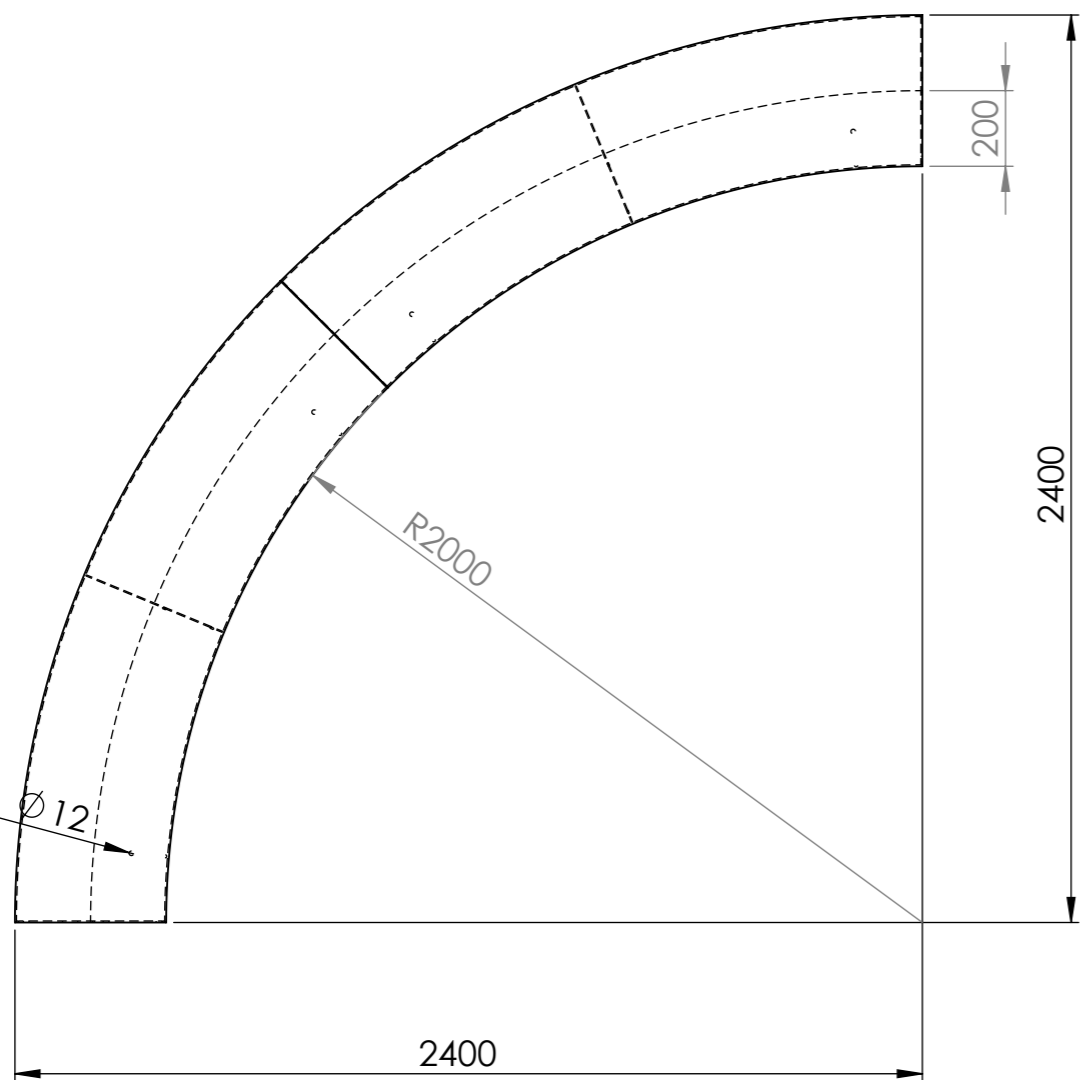

1 2 3 4 5 6 7 8

A B C D E F

		DATE		TITLE:
DRAWN	Dorus Bannenberg	31-5-2021		
REVISION	Luuk van der Heuvel	26-3-2024		

**ADEZZ**  
DESIGN TO GROW

Liessentstraat 4, 5405 AG Uden (NL).  
 † 0031 (0)413 - 27 41 68.  
 e info@adezz.com, i www.adezz.com

Drawing:	ARC�4_600_2000_400_Wide	A3
Color:	-	
Mass (kg):	51.50	
SCALE:	1:20	
		SHEET 1 OF 8