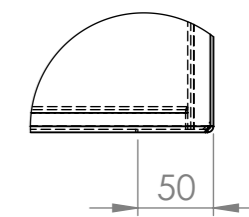

DETAIL A
SCALE 1 : 5

DETAIL B
SCALE 1 : 5

DRAWN	Benny Dijkhuis	DATE	14-7-2020		TITLE:	2 mm Corten	
REVISION					Drawing:	CAW1.1	A3
				Liessentstraat 4, 5405 AG Uden (NL). † 0031 (0)413 - 27 41 68. e info@adezz.com, i www.adezz.com		Color:	Mass (kg): 128.35
				SCALE:1:25	SHEET 1 OF 6		