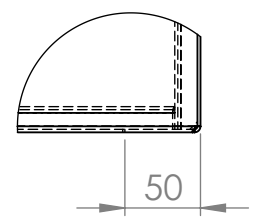

DETAIL A  
SCALE 1 : 5

DETAIL B  
SCALE 1 : 5

DRAWN	Benny Dijkhuis	DATE	14-7-2020		TITLE:	2 mm Corten	
REVISION					Drawing:	CAW1.2	A3
				Liessentstraat 4, 5405 AG Uden (NL). † 0031 (0)413 - 27 41 68. e info@adezz.com, i www.adezz.com		Color:	Mass (kg): <b>100.69</b>
				SCALE:1:25	SHEET 1 OF 6		