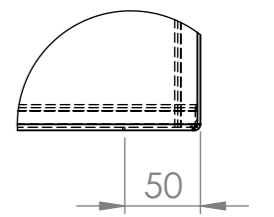

DETAIL A  
SCALE 1 : 5

DETAIL B  
SCALE 1 : 5

DRAWN	Benny Dijkhuis	DATE	14-7-2020		TITLE:	2 mm Corten	
REVISION					Drawing:	CAW20.1	A3
				Liessentstraat 4, 5405 AG Uden (NL). † 0031 (0)413 - 27 41 68. e info@adezz.com, i www.adezz.com		Color:	Mass (kg): <b>74.20</b>
				SCALE:1:20	SHEET 1 OF 7		