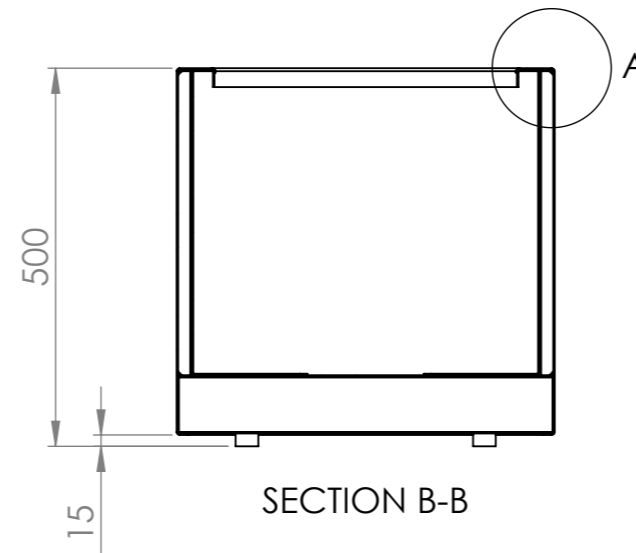

DETAIL A
SCALE 1 : 2

SECTION B-B

DRAWN	Benny Dijkhuis	DATE	8-11-2019		TITLE:	CAWL 23.2	
REVISION	Luuk van der Heuvel	DATE	15-5-2025		Drawing:	CAWL 23.2	A3
		Liessentstraat 4, 5405 AG Uden (NL). † 0031 (0)413 - 27 41 68. e info@adezz.com, i www.adezz.com		Color:	Mass (kg):	45.27	SCALE:1:10
							SHEET 1 OF 7