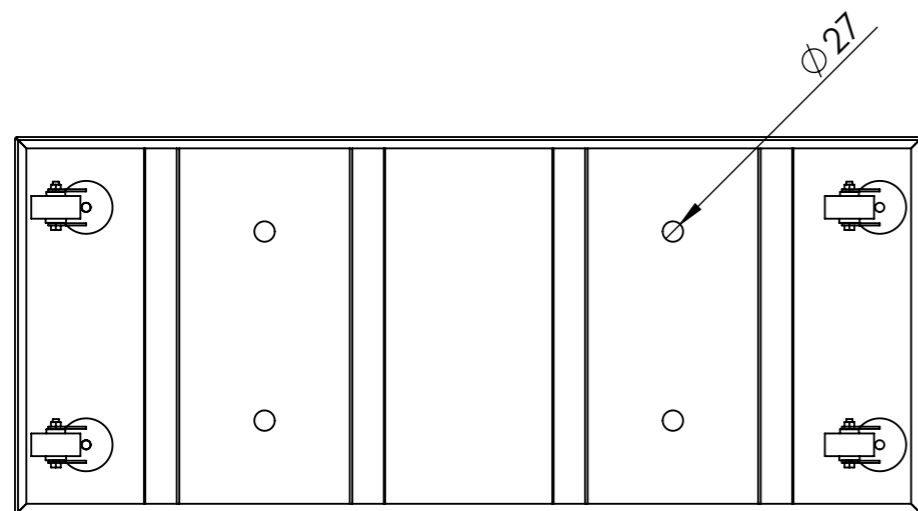

DETAIL A
SCALE 1 : 2

SECTION B-B

DRAWN	Benny Dijkhuis	DATE	8-11-2019		TITLE:	CAWL 23.2	
REVISION	Luuk van der Heuvel	DATE	15-5-2025		Drawing:	CAWL 23.2	A3
		Liessentstraat 4, 5405 AG Uden (NL). † 0031 (0)413 - 27 41 68. e info@adezz.com, i www.adezz.com		Color:	Mass (kg):	45.27	SCALE:1:10
							SHEET 1 OF 7