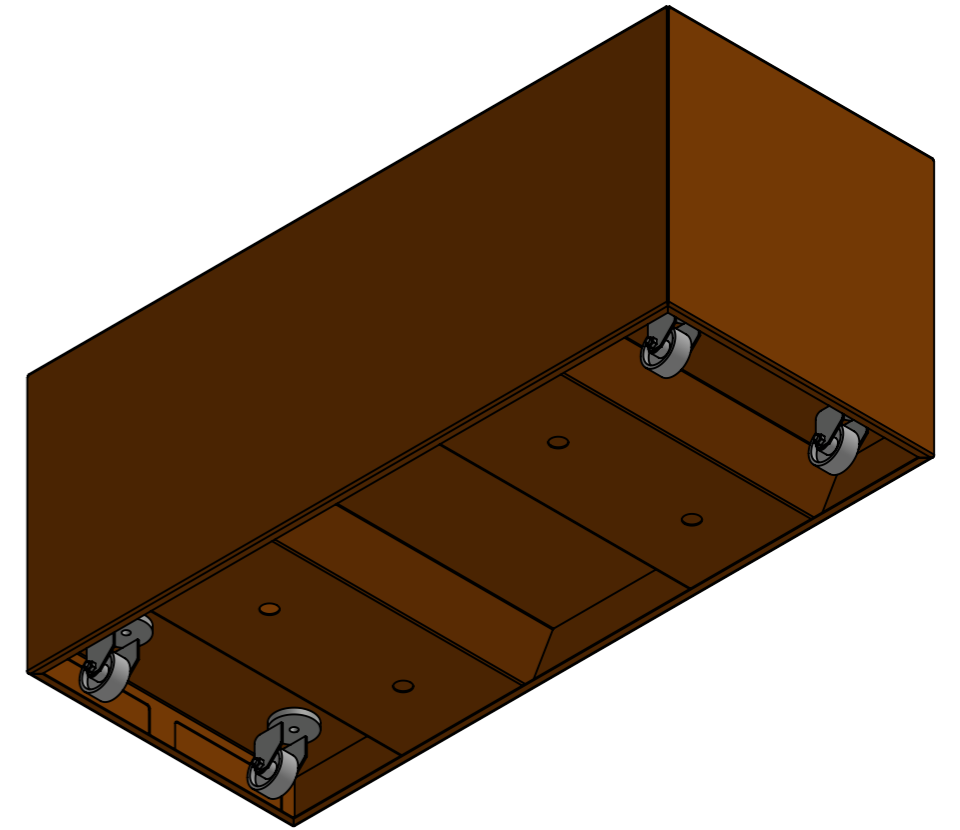

DETAIL A
SCALE 1 : 2

SECTION B-B

DRAWN	Benny Dijkhuis	DATE	8-11-2019		TITLE:	CAWL 23.2	
REVISION	Luuk van der Heuvel	DATE	15-5-2025		Drawing:	CAWL 23.2	A3
		Liessentstraat 4, 5405 AG Uden (NL). † 0031 (0)413 - 27 41 68. e info@adezz.com, i www.adezz.com		Color:	Mass (kg):	45.27	SCALE:1:10
							SHEET 1 OF 7