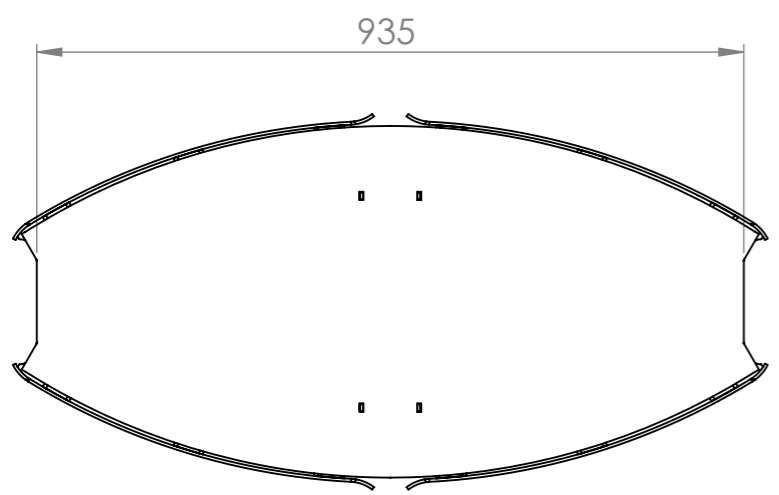

1 2 3 4 5 6 7 8

A  
B  
C  
D  
E  
F

DRAWN	Luuk van den Heuvel	DATE	25-1-2021		TITLE:	GRLB	
REVISION					Drawing:	GRO GRLB	A3
		Liessentstraat 4, 5405 AG Uden (NL). † 0031 (0)413 - 27 41 68. e info@furns.nl, † www.furns.nl		Color:	-	Mass(kg): 90.29	SCALE:1:10
							SHEET 1 OF 2

1 2 3 4