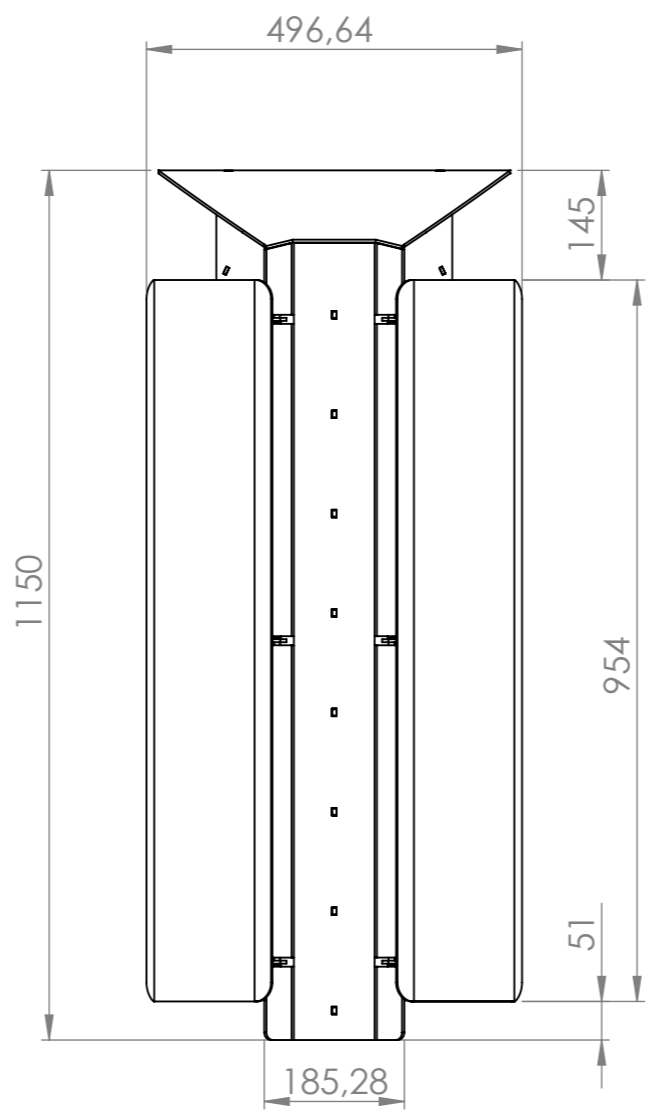

1 2 3 4 5 6 7 8

A  
B  
C  
D  
E  
F

DRAWN	Luuk van den Heuvel	DATE	25-1-2021		TITLE:	GRLB	
REVISION					Drawing:	GRO GRLB	A3
		Liessentstraat 4, 5405 AG Uden (NL). † 0031 (0)413 - 27 41 68. e info@furns.nl, † www.furns.nl		Color:	-	Mass(kg): 90.29	SCALE:1:10
							SHEET 1 OF 2

1 2 3 4