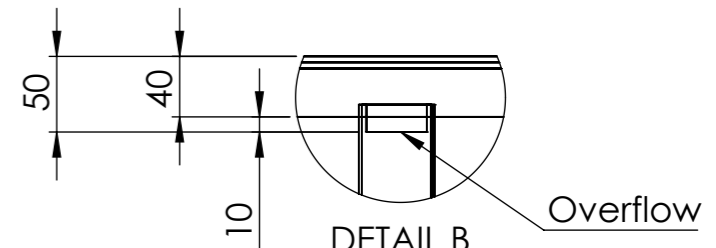

Overflow pipe

DETAIL A
SCALE 1 : 5

DETAIL B
SCALE 1 : 5

Overflow

| | | | |
|----------|---------------------|------|------------|
| DRAWN | Luuk van den Heuvel | DATE | 15-11-2023 |
| REVISION | | | |

TITLE: 4mm Aluminium

ADEZZ
DESIGN TO GROW

Liessentstraat 4, 5405 AG Uden (NL).
 † 0031 (0)413 - 27 41 68.
 e info@adezz.com, i www.adezz.com

Drawing: VA4_ A3

Color: - Mass (kg): 162.11

SCALE:1:20 SHEET 1 OF 13