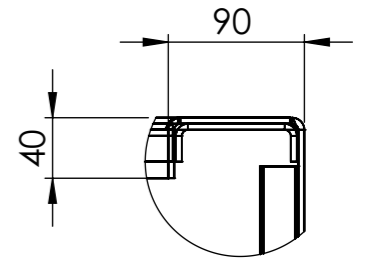

Overflow pipe

DETAIL A
SCALE 1 : 5

DETAIL B
SCALE 1 : 5

Overflow

| | | | |
|----------|---------------------|------|------------|
| DRAWN | Luuk van den Heuvel | DATE | 15-11-2023 |
| REVISION | | | |

TITLE: 4mm Aluminium

ADEZZ
DESIGN TO GROW

Liessentstraat 4, 5405 AG Uden (NL).
 † 0031 (0)413 - 27 41 68.
 e info@adezz.com, i www.adezz.com

Drawing: VA4_ A3

Color: - Mass (kg): 162.11

SCALE:1:20 SHEET 1 OF 13